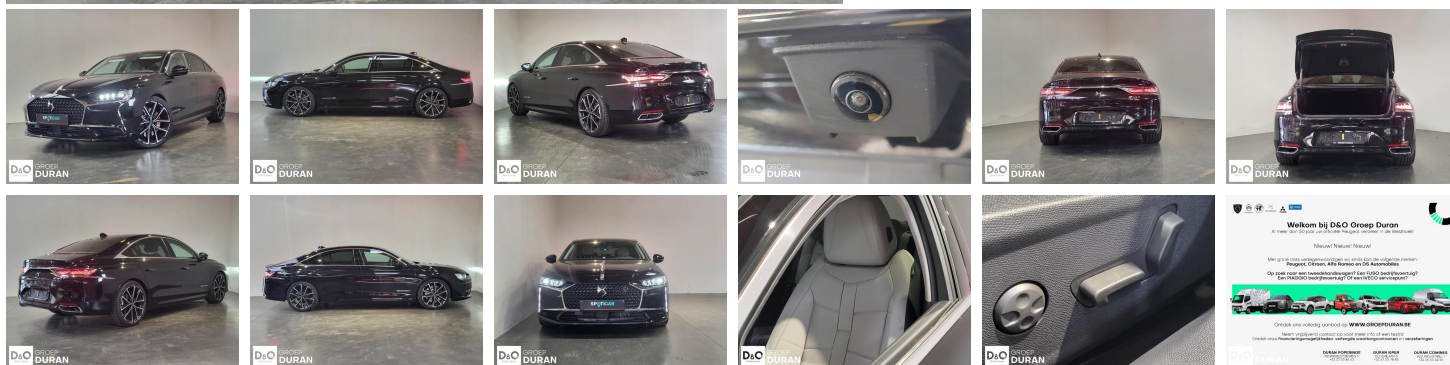

## DS Automobiles DS 9 E-TENSE 4X4 360

€ 59.990,-

2025

9.876 KM

### Kenmerken

<b>Merk</b>	DS Automobiles	<b>Bouwjaar</b>	-	<b>Tellerstand</b>	9.876 KM
<b>Model</b>	DS 9	<b>Kleur</b>	zwart metallic	<b>Vermogen</b>	360 PK
<b>Type</b>	E-TENSE 4X4 360	<b>Brandstof</b>	Hybride	<b>Cilinderinhoud</b>	1598 CC
<b>Prijs</b>	€ 59.990,-	<b>Transmissie</b>	Automaat	<b>Gewicht:</b>	-

## Foto's voertuig