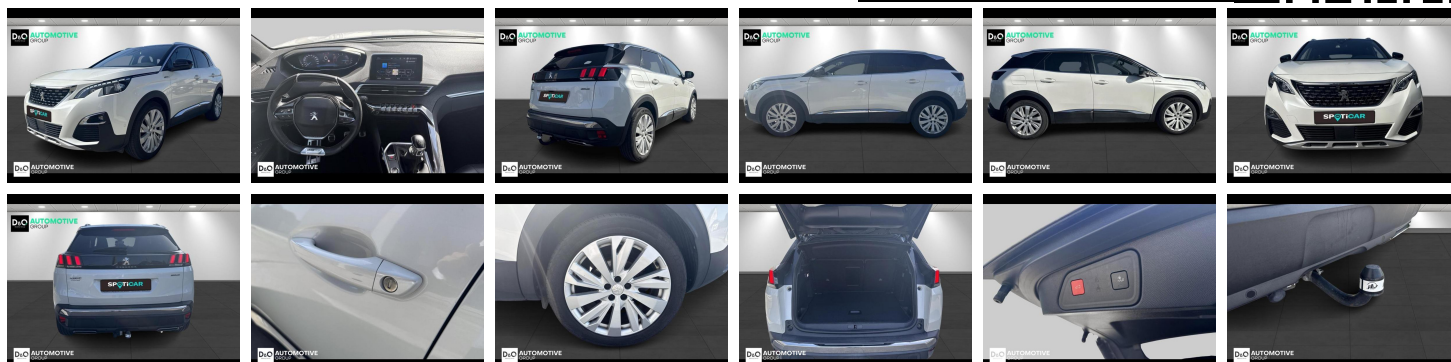

Peugeot 3008

GTline | auto airco | GPS | camera 360 |

€ 16.990,- 2020 69.292 KM

Kenmerken

Merk	Peugeot	Bouwjaar	-	Tellerstand	69.292 KM
Model	3008	Kleur	wit metallic	Vermogen	131 PK
Type	GTline auto airco GPS camera 360	Brandstof	Diesel	Cilinderinhoud	1499 CC
Prijs	€ 16.990,-	Transmissie	Handgeschakeld	Gewicht:	-

Foto's voertuig

Overige

Aanraakscherm
Achteruitrijcamera
Active Safety Brake
Airbag bestuurder
Alu velgen
Android Auto
Automatische klimaatregeling
Automatische koplampontsteking
Automatische parkeerrem
Automatische snelheidsregelaar
Bandenspanningscontrole
Binnenspiegel automatisch dimmend
Bluetooth
Boordcomputer
Centrale vergrendeling
Digitale radio-ontvangst
Elektrische achterklep
Elektrisch inklapbare buitenspiegels
Elektrisch verstelbaar buitenspiegels
Elektronische parkeerrem
Getinte ramen
GPS Systeem
Isofix
Keyless Entry
LED dagrijverlichting
Lederen stuurwiel
LED verlichting
Lendensteun
Multifunctioneel stuur
Noodoproepsysteem
Open dak
Panoramisch dak
Parkeersensoren achteraan
Parkeersensoren vooraan
Trekhaak
velgen 19"
Verwarmde voorzetels

Welkom bij D/O Automotive Group - al vele jaren uw toegewijde Citroën en Peugeotdealer in Roeselare en Waregem!

Als eenecht familiebedrijfhechten we enorm veel waarde aan twee essentiële pijlers: professionaliteit en een hartelijke, klantgerichte benadering. Deze principes vormen de kern van alles wat we doen.

Bij D/O Automotive Group vindt u het volledige gamma van Peugeot / Citroën, waaronder personenwagens, bedrijfsvoertuigen en elektrische of hybride modellen. Ontdek onze ruime selectie van meer dan 100 nieuwe en gebruikte voertuigen.