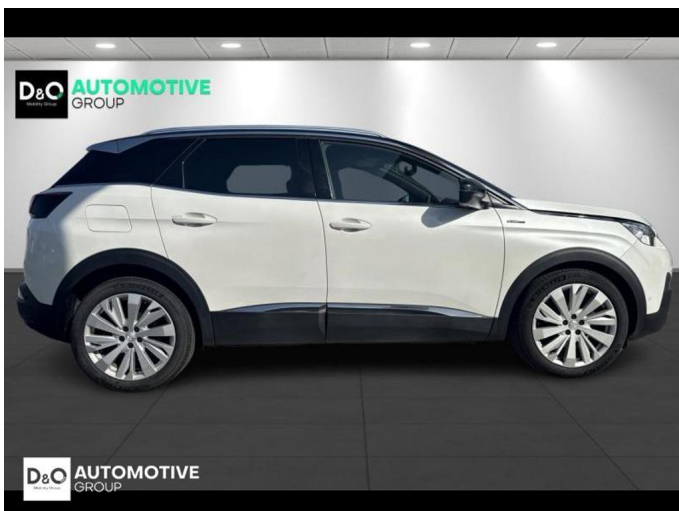

Peugeot 3008

GTline | auto airco | GPS | camera 360 |

€ 16.990,- 2020 69.292 KM

Kenmerken

Merk	Peugeot	Bouwjaar	-	Tellerstand	69.292 KM
Model	3008	Kleur	wit metallic	Vermogen	131 PK
Type	GTline auto airco GPS camera 360	Brandstof	Diesel	Cilinderinhoud	1499 CC
Prijs	€ 16.990,-	Transmissie	Handgeschakeld	Gewicht:	-

Foto's voertuig

Overige

Aanraakscherm
Achteruitrijcamera
Active Safety Brake
Airbag bestuurder
Alu velgen
Android Auto
Automatische klimaatregeling
Automatische koplampontsteking
Automatische parkeerrem
Automatische snelheidsregelaar
Bandenspanningscontrole
Binnenspiegel automatisch dimmend
Bluetooth
Boordcomputer
Centrale vergrendeling
Digitale radio-ontvangst
Elektrische achterklep
Elektrisch inklapbare buitenspiegels
Elektrisch verstelbaar buitenspiegels
Elektronische parkeerrem
Getinte ramen
GPS Systeem
Isofix
Keyless Entry
LED dagrijverlichting
Lederen stuurwiel
LED verlichting
Lendensteun
Multifunctioneel stuur
Noodoproepsysteem
Open dak
Panoramisch dak
Parkeersensoren achteraan
Parkeersensoren vooraan
Trekhaak
velgen 19"
Verwarmde voorzetels