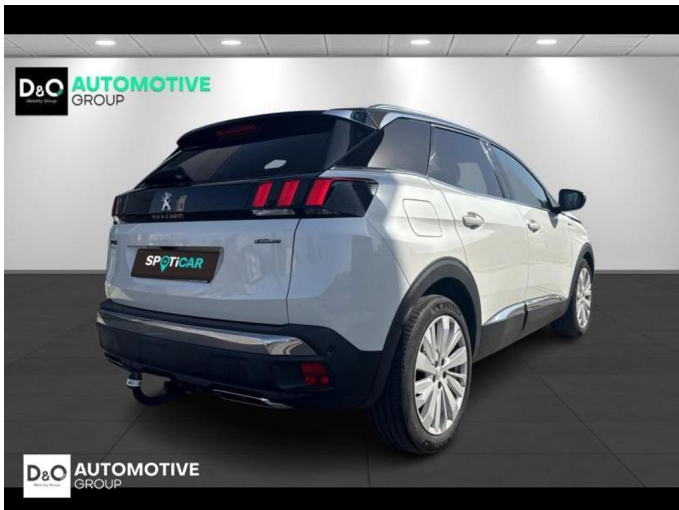

Peugeot 3008

GTline | auto airco | GPS | camera 360 |

€ 16.990,- 2020 69.292 KM

Kenmerken

Merk	Peugeot	Bouwjaar	-	Tellerstand	69.292 KM
Model	3008	Kleur	wit metallic	Vermogen	131 PK
Type	GTline auto airco GPS camera 360	Brandstof	Diesel	Cilinderinhoud	1499 CC
Prijs	€ 16.990,-	Transmissie	Handgeschakeld	Gewicht:	-

Foto's voertuig

Overige

Aanraakscherm
Achteruitrijcamera
Active Safety Brake
Airbag bestuurder
Alu velgen
Android Auto
Automatische klimaatregeling
Automatische koplampontsteking
Automatische parkeerrem
Automatische snelheidsregelaar
Bandenspanningscontrole
Binnenspiegel automatisch dimmend
Bluetooth
Boordcomputer
Centrale vergrendeling
Digitale radio-ontvangst
Elektrische achterklep
Elektrisch inklapbare buitenspiegels
Elektrisch verstelbaar buitenspiegels
Elektronische parkeerrem
Getinte ramen
GPS Systeem
Isofix
Keyless Entry
LED dagrijverlichting
Lederen stuurwiel
LED verlichting
Lendensteun
Multifunctioneel stuur
Noodoproepsysteem
Open dak
Panoramisch dak
Parkeersensoren achteraan
Parkeersensoren vooraan
Trekhaak
velgen 19"
Verwarmde voorzetels