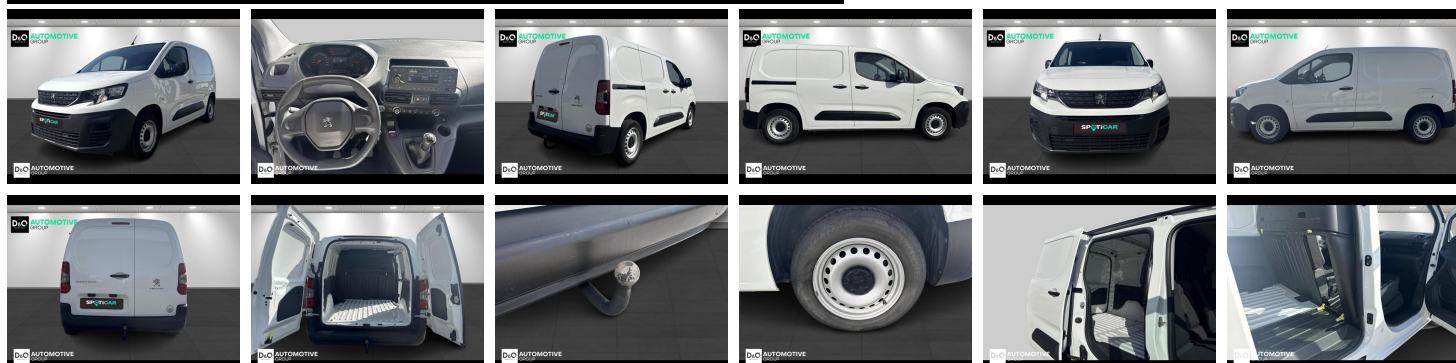

### Kenmerken

<b>Merk</b>	Peugeot	<b>Bouwjaar</b>	-	<b>Tellerstand</b>	86.119 KM
<b>Model</b>	Partner	<b>Kleur</b>	wit	<b>Vermogen</b>	101 PK
<b>Type</b>	L1   airco   trekhaak   cruise	<b>Brandstof</b>	Diesel	<b>Cilinderinhoud</b>	1560 CC
<b>Prijs</b>	€ 12.990,-	<b>Transmissie</b>	Handgeschakeld	<b>Gewicht:</b>	-

# Foto's voertuig

Welkom bij D/O Automotive Group - al vele jaren uw toegewijde Citroën en Peugeotdealer in Roeselare en Waregem!

Als eenecht familiebedrijfhechten we enorm veel waarde aan twee essentiële pijlers: professionaliteit en een hartelijke, klantgerichte benadering. Deze principes vormen de kern van alles wat we doen.

Bij D/O Automotive Group vindt u het volledige gamma van Peugeot / Citroën, waaronder personenwagens, bedrijfsvoertuigen en elektrische of hybride modellen. Ontdek onze ruime selectie van meer dan 100 nieuwe en gebruikte voertuigen.