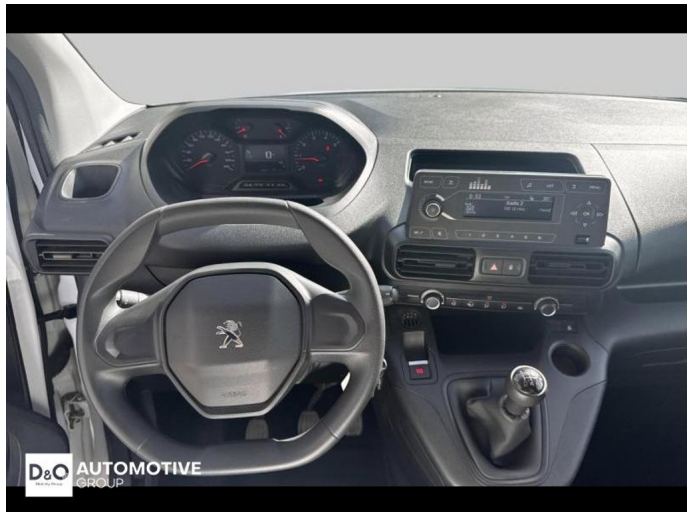

# Foto's voertuig

## Overige

---

Airbag bestuurder  
Bluetooth  
Centrale vergrendeling  
Digitale radio-ontvangst  
Elektrisch verstelbaar buitenspiegels  
Elektronische parkeerrem  
ESP  
Klimaatregeling  
Lendensteun  
Parkeersensoren achteraan  
Snelheidsregelaar  
Trekhaak  
USB