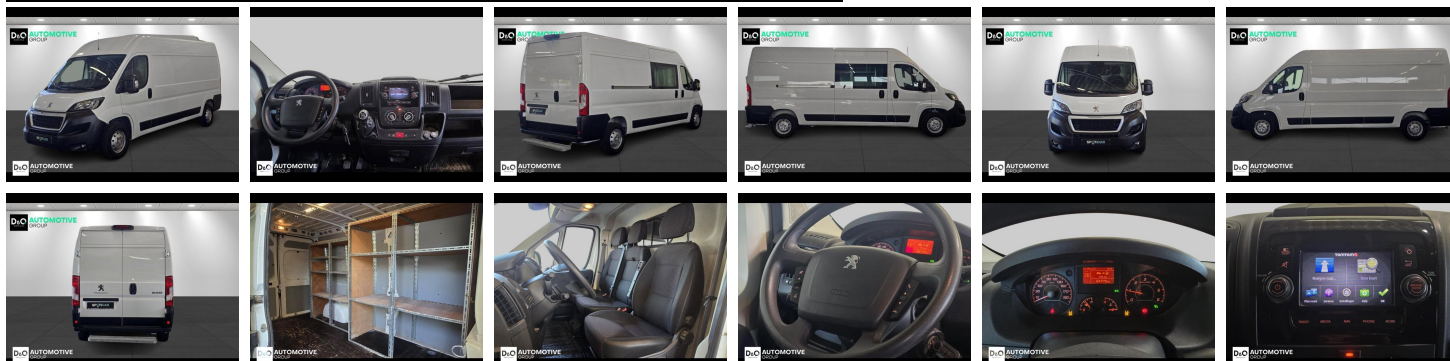

## Peugeot Boxer

l3h2 camera gps

€ 19.390,-      2020      54.771 KM

### Kenmerken

<b>Merk</b>	Peugeot	<b>Bouwjaar</b>	-	<b>Tellerstand</b>	54.771 KM
<b>Model</b>	Boxer	<b>Kleur</b>	wit mat	<b>Vermogen</b>	165 PK
<b>Type</b>	l3h2 camera gps	<b>Brandstof</b>	Diesel	<b>Cilinderinhoud</b>	2179 CC
<b>Prijs</b>	€ 19.390,-	<b>Transmissie</b>	Handgeschakeld	<b>Gewicht:</b>	-

# Foto's voertuig

Welkom bij D/O Automotive Group - al vele jaren uw toegewijde Citroën en Peugeot dealer in Roeselare en Waregem!

Als een echt familiebedrijf hechten we enorm veel waarde aan twee essentiële pijlers: professionaliteit en een hartelijke, klantgerichte benadering. Deze principes vormen de kern van alles wat we doen.