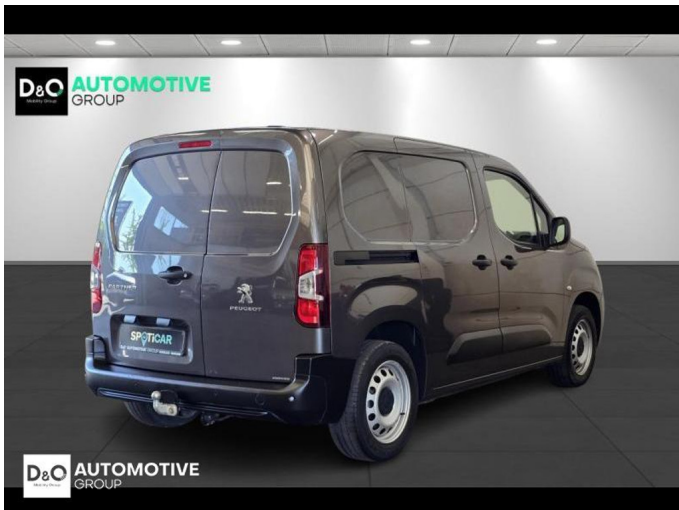

## Peugeot Partner heavy AUTOMAAT

€ 15.490,-      2021      61.099 KM

### Kenmerken

<b>Merk</b>	Peugeot	<b>Bouwjaar</b>	-	<b>Tellerstand</b>	61.099 KM
<b>Model</b>	Partner	<b>Kleur</b>	grijs metallic	<b>Vermogen</b>	131 PK
<b>Type</b>	heavy AUTOMAAT	<b>Brandstof</b>	Diesel	<b>Cilinderinhoud</b>	1499 CC
<b>Prijs</b>	€ 15.490,-	<b>Transmissie</b>	Automaat	<b>Gewicht:</b>	-

# Foto's voertuig