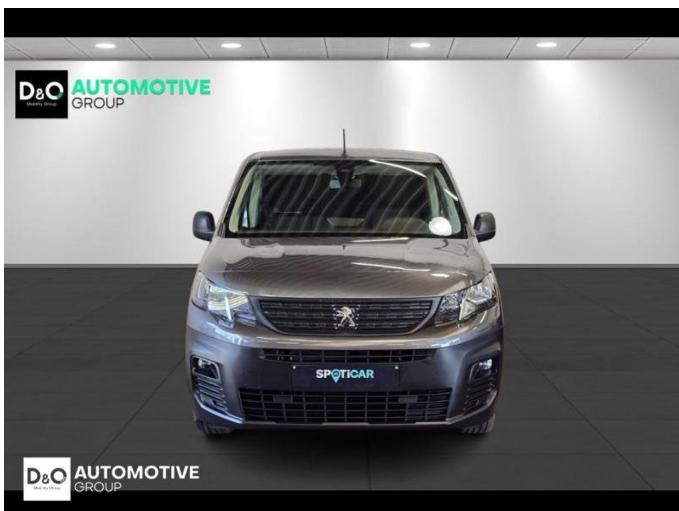

## Peugeot Partner heavy AUTOMAAT

€ 15.490,-      2021      61.099 KM

### Kenmerken

<b>Merk</b>	Peugeot	<b>Bouwjaar</b>	-	<b>Tellerstand</b>	61.099 KM
<b>Model</b>	Partner	<b>Kleur</b>	grijs metallic	<b>Vermogen</b>	131 PK
<b>Type</b>	heavy AUTOMAAT	<b>Brandstof</b>	Diesel	<b>Cilinderinhoud</b>	1499 CC
<b>Prijs</b>	€ 15.490,-	<b>Transmissie</b>	Automaat	<b>Gewicht:</b>	-

# Foto's voertuig