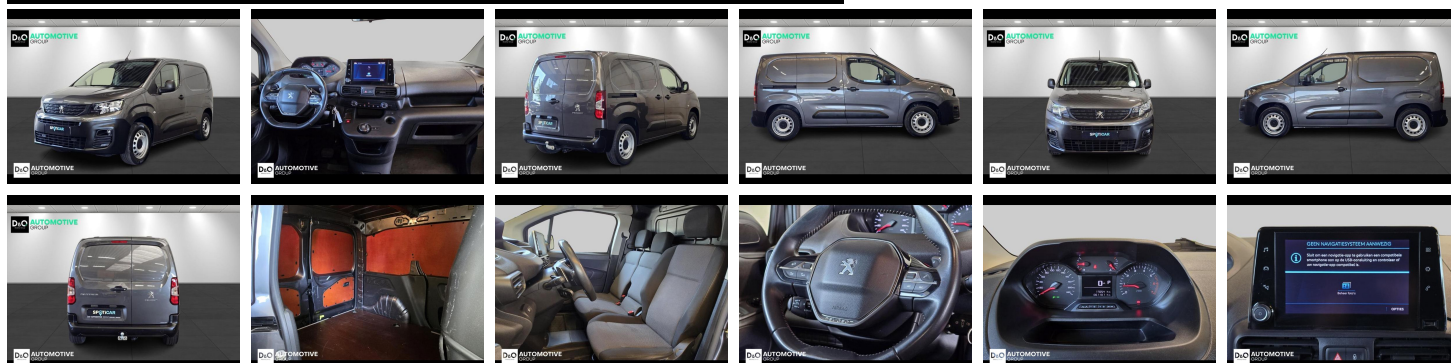

Kenmerken

Merk	Peugeot	Bouwjaar	-	Tellerstand	61.099 KM
Model	Partner	Kleur	grijs metallic	Vermogen	131 PK
Type	heavy AUTOMAAT	Brandstof	Diesel	Cilinderinhoud	1499 CC
Prijs	€ 15.490,-	Transmissie	Automaat	Gewicht:	-