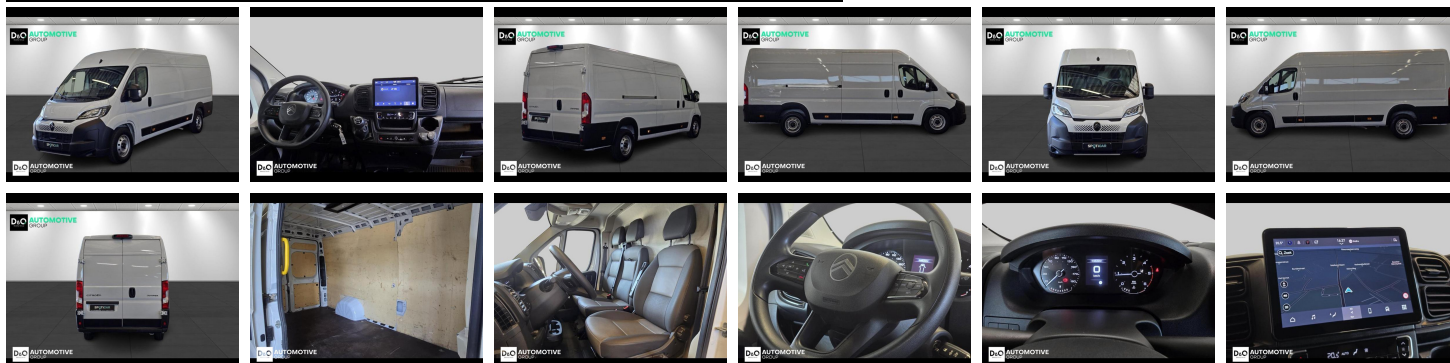

Citroën Jumper

L4H2 camera gps vloer zijwanden

€ 24.890,- 2024 33.111 KM

Kenmerken

Merk	Citroën	Bouwjaar	-	Tellerstand	33.111 KM
Model	Jumper	Kleur	wit mat	Vermogen	140 PK
Type	L4H2 camera gps vloer zijwanden	Brandstof	Diesel	Cilinderinhoud	2199 CC
Prijs	€ 24.890,-	Transmissie	Handgeschakeld	Gewicht:	-

Foto's voertuig

Overige

Aanraakscherm
Achteruitrijcamera
Airbag bestuurder
Automatische klimaatregeling
Automatische koplampontsteking
Bandenspanningscontrole
Bluetooth
Boordcomputer
Centrale vergrendeling
Digitale radio-ontvangst
Elektrisch verstelbaar buitenspiegels
ESP
GPS Business
GPS Professional
GPS Systeem
Multifunctioneel stuur
Multimediasysteem
Noodoproepsysteem
Parkeersensoren achteraan
Reservewiel
Snelheidsregelaar

Welkom bij D/O Automotive Group - al vele jaren uw toegewijde Citroën en Peugeotdealer in Roeselare en Waregem!

Als een echt familiebedrijf hechten we enorm veel waarde aan twee essentiële pijlers: professionaliteit en een hartelijke, klantgerichte benadering. Deze principes vormen de kern van alles wat we doen.

Bij D/O Automotive Group vindt u het volledige gamma van Peugeot / Citroën, waaronder personenwagens, bedrijfsvoertuigen en elektrische of hybride modellen. Ontdek onze ruime selectie van meer dan 100 nieuwe en gebruikte voertuigen.