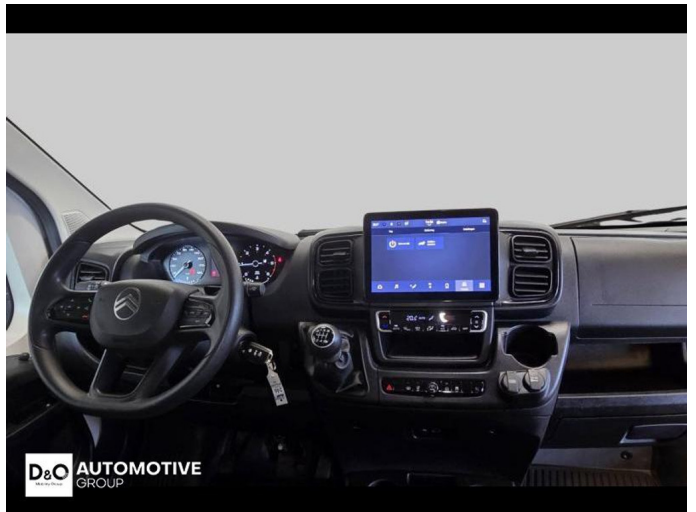

Citroën Jumper

L4H2 camera gps vloer zijwanden

€ 24.890,- 2024 33.111 KM

Kenmerken

Merk	Citroën	Bouwjaar	-	Tellerstand	33.111 KM
Model	Jumper	Kleur	wit mat	Vermogen	140 PK
Type	L4H2 camera gps vloer zijwanden	Brandstof	Diesel	Cilinderinhoud	2199 CC
Prijs	€ 24.890,-	Transmissie	Handgeschakeld	Gewicht:	-

Foto's voertuig

Overige

Aanraakscherm
Achteruitrijcamera
Airbag bestuurder
Automatische klimaatregeling
Automatische koplampontsteking
Bandenspanningscontrole
Bluetooth
Boordcomputer
Centrale vergrendeling
Digitale radio-ontvangst
Elektrisch verstelbaar buitenspiegels
ESP
GPS Business
GPS Professional
GPS Systeem
Multifunctioneel stuur
Multimediasysteem
Noodoproepsysteem
Parkeersensoren achteraan
Reservewiel
Snelheidsregelaar