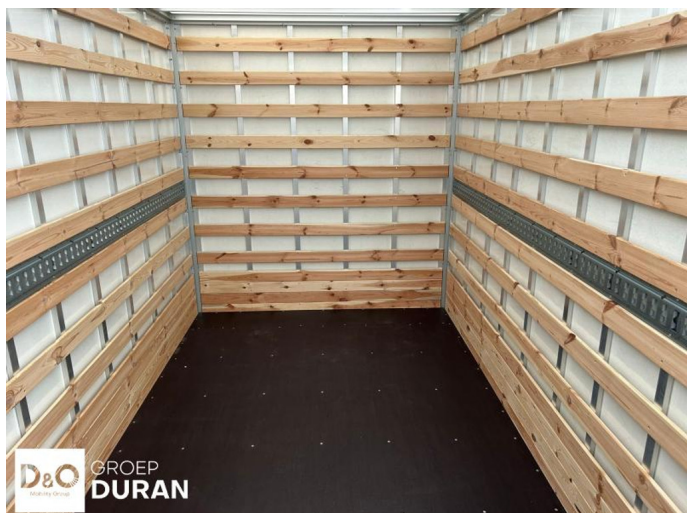

## Kenmerken

<b>Merk</b>	Mitsubishi	<b>Bouwjaar</b>	-	<b>Tellerstand</b>	54 KM
<b>Model</b>	Canter	<b>Kleur</b>	wit metallic	<b>Vermogen</b>	150 PK
<b>Type</b>	NEW!!!3C15 3400 kast laadklep citybox	<b>Brandstof</b>	Diesel	<b>Cilinderinhoud</b>	2998 CC
<b>Prijs</b>	€ 60.796,-	<b>Transmissie</b>	Automaat	<b>Gewicht:</b>	-

## Foto's voertuig