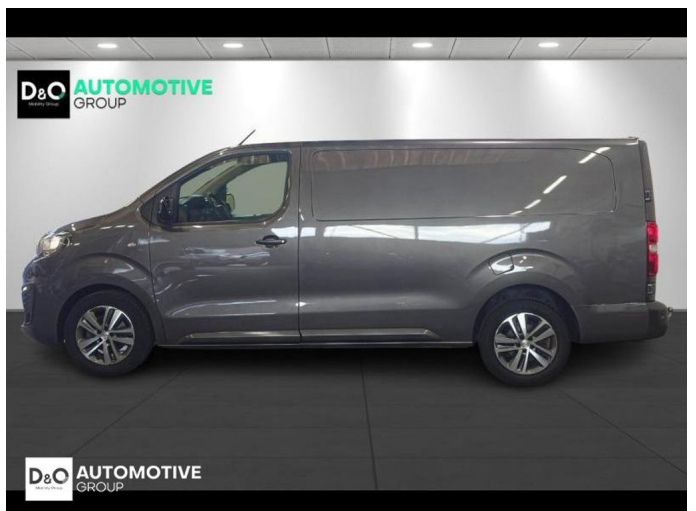

Foto's voertuig