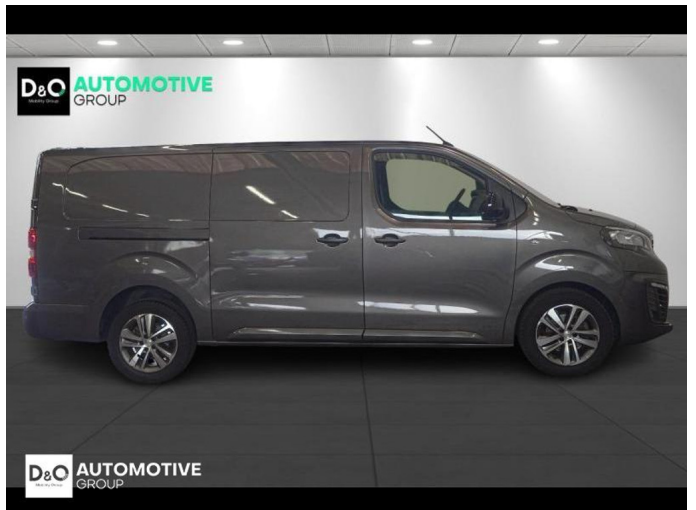

Foto's voertuig