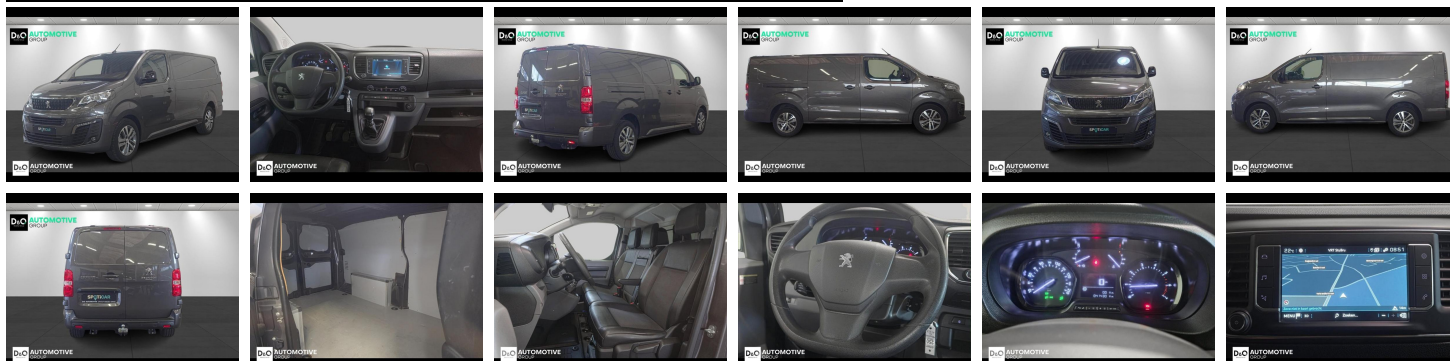

Peugeot Expert

L3 camera gps trekhaak

€ 18.990,- 2021 41.377 KM

Kenmerken

Merk	Peugeot	Bouwjaar	-	Tellerstand	41.377 KM
Model	Expert	Kleur	grijs metallic	Vermogen	145 PK
Type	L3 camera gps trekhaak	Brandstof	Diesel	Cilinderinhoud	1997 CC
Prijs	€ 18.990,-	Transmissie	Handgeschakeld	Gewicht:	-

Foto's voertuig

Overige

Aanraakscherm
Achteruitrijcamera
Airbag bestuurder
Alu velgen
Android Auto
Automatische koplampontsteking
Bandenspanningscontrole
Bluetooth
Boordcomputer
Centrale vergrendeling
Dagrijlichten
Digitale radio-ontvangst
Elektrisch inklapbare buitenspiegels
Elektrisch verstelbaar buitenspiegels
Elektronische parkeerrem
GPS Business
GPS Professional
GPS Systeem
Klimaatregeling
LED dagrijverlichting
LED verlichting
Mistlampen
Multifunctioneel stuur
Noodoproepsysteem
Parkeersensoren achteraan
Parkeersensoren vooraan
Reservewiel
Snelheidsregelaar
Trekhaak

Welkom bij D/O Automotive Group - al vele jaren uw toegewijde Citroën en Peugeot dealer in Roeselare en Waregem!

Als een echt familiebedrijf hechten we enorm veel waarde aan twee essentiële pijlers: professionaliteit en een hartelijke, klantgerichte benadering. Deze principes vormen de kern van alles wat we doen.

Bij D/O Automotive Group vindt u het volledige gamma van Peugeot / Citroën, waaronder personenwagens, bedrijfsvoertuigen en elektrische of hybride modellen. Ontdek onze ruime selectie van meer dan 100 nieuwe en gebruikte voertuigen.