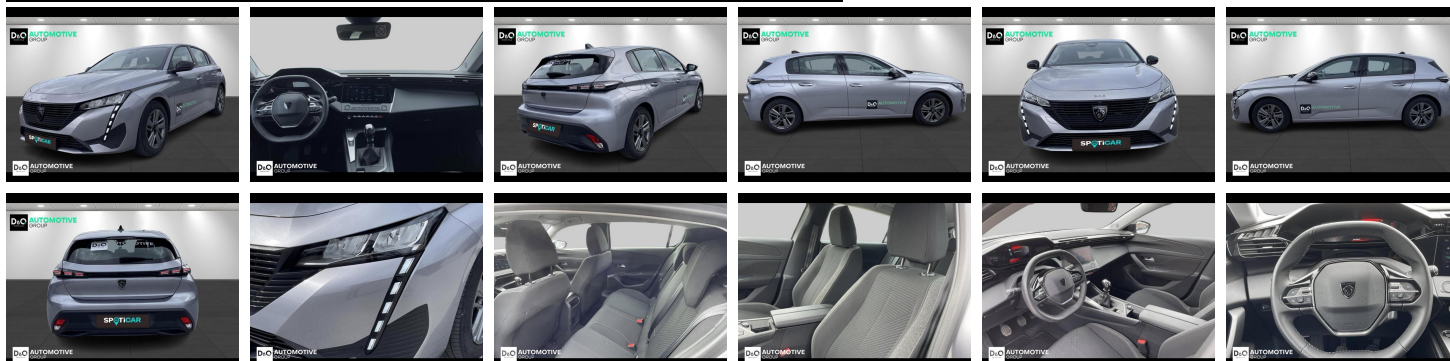

Peugeot 308 ACTIVE PACK | NAVIGATIE

€ 16.990,- 2023 44.398 KM

Kenmerken

Merk	Peugeot	Bouwjaar	-	Tellerstand	44.398 KM
Model	308	Kleur	grijs metallic	Vermogen	131 PK
Type	ACTIVE PACK NAVIGATIE	Brandstof	Benzine	Cilinderinhoud	1199 CC
Prijs	€ 16.990,-	Transmissie	Handgeschakeld	Gewicht:	-

Foto's voertuig

Overige

Aanraakscherm
Airbag bestuurder
Alu velgen
Android Auto
Apple CarPlay
Automatische klimaatregeling
Automatische klimaatregeling, 2 zones
Automatische koplampontsteking
Automatische parkeerrem
Bandenspanningscontrole
Bluetooth
Boordcomputer
Centrale vergrendeling
Digitale radio-ontvangst
Elektrisch inklapbare buitenspiegels
Elektrisch verstelbaar buitenspiegels
Getinte ramen
GPS Business
GPS Professional
GPS Systeem
Isofix
Klimaatregeling
LED dagrijverlichting
LED verlichting
Lendensteun
Multifunctioneel stuur
Multimediasysteem
Noodoproepsysteem
Parkeersensoren achteraan
Snelheidsregelaar
velgen 17"

Automotive Group is reeds vele jaren uw officiële Peugeot en Citroën verdeler.

Wij zijn nog een écht familiebedrijf met twee kernwaarden: professionalisme en een warme, klantgerichte service. Deze waarden dragen we altijd met ons mee.

Automotive Group biedt u het volledige Peugeot / Citroën-gamma personenwagens, bedrijfsvoertuigen en elektrische of hybride auto's. Inclusief meer dan 100 nieuwe stockwagens en occasies.

Wij beschikken over eigen werkplaatsen in Waregem en Roeselare voor zowel onderhoud, herstellingen als carrosserie.