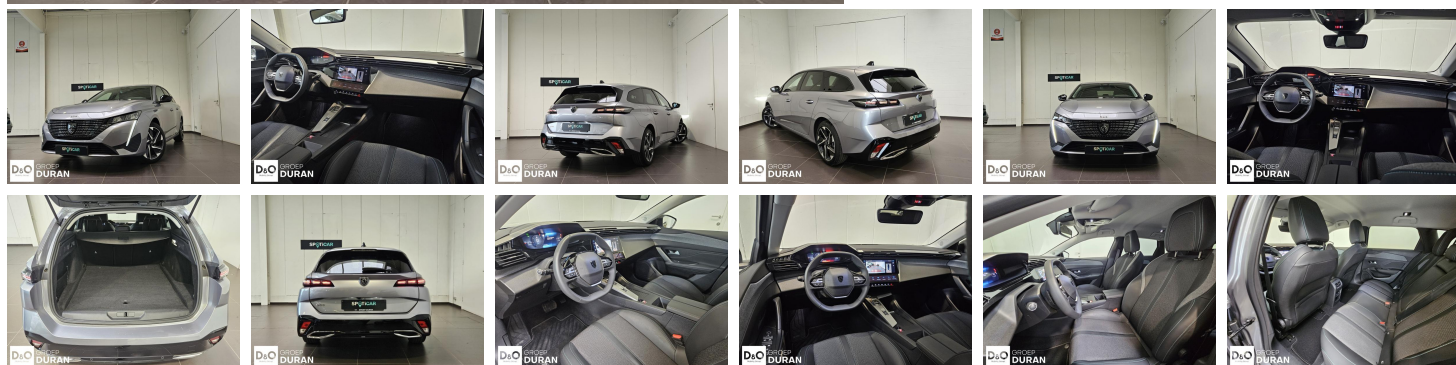

Peugeot 308

SW Allure Hybrid e-DCS6

€ 21.690,- 2025 15.955 KM

Kenmerken

Merk	Peugeot	Bouwjaar	-	Tellerstand	15.955 KM
Model	308	Kleur	grijs metallic	Vermogen	145 PK
Type	SW Allure Hybrid e-DCS6	Brandstof	Hybride	Cilinderinhoud	1199 CC
Prijs	€ 21.690,-	Transmissie	Automaat	Gewicht:	-

Foto's voertuig

Overige

Aanraakscherm
Achteruitrijcamera
Alu velgen
Automatische klimaatregeling
Binnenspiegel automatisch dimmend
Getinte ramen
GPS Systeem
Halflederen bekleding
Keyless Entry
Klimaatregeling
Multifunctioneel stuur
Parkeersensoren achteraan
Snelheidsregelaar
velgen 17"