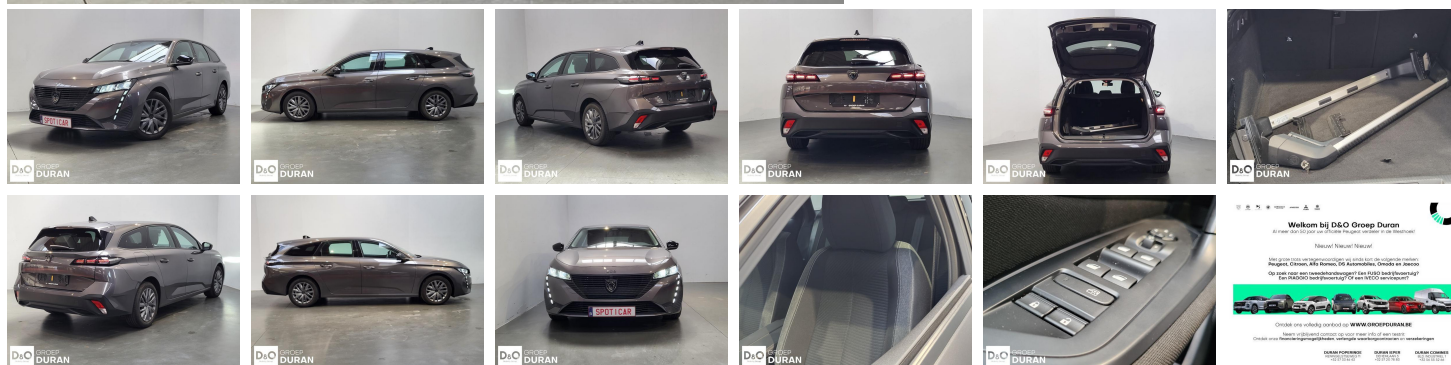

Peugeot 308

SW Active Pack 1.2 PureTech Man. 6

€ 14.790,- 2022 62.473 KM

Kenmerken

Merk	Peugeot	Bouwjaar	-	Tellerstand	62.473 KM
Model	308	Kleur	grijs metallic	Vermogen	110 PK
Type	SW Active Pack 1.2 PureTech Man. 6	Brandstof	Benzine	Cilinderinhoud	1199 CC
Prijs	€ 14.790,-	Transmissie	Handgeschakeld	Gewicht:	-

Foto's voertuig

Overige

Aanraakscherm
Airbag bestuurder
Alu velgen
Automatische klimaatregeling, 2 zones
Automatische koplampontsteking
Automatische parkeerrem
Bandenspanningscontrole
Bluetooth
Boordcomputer
Centrale vergrendeling
Digitale radio-ontvangst
Elektrisch inklapbare buitenspiegels
Elektrisch verstelbaar buitenspiegels
Elektronische parkeerrem
GPS Systeem
LED verlichting
Mistlampen
Multifunctioneel stuur
Noodoproepsysteem
Parkeersensoren achteraan
Snelheidsregelaar
USB