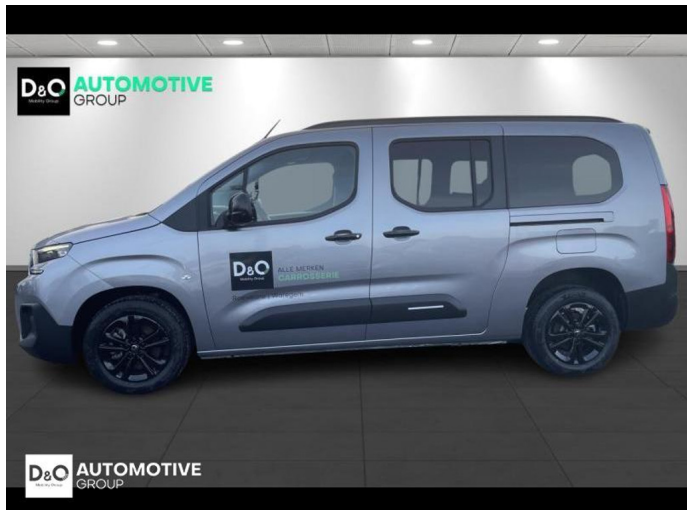

## Citroën Berlingo

MAX XL | auto airco | GPS | camera | 7pl |

€ 28.590,-      2026      7.199 KM

### Kenmerken

<b>Merk</b>	Citroën	<b>Bouwjaar</b>	-	<b>Tellerstand</b>	7.199 KM
<b>Model</b>	Berlingo	<b>Kleur</b>	grijs metallic	<b>Vermogen</b>	131 PK
<b>Type</b>	MAX XL   auto airco   GPS   camera   7pl 	<b>Brandstof</b>	Diesel	<b>Cilinderinhoud</b>	1499 CC
<b>Prijs</b>	€ 28.590,-	<b>Transmissie</b>	Handgeschakeld	<b>Gewicht:</b>	-

# Foto's voertuig