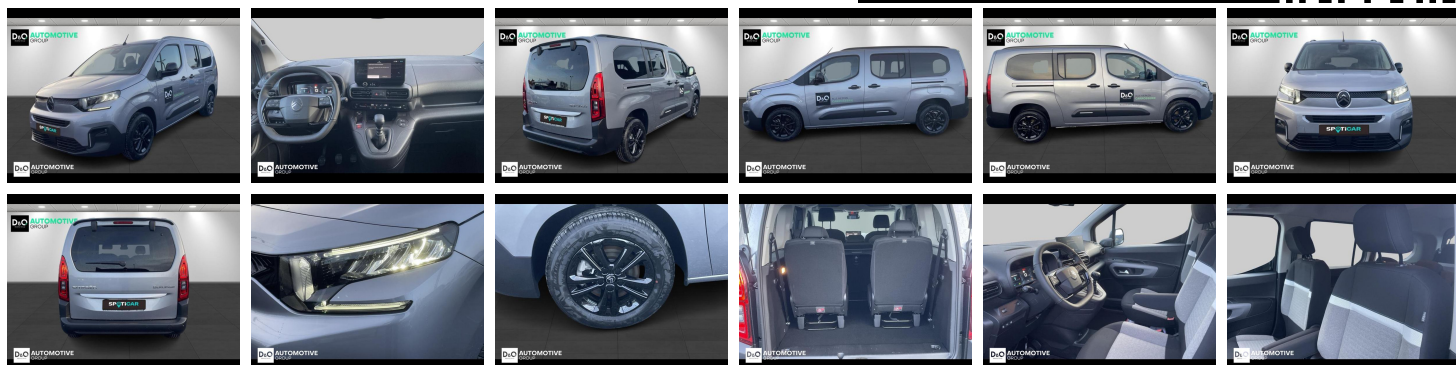

## Citroën Berlingo

MAX XL | auto airco | GPS | camera | 7pl |

€ 28.590,-      2026      7.199 KM

### Kenmerken

<b>Merk</b>	Citroën	<b>Bouwjaar</b>	-	<b>Tellerstand</b>	7.199 KM
<b>Model</b>	Berlingo	<b>Kleur</b>	grijs metallic	<b>Vermogen</b>	131 PK
<b>Type</b>	MAX XL   auto airco   GPS   camera   7pl 	<b>Brandstof</b>	Diesel	<b>Cilinderinhoud</b>	1499 CC
<b>Prijs</b>	€ 28.590,-	<b>Transmissie</b>	Handgeschakeld	<b>Gewicht:</b>	-

# Foto's voertuig

Welkom bij D/O Automotive Group - al vele jaren uw toegewijde Citroën en Peugeotdealer in Roeselare en Waregem!

Als eenecht familiebedrijfhechten we enorm veel waarde aan twee essentiële pijlers: professionaliteit en een hartelijke, klantgerichte benadering. Deze principes vormen de kern van alles wat we doen.