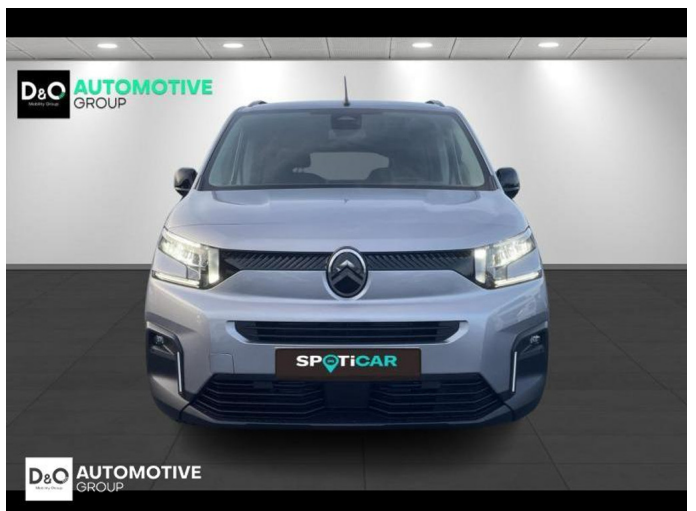

## Citroën Berlingo

MAX XL | auto airco | GPS | camera | 7pl |

€ 28.590,-      2026      7.199 KM

### Kenmerken

<b>Merk</b>	Citroën	<b>Bouwjaar</b>	-	<b>Tellerstand</b>	7.199 KM
<b>Model</b>	Berlingo	<b>Kleur</b>	grijs metallic	<b>Vermogen</b>	131 PK
<b>Type</b>	MAX XL   auto airco   GPS   camera   7pl 	<b>Brandstof</b>	Diesel	<b>Cilinderinhoud</b>	1499 CC
<b>Prijs</b>	€ 28.590,-	<b>Transmissie</b>	Handgeschakeld	<b>Gewicht:</b>	-

# Foto's voertuig