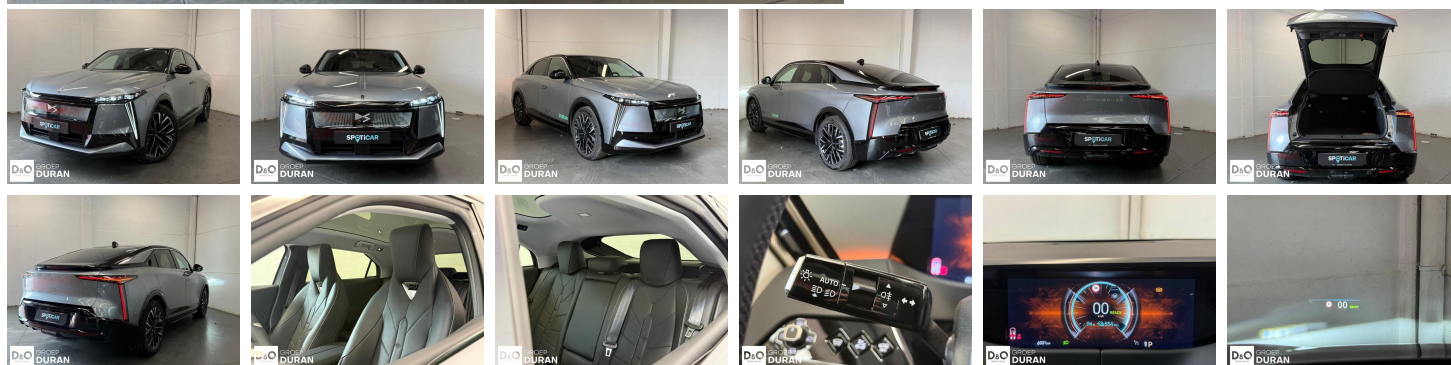

DS Automobiles N°8

Etoile AWD Long range

€ 71.490,- 2026 7.200 KM

Kenmerken

Merk	DS Automobiles	Bouwjaar	-	Tellerstand	7.200 KM
Model	N°8	Kleur	grijs metallic	Vermogen	394 PK
Type	Etoile AWD Long range	Brandstof	Elektrisch	Cilinderinhoud	-
Prijs	€ 71.490,-	Transmissie	Automaat	Gewicht:	-

Foto's voertuig

Overige

360° camera
Aanraakscherm
Achteruitrijcamera
Active Safety Brake
Adaptive headlights
Airbag bestuurder
Alarm
Alu velgen
Automatische klimaatregeling
Automatische klimaatregeling, 2 zones
Automatische klimaatregeling, 3 zones
Automatische koplampontsteking
Automatische parkeerrem
Automatische snelheidsregelaar
Bandenspanningscontrole
Binnenspiegel automatisch dimmend
Bluetooth
Boordcomputer
Centrale vergrendeling
Digitale radio-ontvangst
Elektrische achterklep
Elektrisch inklapbare buitenspiegels
Elektrisch verstelbaar buitenspiegels
Elektrisch verstelbare voorzetels
Elektronische parkeerrem
ESP
Getinte ramen
GPS Business
GPS Professional
GPS Systeem
HIFI-systeem
Keyless Entry
Klimaatregeling
LED dagrijverlichting
Lederen stuurwiel
LED verlichting
Lendensteun
Massagestoelen
Multifunctioneel stuur
Multimediasysteem
Noodoproepsysteem
Panoramisch dak
Parkeersensoren achteraan
Parkeersensoren vooraan
Snelheidsregelaar
Stuurwielverwarming
velgen 20"
Verwarmde voorzetels
Vierwielaandrijving