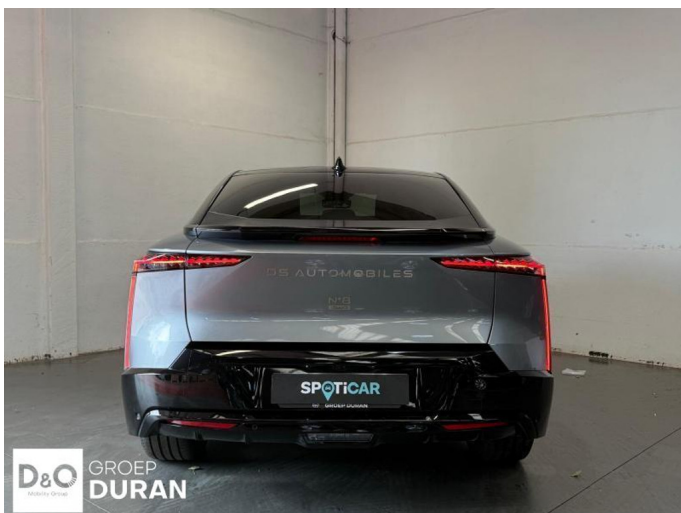

DS Automobiles N°8

Etoile AWD Long range

€ 71.490,- 2026 7.200 KM

Kenmerken

Merk	DS Automobiles	Bouwjaar	-	Tellerstand	7.200 KM
Model	N°8	Kleur	grijs metallic	Vermogen	394 PK
Type	Etoile AWD Long range	Brandstof	Elektrisch	Cilinderinhoud	-
Prijs	€ 71.490,-	Transmissie	Automaat	Gewicht:	-

Foto's voertuig

Overige

360° camera
Aanraakscherm
Achteruitrijcamera
Active Safety Brake
Adaptive headlights
Airbag bestuurder
Alarm
Alu velgen
Automatische klimaatregeling
Automatische klimaatregeling, 2 zones
Automatische klimaatregeling, 3 zones
Automatische koplampontsteking
Automatische parkeerrem
Automatische snelheidsregelaar
Bandenspanningscontrole
Binnenspiegel automatisch dimmend
Bluetooth
Boordcomputer
Centrale vergrendeling
Digitale radio-ontvangst
Elektrische achterklep
Elektrisch inklapbare buitenspiegels
Elektrisch verstelbaar buitenspiegels
Elektrisch verstelbare voorzetels
Elektronische parkeerrem
ESP
Getinte ramen
GPS Business
GPS Professional
GPS Systeem
HIFI-systeem
Keyless Entry
Klimaatregeling
LED dagrijverlichting
Lederen stuurwiel
LED verlichting
Lendensteun
Massagestoelen
Multifunctioneel stuur
Multimediasysteem
Noodoproepsysteem
Panoramisch dak
Parkeersensoren achteraan
Parkeersensoren vooraan
Snelheidsregelaar
Stuurwielverwarming
velgen 20"
Verwarmde voorzetels
Vierwielaandrijving