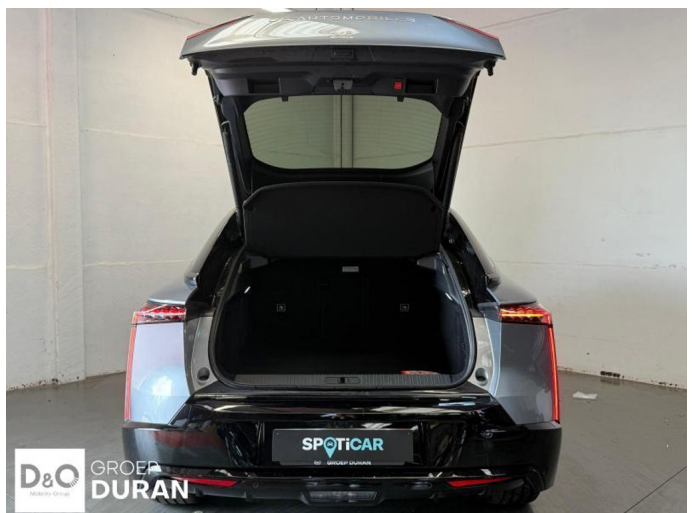

DS Automobiles N°8

Etoile AWD Long range

€ 71.490,- 2026 7.200 KM

Kenmerken

Merk	DS Automobiles	Bouwjaar	-	Tellerstand	7.200 KM
Model	N°8	Kleur	grijs metallic	Vermogen	394 PK
Type	Etoile AWD Long range	Brandstof	Elektrisch	Cilinderinhoud	-
Prijs	€ 71.490,-	Transmissie	Automaat	Gewicht:	-

Foto's voertuig

Overige

360° camera
Aanraakscherm
Achteruitrijcamera
Active Safety Brake
Adaptive headlights
Airbag bestuurder
Alarm
Alu velgen
Automatische klimaatregeling
Automatische klimaatregeling, 2 zones
Automatische klimaatregeling, 3 zones
Automatische koplampontsteking
Automatische parkeerrem
Automatische snelheidsregelaar
Bandenspanningscontrole
Binnenspiegel automatisch dimmend
Bluetooth
Boordcomputer
Centrale vergrendeling
Digitale radio-ontvangst
Elektrische achterklep
Elektrisch inklapbare buitenspiegels
Elektrisch verstelbaar buitenspiegels
Elektrisch verstelbare voorzetels
Elektronische parkeerrem
ESP
Getinte ramen
GPS Business
GPS Professional
GPS Systeem
HIFI-systeem
Keyless Entry
Klimaatregeling
LED dagrijverlichting
Lederen stuurwiel
LED verlichting
Lendensteun
Massagestoelen
Multifunctioneel stuur
Multimediasysteem
Noodoproepsysteem
Panoramisch dak
Parkeersensoren achteraan
Parkeersensoren vooraan
Snelheidsregelaar
Stuurwielverwarming
velgen 20"
Verwarmde voorzetels
Vierwielaandrijving