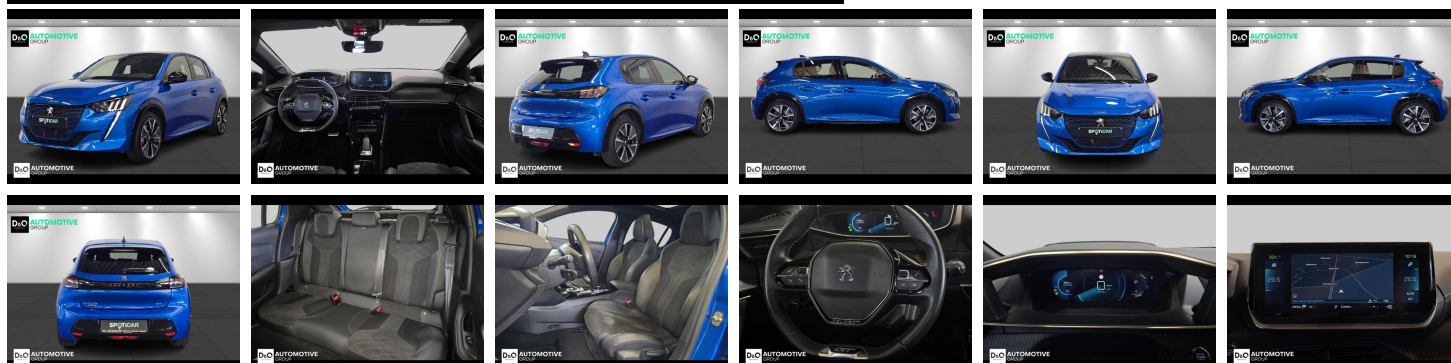

Peugeot e-208

e-GT Pack camera gps panodak

€ 16.790,- 2021 35.951 KM

Kenmerken

Merk	Peugeot	Bouwjaar	-	Tellerstand	35.951 KM
Model	e-208	Kleur	blauw metallic	Vermogen	136 PK
Type	e-GT Pack camera gps panodak	Brandstof	Elektrisch	Cilinderinhoud	-
Prijs	€ 16.790,-	Transmissie	Automaat	Gewicht:	-

Foto's voertuig

Overige

Aanraakscherm
Achteruitrijcamera
Active Safety Brake
Airbag bestuurder
Alu velgen
Automatische klimaatregeling
Automatische koplampontsteking
Automatische parkeerrem
Automatische snelheidsregelaar
Bandenspanningscontrole
Binnenspiegel automatisch dimmend
Bluetooth
Boordcomputer
Centrale vergrendeling
Dagrijlichten
Digitale radio-ontvangst
Elektrisch inklapbare buitenspiegels
Elektrisch verstelbaar buitenspiegels
Elektronische parkeerrem
Getinte ramen
GPS Business
GPS Professional
GPS Systeem
Keyless Entry
Klimaatregeling
LED dagrijverlichting
Lederen stuurwiel
LED verlichting
Lendensteun
Multifunctioneel stuur
Multimediasysteem
Noodoproepsysteem
Panoramisch dak
Park Assist
Parkeersensoren achteraan
Parkeersensoren vooraan
Snelheidsregelaar
Verwarmde voorzetels

Welkom bij D/O Automotive Group - al vele jaren uw toegewijde Citroën en Peugeot dealer in Roeselare en Waregem!

Als een echt familiebedrijf hechten we enorm veel waarde aan twee essentiële pijlers: professionaliteit en een hartelijke, klantgerichte benadering. Deze principes vormen de kern van alles wat we doen.

Bij D/O Automotive Group vindt u het volledige gamma van Peugeot / Citroën, waaronder personenwagens, bedrijfsvoertuigen en elektrische of hybride modellen. Ontdek onze ruime selectie van meer dan 100 nieuwe en gebruikte voertuigen.