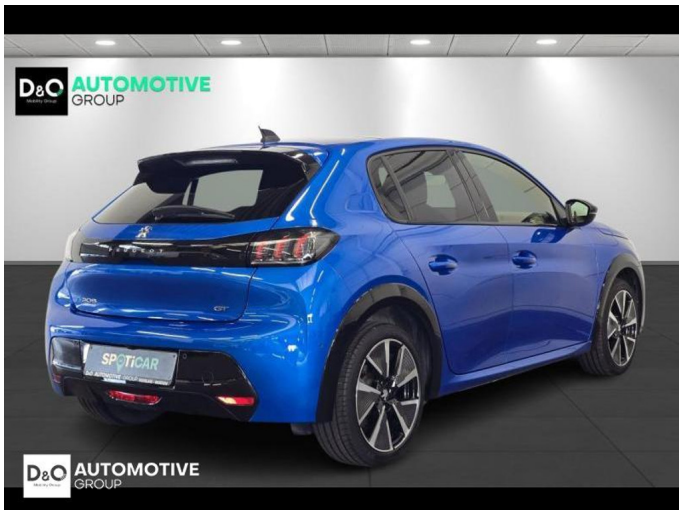

Peugeot e-208

e-GT Pack camera gps panodak

€ 16.790,- 2021 35.951 KM

Kenmerken

Merk	Peugeot	Bouwjaar	-	Tellerstand	35.951 KM
Model	e-208	Kleur	blauw metallic	Vermogen	136 PK
Type	e-GT Pack camera gps panodak	Brandstof	Elektrisch	Cilinderinhoud	-
Prijs	€ 16.790,-	Transmissie	Automaat	Gewicht:	-

Foto's voertuig

Overige

Aanraakscherm
Achteruitrijcamera
Active Safety Brake
Airbag bestuurder
Alu velgen
Automatische klimaatregeling
Automatische koplampontsteking
Automatische parkeerrem
Automatische snelheidsregelaar
Bandenspanningscontrole
Binnenspiegel automatisch dimmend
Bluetooth
Boordcomputer
Centrale vergrendeling
Dagrijlichten
Digitale radio-ontvangst
Elektrisch inklapbare buitenspiegels
Elektrisch verstelbaar buitenspiegels
Elektronische parkeerrem
Getinte ramen
GPS Business
GPS Professional
GPS Systeem
Keyless Entry
Klimaatregeling
LED dagrijverlichting
Lederen stuurwiel
LED verlichting
Lendensteun
Multifunctioneel stuur
Multimediasysteem
Noodoproepsysteem
Panoramisch dak
Park Assist
Parkeersensoren achteraan
Parkeersensoren vooraan
Snelheidsregelaar
Verwarmde voorzetels