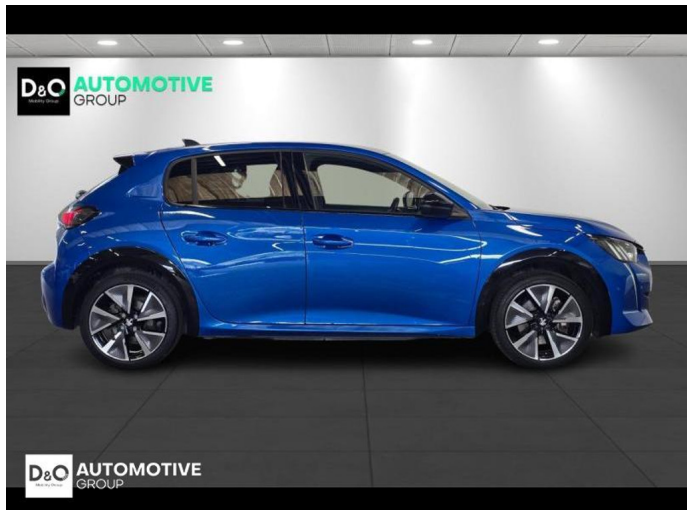

Peugeot e-208

e-GT Pack camera gps panodak

€ 16.790,- 2021 35.951 KM

Kenmerken

Merk	Peugeot	Bouwjaar	-	Tellerstand	35.951 KM
Model	e-208	Kleur	blauw metallic	Vermogen	136 PK
Type	e-GT Pack camera gps panodak	Brandstof	Elektrisch	Cilinderinhoud	-
Prijs	€ 16.790,-	Transmissie	Automaat	Gewicht:	-

Foto's voertuig

Overige

Aanraakscherm
Achteruitrijcamera
Active Safety Brake
Airbag bestuurder
Alu velgen
Automatische klimaatregeling
Automatische koplampontsteking
Automatische parkeerrem
Automatische snelheidsregelaar
Bandenspanningscontrole
Binnenspiegel automatisch dimmend
Bluetooth
Boordcomputer
Centrale vergrendeling
Dagrijlichten
Digitale radio-ontvangst
Elektrisch inklapbare buitenspiegels
Elektrisch verstelbaar buitenspiegels
Elektronische parkeerrem
Getinte ramen
GPS Business
GPS Professional
GPS Systeem
Keyless Entry
Klimaatregeling
LED dagrijverlichting
Lederen stuurwiel
LED verlichting
Lendensteun
Multifunctioneel stuur
Multimediasysteem
Noodoproepsysteem
Panoramisch dak
Park Assist
Parkeersensoren achteraan
Parkeersensoren vooraan
Snelheidsregelaar
Verwarmde voorzetels