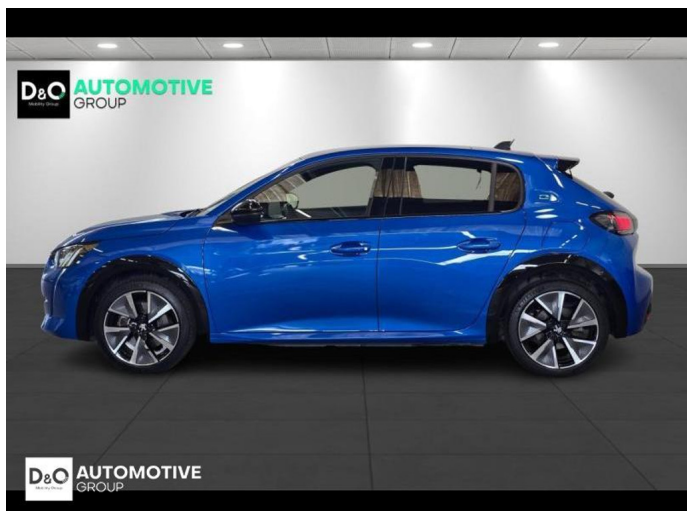

Foto's voertuig