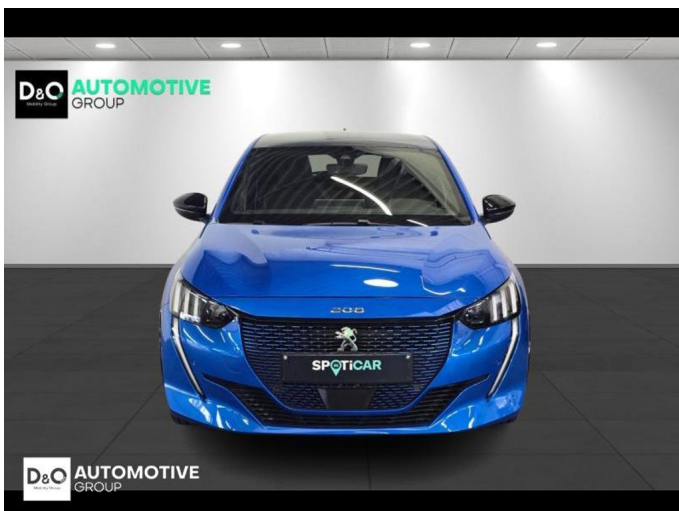

Peugeot e-208

e-GT Pack camera gps panodak

€ 16.790,- 2021 35.951 KM

Kenmerken

Merk	Peugeot	Bouwjaar	-	Tellerstand	35.951 KM
Model	e-208	Kleur	blauw metallic	Vermogen	136 PK
Type	e-GT Pack camera gps panodak	Brandstof	Elektrisch	Cilinderinhoud	-
Prijs	€ 16.790,-	Transmissie	Automaat	Gewicht:	-

Foto's voertuig

Overige

Aanraakscherm
Achteruitrijcamera
Active Safety Brake
Airbag bestuurder
Alu velgen
Automatische klimaatregeling
Automatische koplampontsteking
Automatische parkeerrem
Automatische snelheidsregelaar
Bandenspanningscontrole
Binnenspiegel automatisch dimmend
Bluetooth
Boordcomputer
Centrale vergrendeling
Dagrijlichten
Digitale radio-ontvangst
Elektrisch inklapbare buitenspiegels
Elektrisch verstelbaar buitenspiegels
Elektronische parkeerrem
Getinte ramen
GPS Business
GPS Professional
GPS Systeem
Keyless Entry
Klimaatregeling
LED dagrijverlichting
Lederen stuurwiel
LED verlichting
Lendensteun
Multifunctioneel stuur
Multimediasysteem
Noodoproepsysteem
Panoramisch dak
Park Assist
Parkeersensoren achteraan
Parkeersensoren vooraan
Snelheidsregelaar
Verwarmde voorzetels