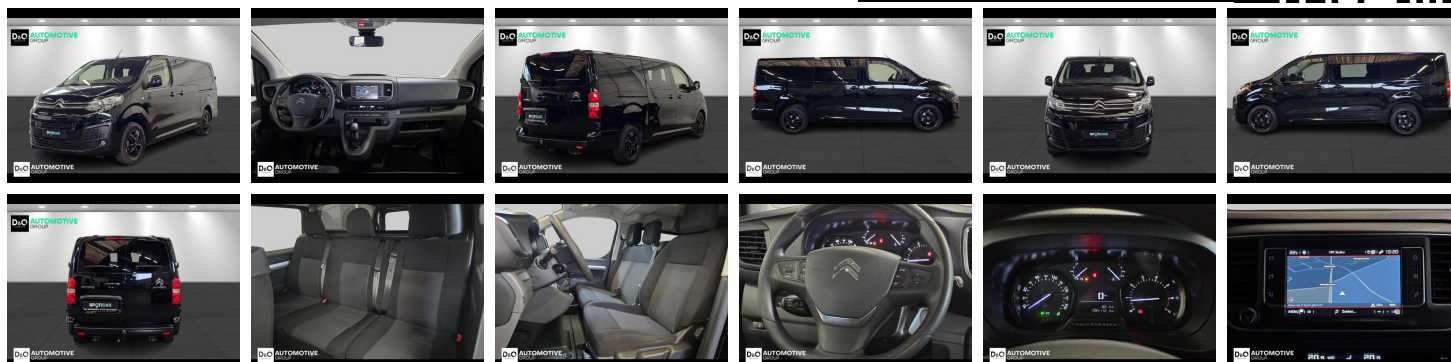

## Citroën Jumpy

dubbele cabine camera gps  
trekhaak

€ 20.990,-      2021      94.111 KM

### Kenmerken

<b>Merk</b>	Citroën	<b>Bouwjaar</b>	-	<b>Tellerstand</b>	94.111 KM
<b>Model</b>	Jumpy	<b>Kleur</b>	zwart metallic	<b>Vermogen</b>	122 PK
<b>Type</b>	dubbele cabine camera gps trekhaak	<b>Brandstof</b>	Diesel	<b>Cilinderinhoud</b>	1997 CC
<b>Prijs</b>	€ 20.990,-	<b>Transmissie</b>	Handgeschakeld	<b>Gewicht:</b>	-

# Foto's voertuig

Welkom bij D/O Automotive Group - al vele jaren uw toegewijde Citroën en Peugeot dealer in Roeselare en Waregem!

Als een echt familiebedrijf hechten we enorm veel waarde aan twee essentiële pijlers: professionaliteit en een hartelijke, klantgerichte benadering. Deze principes vormen de kern van alles wat we doen.