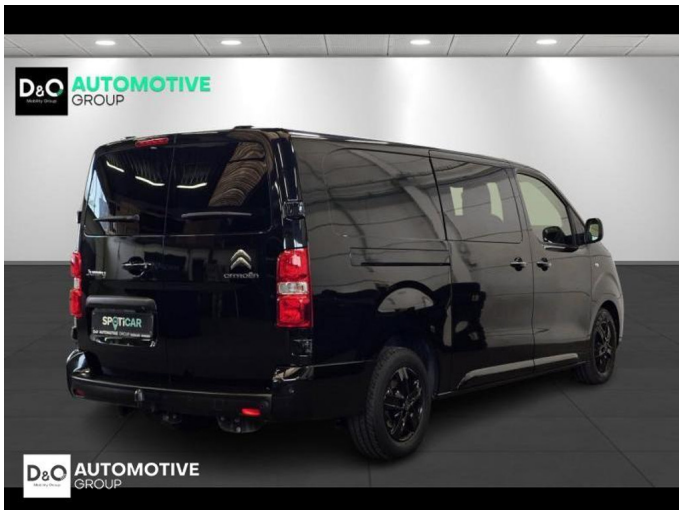

## Citroën Jumpy

dubbele cabine camera gps  
trekhaak

€ 20.990,-      2021      94.111 KM

### Kenmerken

<b>Merk</b>	Citroën	<b>Bouwjaar</b>	-	<b>Tellerstand</b>	94.111 KM
<b>Model</b>	Jumpy	<b>Kleur</b>	zwart metallic	<b>Vermogen</b>	122 PK
<b>Type</b>	dubbele cabine camera gps trekhaak	<b>Brandstof</b>	Diesel	<b>Cilinderinhoud</b>	1997 CC
<b>Prijs</b>	€ 20.990,-	<b>Transmissie</b>	Handgeschakeld	<b>Gewicht:</b>	-

# Foto's voertuig