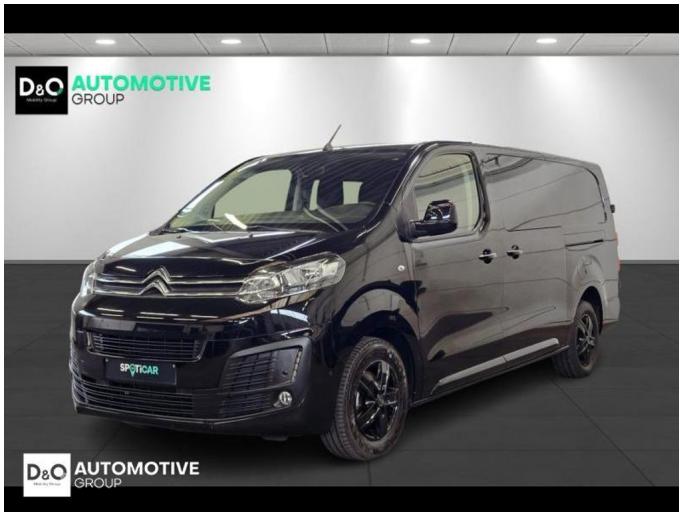

## Citroën Jumpy

dubbele cabine camera gps  
trekhaak

€ 20.990,-      2021      94.111 KM

### Kenmerken

<b>Merk</b>	Citroën	<b>Bouwjaar</b>	-	<b>Tellerstand</b>	94.111 KM
<b>Model</b>	Jumpy	<b>Kleur</b>	zwart metallic	<b>Vermogen</b>	122 PK
<b>Type</b>	dubbele cabine camera gps trekhaak	<b>Brandstof</b>	Diesel	<b>Cilinderinhoud</b>	1997 CC
<b>Prijs</b>	€ 20.990,-	<b>Transmissie</b>	Handgeschakeld	<b>Gewicht:</b>	-

# Foto's voertuig