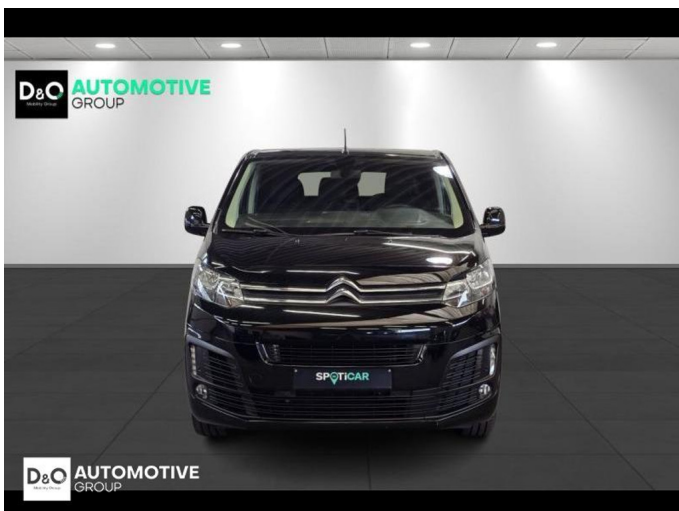

## Citroën Jumpy

dubbele cabine camera gps  
trekhaak

€ 20.990,-      2021      94.111 KM

### Kenmerken

<b>Merk</b>	Citroën	<b>Bouwjaar</b>	-	<b>Tellerstand</b>	94.111 KM
<b>Model</b>	Jumpy	<b>Kleur</b>	zwart metallic	<b>Vermogen</b>	122 PK
<b>Type</b>	dubbele cabine camera gps trekhaak	<b>Brandstof</b>	Diesel	<b>Cilinderinhoud</b>	1997 CC
<b>Prijs</b>	€ 20.990,-	<b>Transmissie</b>	Handgeschakeld	<b>Gewicht:</b>	-

# Foto's voertuig