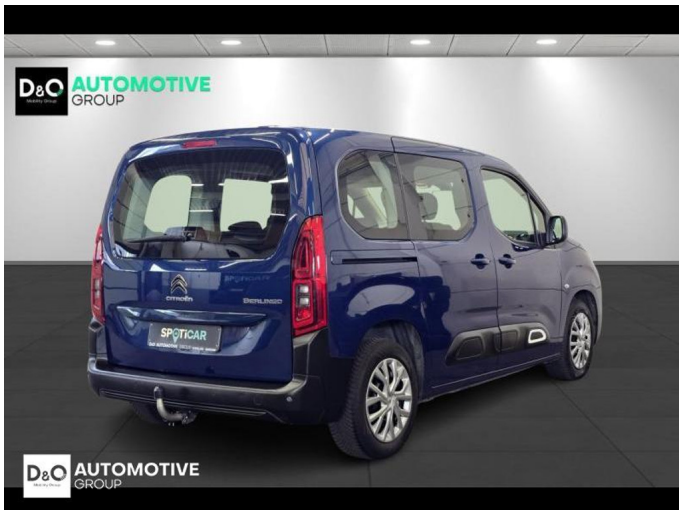

Citroën Berlingo

Multispace gps trekhaak

€ 12.790,- 2019 96.920 KM

Kenmerken

Merk	Citroën	Bouwjaar	-	Tellerstand	96.920 KM
Model	Berlingo	Kleur	blauw metallic	Vermogen	110 PK
Type	Multispace gps trekhaak	Brandstof	Benzine	Cilinderinhoud	1199 CC
Prijs	€ 12.790,-	Transmissie	Handgeschakeld	Gewicht:	-

Foto's voertuig

Overige

Aanraakscherm
Airbag bestuurder
Android Auto
Automatische koplampontsteking
Bandenspanningscontrole
Bluetooth
Boordcomputer
Centrale vergrendeling
Dagrijlichten
Elektrisch verstelbaar buitenspiegels
GPS Business
GPS Professional
GPS Systeem
Klimaatregeling
Mistlampen
Multifunctioneel stuur
Multimediasysteem
Noodoproepsysteem
Parkeersensoren achteraan
Parkeersensoren vooraan
Snelheidsregelaar
Trekhaak