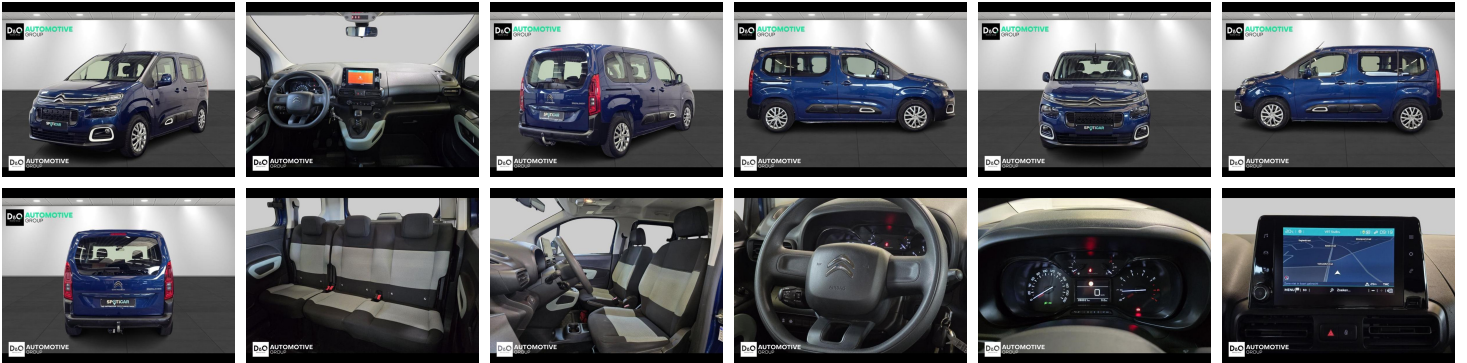

Citroën Berlingo

Multispace gps trekhaak

€ 12.790,- 2019 96.920 KM

Kenmerken

Merk	Citroën	Bouwjaar	-	Tellerstand	96.920 KM
Model	Berlingo	Kleur	blauw metallic	Vermogen	110 PK
Type	Multispace gps trekhaak	Brandstof	Benzine	Cilinderinhoud	1199 CC
Prijs	€ 12.790,-	Transmissie	Handgeschakeld	Gewicht:	-

Foto's voertuig

Overige

Aanraakscherm
Airbag bestuurder
Android Auto
Automatische koplampontsteking
Bandenspanningscontrole
Bluetooth
Boordcomputer
Centrale vergrendeling
Dagrijlichten
Elektrisch verstelbaar buitenspiegels
GPS Business
GPS Professional
GPS Systeem
Klimaatregeling
Mistlampen
Multifunctioneel stuur
Multimediasysteem
Noodoproepsysteem
Parkeersensoren achteraan
Parkeersensoren vooraan
Snelheidsregelaar
Trekhaak

Welkom bij D/O Automotive Group - al vele jaren uw toegewijde Citroën en Peugeot dealer in Roeselare en Waregem!

Als een echt familiebedrijf hechten we enorm veel waarde aan twee essentiële pijlers: professionaliteit en een hartelijke, klantgerichte benadering. Deze principes vormen de kern van alles wat we doen.

Bij D/O Automotive Group vindt u het volledige gamma van Peugeot / Citroën, waaronder personenwagens, bedrijfsvoertuigen en elektrische of hybride modellen. Ontdek onze ruime selectie van meer dan 100 nieuwe en gebruikte voertuigen.