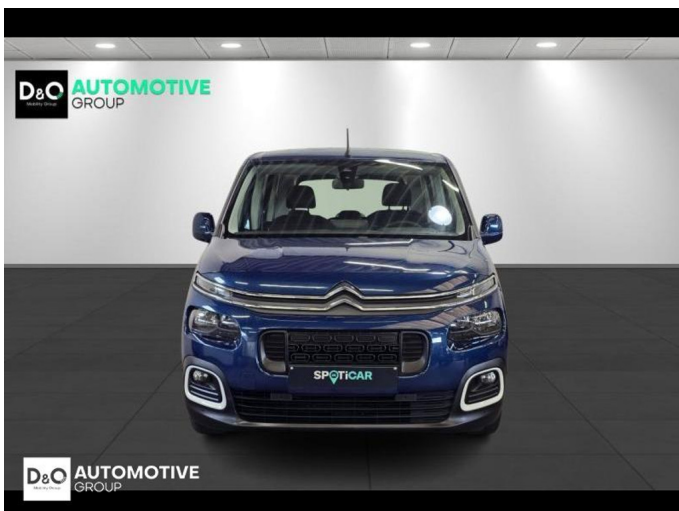

Citroën Berlingo

Multispace gps trekhaak

€ 12.790,- 2019 96.920 KM

Kenmerken

Merk	Citroën	Bouwjaar	-	Tellerstand	96.920 KM
Model	Berlingo	Kleur	blauw metallic	Vermogen	110 PK
Type	Multispace gps trekhaak	Brandstof	Benzine	Cilinderinhoud	1199 CC
Prijs	€ 12.790,-	Transmissie	Handgeschakeld	Gewicht:	-

Foto's voertuig

Overige

Aanraakscherm
Airbag bestuurder
Android Auto
Automatische koplampontsteking
Bandenspanningscontrole
Bluetooth
Boordcomputer
Centrale vergrendeling
Dagrijlichten
Elektrisch verstelbaar buitenspiegels
GPS Business
GPS Professional
GPS Systeem
Klimaatregeling
Mistlampen
Multifunctioneel stuur
Multimediasysteem
Noodoproepsysteem
Parkeersensoren achteraan
Parkeersensoren vooraan
Snelheidsregelaar
Trekhaak