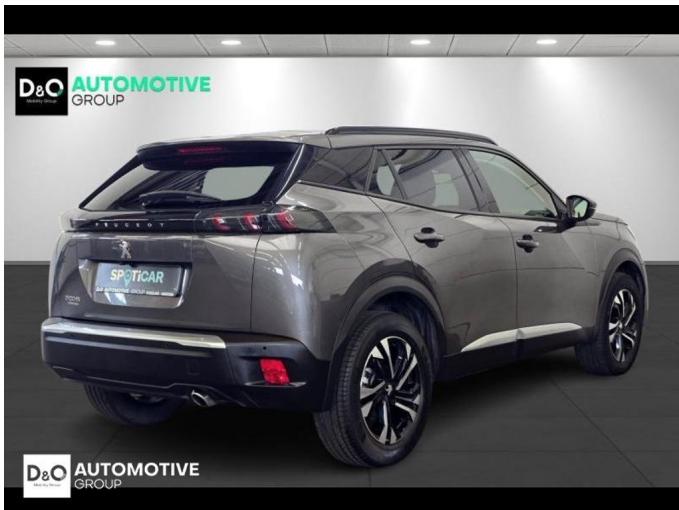

Peugeot 2008

allure pack camera gps

€ 12.890,- 2021 56.181 KM

Kenmerken

Merk	Peugeot	Bouwjaar	-	Tellerstand	56.181 KM
Model	2008	Kleur	grijs metallic	Vermogen	110 PK
Type	allure pack camera gps	Brandstof	Diesel	Cilinderinhoud	1499 CC
Prijs	€ 12.890,-	Transmissie	Handgeschakeld	Gewicht:	-

Foto's voertuig

Overige

Aanraakscherm
Achteruitrijcamera
Airbag bestuurder
Alu velgen
Automatische klimaatregeling
Automatische koplampontsteking
Automatische parkeerrem
Bandenspanningscontrole
Bluetooth
Boordcomputer
CD speler
Centrale vergrendeling
Digitale radio-ontvangst
Elektrisch inklapbare buitenspiegels
Elektrisch verstelbaar buitenspiegels
Elektronische parkeerrem
ESP
Getinte ramen
GPS Business
GPS Professional
GPS Systeem
LED dagrijverlichting
LED verlichting
Multifunctioneel stuur
Multimediasysteem
Noodoproepsysteem
Parkeersensoren achteraan
Parkeersensoren vooraan
Snelheidsregelaar
USB
velgen 17"