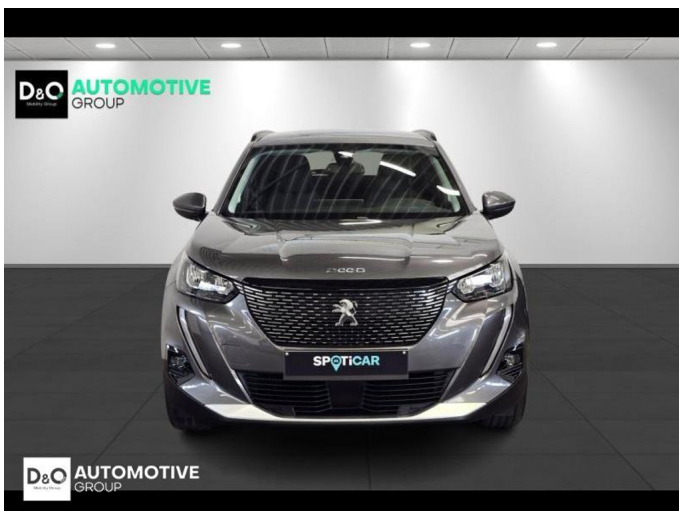

Foto's voertuig