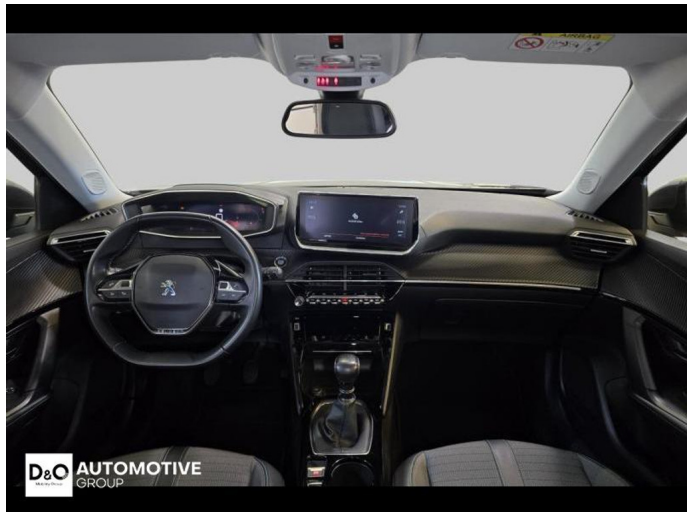

Foto's voertuig

Overige

Aanraakscherm
Achteruitrijcamera
Airbag bestuurder
Alu velgen
Automatische klimaatregeling
Automatische koplampontsteking
Automatische parkeerrem
Bandenspanningscontrole
Bluetooth
Boordcomputer
CD speler
Centrale vergrendeling
Digitale radio-ontvangst
Elektrisch inklapbare buitenspiegels
Elektrisch verstelbaar buitenspiegels
Elektronische parkeerrem
ESP
Getinte ramen
GPS Business
GPS Professional
GPS Systeem
LED dagrijverlichting
LED verlichting
Multifunctioneel stuur
Multimediasysteem
Noodoproepsysteem
Parkeersensoren achteraan
Parkeersensoren vooraan
Snelheidsregelaar
USB
velgen 17"