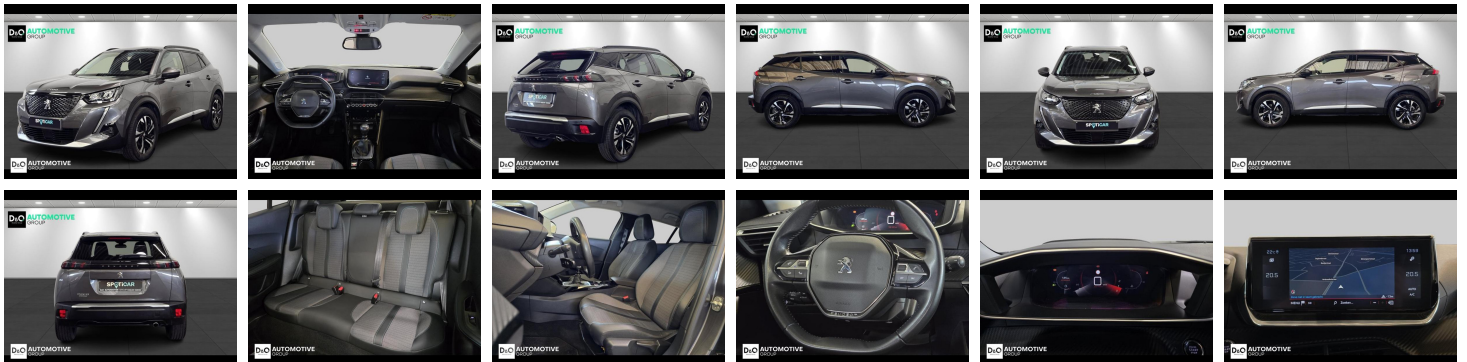

Peugeot 2008

allure pack camera gps

€ 12.890,- 2021 56.181 KM

Kenmerken

Merk	Peugeot	Bouwjaar	-	Tellerstand	56.181 KM
Model	2008	Kleur	grijs metallic	Vermogen	110 PK
Type	allure pack camera gps	Brandstof	Diesel	Cilinderinhoud	1499 CC
Prijs	€ 12.890,-	Transmissie	Handgeschakeld	Gewicht:	-

Foto's voertuig

Overige

Aanraakscherm
Achteruitrijcamera
Airbag bestuurder
Alu velgen
Automatische klimaatregeling
Automatische koplampontsteking
Automatische parkeerrem
Bandenspanningscontrole
Bluetooth
Boordcomputer
CD speler
Centrale vergrendeling
Digitale radio-ontvangst
Elektrisch inklapbare buitenspiegels
Elektrisch verstelbaar buitenspiegels
Elektronische parkeerrem
ESP
Getinte ramen
GPS Business
GPS Professional
GPS Systeem
LED dagrijverlichting
LED verlichting
Multifunctioneel stuur
Multimediasysteem
Noodoproepsysteem
Parkeersensoren achteraan
Parkeersensoren vooraan
Snelheidsregelaar
USB
velgen 17"

Welkom bij D/O Automotive Group - al vele jaren uw toegewijde Citroën en Peugeot dealer in Roeselare en Waregem!

Als een echt familiebedrijf hechten we enorm veel waarde aan twee essentiële pijlers: professionaliteit en een hartelijke, klantgerichte benadering. Deze principes vormen de kern van alles wat we doen.

Bij D/O Automotive Group vindt u het volledige gamma van Peugeot / Citroën, waaronder personenwagens, bedrijfsvoertuigen en elektrische of hybride modellen. Ontdek onze ruime selectie van meer dan 100 nieuwe en gebruikte voertuigen.