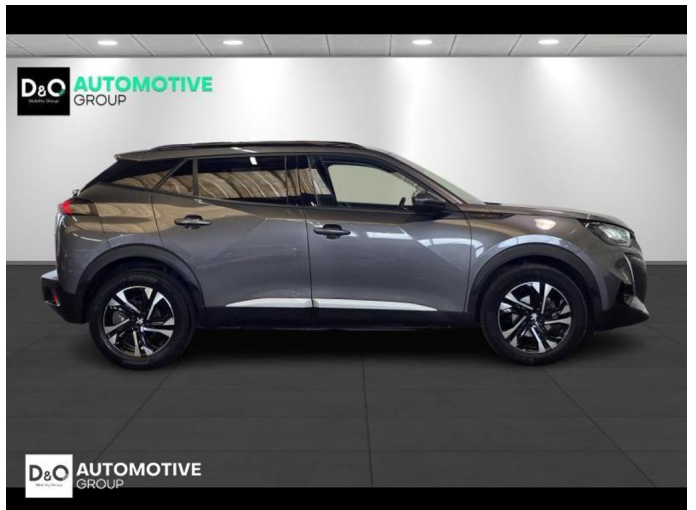

Foto's voertuig