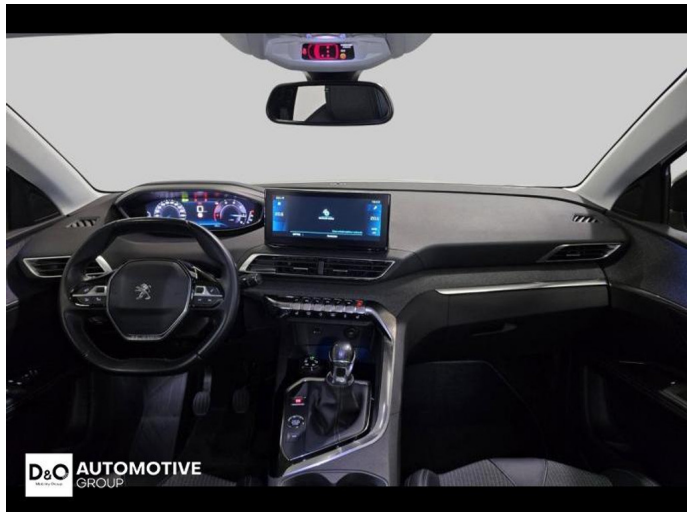

Foto's voertuig

Overige

Aanraakscherm
Achteruitrijcamera
Airbag bestuurder
Alu velgen
Automatische koplampontsteking
Automatische parkeerrem
Bandenspanningscontrole
Bluetooth
Boordcomputer
Centrale vergrendeling
Digitale radio-ontvangst
Elektrisch inklapbare buitenspiegels
Elektrisch verstelbaar buitenspiegels
Elektronische parkeerrem
ESP
GPS Business
GPS Professional
GPS Systeem
LED dagrijverlichting
LED verlichting
Lendensteun
Multifunctioneel stuur
Multimediasysteem
Reservewiel
Snelheidsregelaar
Trekhaak
USB
velgen 18"