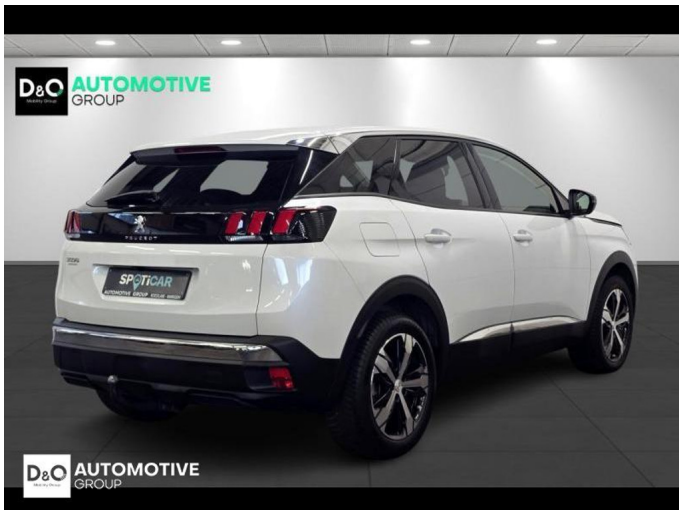

Peugeot 3008

allure pack camera gps

€ 20.990,- 2023 52.384 KM

Kenmerken

Merk	Peugeot	Bouwjaar	-	Tellerstand	52.384 KM
Model	3008	Kleur	wit metallic	Vermogen	131 PK
Type	allure pack camera gps	Brandstof	Diesel	Cilinderinhoud	1500 CC
Prijs	€ 20.990,-	Transmissie	Handgeschakeld	Gewicht:	-

Foto's voertuig

Overige

Aanraakscherm
Achteruitrijcamera
Airbag bestuurder
Alu velgen
Automatische koplampontsteking
Automatische parkeerrem
Bandenspanningscontrole
Bluetooth
Boordcomputer
Centrale vergrendeling
Digitale radio-ontvangst
Elektrisch inklapbare buitenspiegels
Elektrisch verstelbaar buitenspiegels
Elektronische parkeerrem
ESP
GPS Business
GPS Professional
GPS Systeem
LED dagrijverlichting
LED verlichting
Lendensteun
Multifunctioneel stuur
Multimediasysteem
Reservewiel
Snelheidsregelaar
Trekhaak
USB
velgen 18"