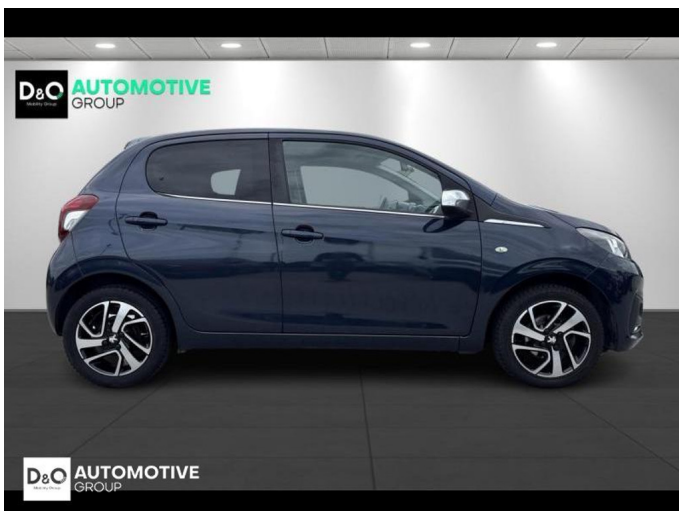

Peugeot 108

Allure | airco | bluetooth |

€ 7.990,- 2017 51.215 KM

Kenmerken

Merk	Peugeot	Bouwjaar	-	Tellerstand	51.215 KM
Model	108	Kleur	blauw	Vermogen	69 PK
Type	Allure airco bluetooth	Brandstof	Benzine	Cilinderinhoud	998 CC
Prijs	€ 7.990,-	Transmissie	Handgeschakeld	Gewicht:	-

Foto's voertuig

Overige

Airbag bestuurder
Bandenspanningscontrole
Bluetooth
Centrale vergrendeling
Dagrijlichten
Klimaatregeling
Snelheidsregelaar

Opmerkingen

Al onze wagens worden keurig gecontroleerd en afgeleverd met een blanco keuring en uitgebreid verslag (Car-Pass met gewaarborgde kilometerstand 80 controlepunten).