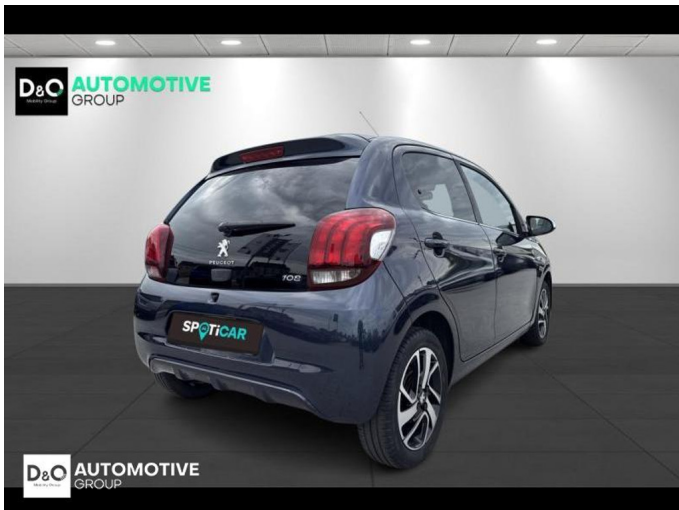

Peugeot 108

Allure | airco | bluetooth |

€ 7.990,- 2017 51.215 KM

Kenmerken

Merk	Peugeot	Bouwjaar	-	Tellerstand	51.215 KM
Model	108	Kleur	blauw	Vermogen	69 PK
Type	Allure airco bluetooth	Brandstof	Benzine	Cilinderinhoud	998 CC
Prijs	€ 7.990,-	Transmissie	Handgeschakeld	Gewicht:	-

Foto's voertuig

Overige

Airbag bestuurder
Bandenspanningscontrole
Bluetooth
Centrale vergrendeling
Dagrijlichten
Klimaatregeling
Snelheidsregelaar

Opmerkingen

Al onze wagens worden keurig gecontroleerd en afgeleverd met een blanco keuring en uitgebreid verslag (Car-Pass met gewaarborgde kilometerstand 80 controlepunten).

Elke wagen wordt afgeleverd met minimum 12 maanden garantie, deze garantie is uit te breiden tot 96 maanden na eerste inschrijving.

Welkom bij D/O Automotive Group - al vele jaren uw toegewijde Citroën en Peugeotdealer in Roeselare en Waregem!