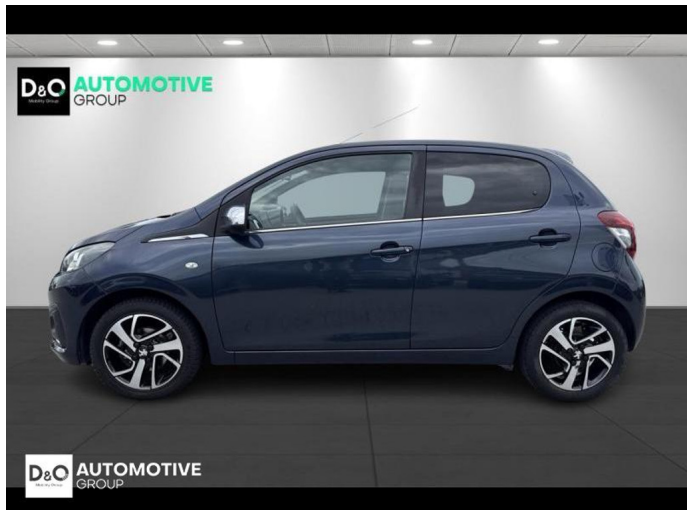

Peugeot 108

Allure | airco | bluetooth |

€ 7.990,- 2017 51.215 KM

Kenmerken

Merk	Peugeot	Bouwjaar	-	Tellerstand	51.215 KM
Model	108	Kleur	blauw	Vermogen	69 PK
Type	Allure airco bluetooth	Brandstof	Benzine	Cilinderinhoud	998 CC
Prijs	€ 7.990,-	Transmissie	Handgeschakeld	Gewicht:	-

Foto's voertuig

Overige

Airbag bestuurder
Bandenspanningscontrole
Bluetooth
Centrale vergrendeling
Dagrijlichten
Klimaatregeling
Snelheidsregelaar

Opmerkingen

Al onze wagens worden keurig gecontroleerd en afgeleverd met een blanco keuring en uitgebreid verslag (Car-Pass met gewaarborgde kilometerstand 80 controlepunten).