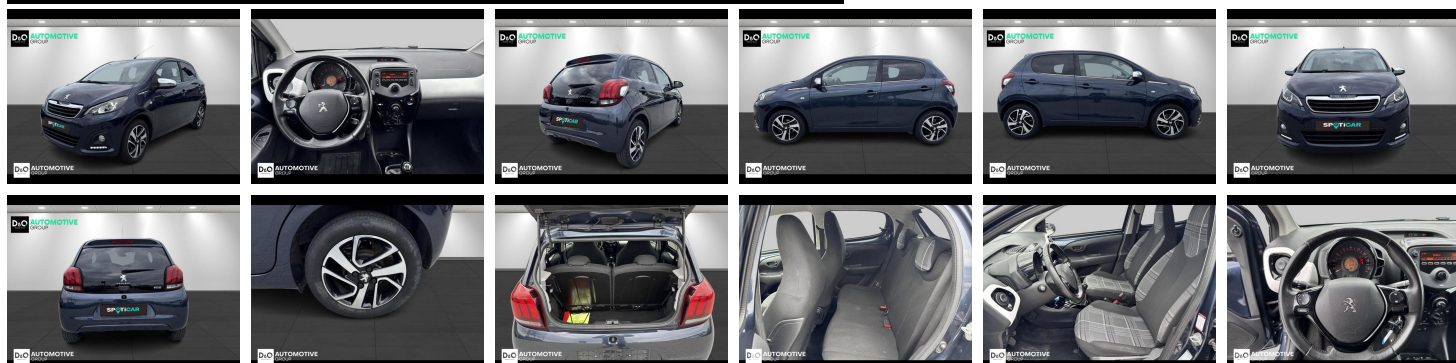

Peugeot 108

Allure | airco | bluetooth |

€ 7.990,- 2017 51.215 KM

Kenmerken

Merk	Peugeot	Bouwjaar	-	Tellerstand	51.215 KM
Model	108	Kleur	blauw	Vermogen	69 PK
Type	Allure airco bluetooth	Brandstof	Benzine	Cilinderinhoud	998 CC
Prijs	€ 7.990,-	Transmissie	Handgeschakeld	Gewicht:	-

Foto's voertuig

Overige

Airbag bestuurder
Bandenspanningscontrole
Bluetooth
Centrale vergrendeling
Dagrijlichten
Klimaatregeling
Snelheidsregelaar

Opmerkingen

Al onze wagens worden keurig gecontroleerd en afgeleverd met een blanco keuring en uitgebreid verslag (Car-Pass met gewaarborgde kilometerstand 80 controlepunten).

Elke wagen wordt afgeleverd met minimum 12 maanden garantie, deze garantie is uit te breiden tot 96 maanden na eerste inschrijving.

Welkom bij D/O Automotive Group - al vele jaren uw toegewijde Citroën en Peugeotdealer in Roeselare en Waregem!

Als eenecht familiebedrijfhechten we enorm veel waarde aan twee essentiële pijlers: professionaliteit en een hartelijke, klantgerichte benadering. Deze principes vormen de kern van alles wat we doen.

Bij D/O Automotive Group vindt u het volledige gamma van Peugeot / Citroën, waaronder personenwagens, bedrijfsvoertuigen en elektrische of hybride modellen. Ontdek onze ruime selectie van meer dan 100 nieuwe en gebruikte voertuigen.