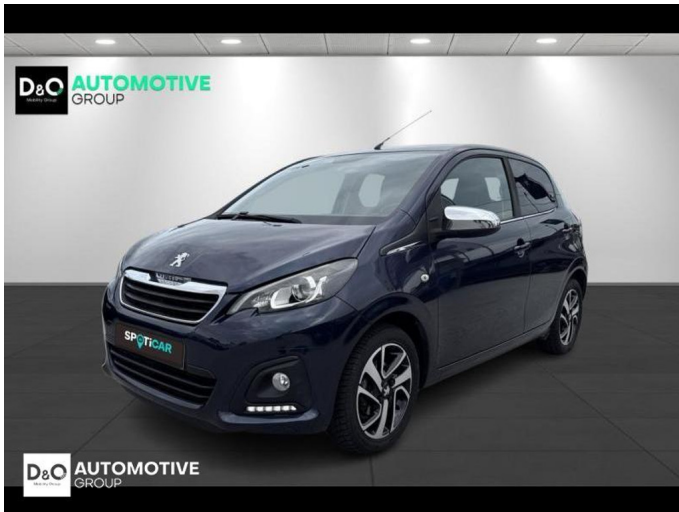

Peugeot 108

Allure | airco | bluetooth |

€ 7.990,- 2017 51.215 KM

Kenmerken

Merk	Peugeot	Bouwjaar	-	Tellerstand	51.215 KM
Model	108	Kleur	blauw	Vermogen	69 PK
Type	Allure airco bluetooth	Brandstof	Benzine	Cilinderinhoud	998 CC
Prijs	€ 7.990,-	Transmissie	Handgeschakeld	Gewicht:	-

Foto's voertuig

Overige

Airbag bestuurder
Bandenspanningscontrole
Bluetooth
Centrale vergrendeling
Dagrijlichten
Klimaatregeling
Snelheidsregelaar

Opmerkingen

Al onze wagens worden keurig gecontroleerd en afgeleverd met een blanco keuring en uitgebreid verslag (Car-Pass met gewaarborgde kilometerstand 80 controlepunten).

Elke wagen wordt afgeleverd met minimum 12 maanden garantie, deze garantie is uit te breiden tot 96 maanden na eerste inschrijving.

Welkom bij D/O Automotive Group - al vele jaren uw toegewijde Citroën en Peugeotdealer in Roeselare en Waregem!