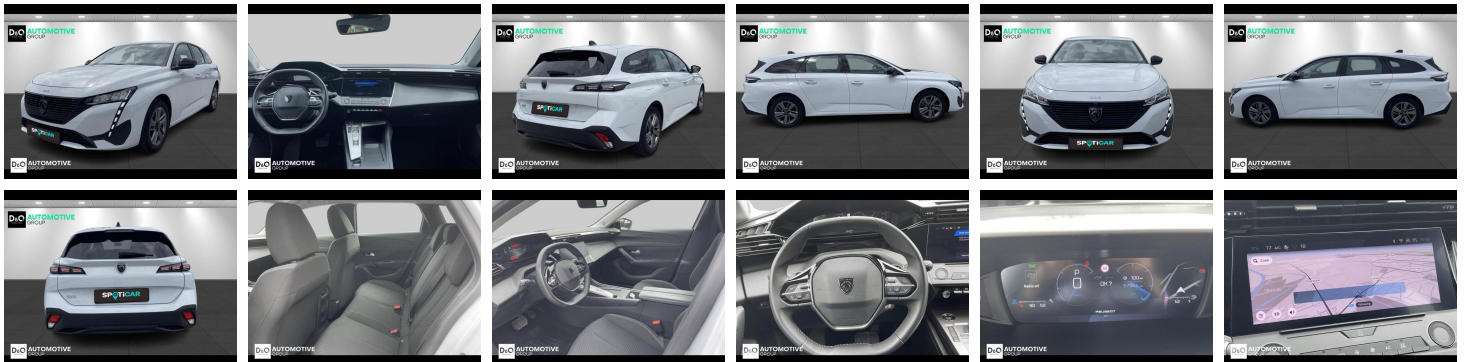

## Peugeot 308

SW Active Pack EAT8 5d 96kW

€ 21.850,-

2024

57.984 KM

# Foto's voertuig

## Overige

---

Aanraakscherm  
Airbag bestuurder  
Alu velgen  
Automatische klimaatregeling, 2 zones  
Automatische koplampontsteking  
Automatische parkeerrem  
Bandenspanningscontrole  
Binnenspiegel automatisch dimmend  
Bluetooth  
Boordcomputer  
Centrale vergrendeling  
Digitale radio-ontvangst  
Elektrisch inklapbare buitenspiegels  
Elektrisch verstelbaar buitenspiegels  
Elektronische parkeerrem  
ESP  
GPS Systeem  
Multifunctioneel stuur  
Noodoproepsysteem  
Parkeersensoren achteraan  
Snelheidsregelaar  
USB

Automotive Group biedt u het volledige Peugeot / Citroën-gamma personenwagens, bedrijfsvoertuigen en elektrische of hybride auto's. Inclusief meer dan 100 nieuwe stockwagens en occasies.

Wij beschikken over eigen werkplaatsen in Waregem en Roeselare voor zowel onderhoud, herstellingen als carrosserie.