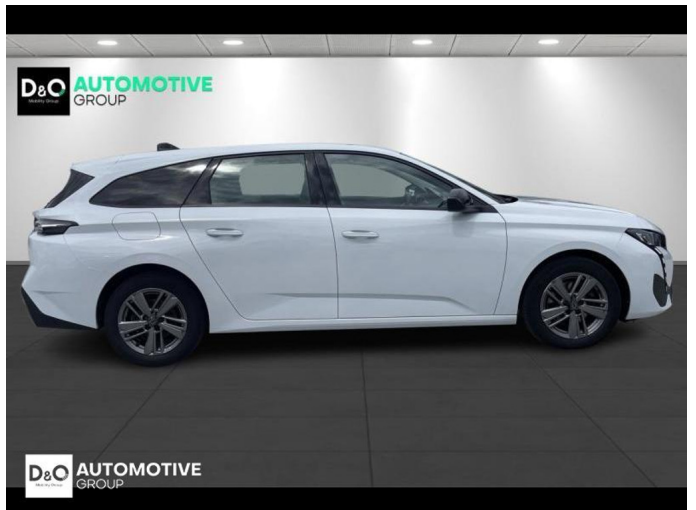

## Peugeot 308

SW Active Pack EAT8 5d 96kW

€ 21.850,-

2024

57.984 KM

### Kenmerken

<b>Merk</b>	Peugeot	<b>Bouwjaar</b>	-	<b>Tellerstand</b>	57.984 KM
<b>Model</b>	308	<b>Kleur</b>	wit metallic	<b>Vermogen</b>	131 PK
<b>Type</b>	SW Active Pack EAT8 5d 96kW	<b>Brandstof</b>	Diesel	<b>Cilinderinhoud</b>	1499 CC
<b>Prijs</b>	€ 21.850,-	<b>Transmissie</b>	Automaat	<b>Gewicht:</b>	-

# Foto's voertuig