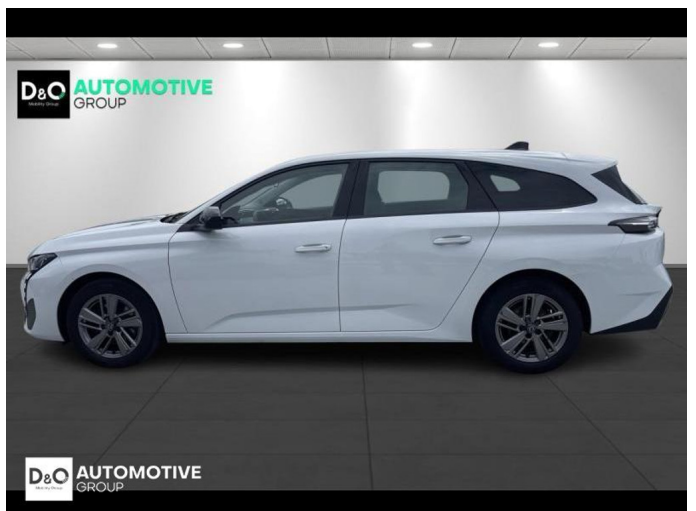

## Peugeot 308

SW Active Pack EAT8 5d 96kW

€ 21.850,-

2024

57.984 KM

### Kenmerken

<b>Merk</b>	Peugeot	<b>Bouwjaar</b>	-	<b>Tellerstand</b>	57.984 KM
<b>Model</b>	308	<b>Kleur</b>	wit metallic	<b>Vermogen</b>	131 PK
<b>Type</b>	SW Active Pack EAT8 5d 96kW	<b>Brandstof</b>	Diesel	<b>Cilinderinhoud</b>	1499 CC
<b>Prijs</b>	€ 21.850,-	<b>Transmissie</b>	Automaat	<b>Gewicht:</b>	-

# Foto's voertuig