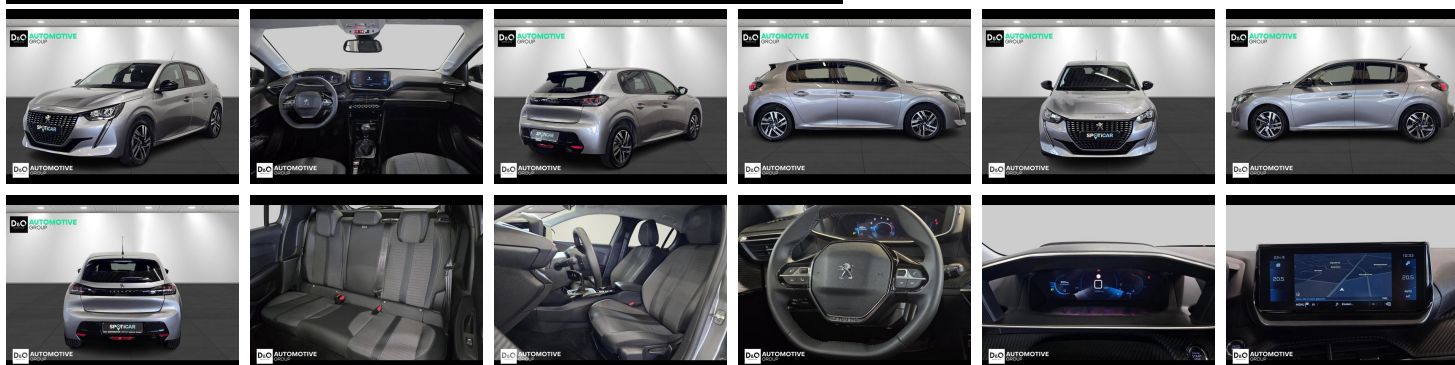

Peugeot 208

allure pack camera gps

€ 13.790,- 2022 55.942 KM

Kenmerken

Merk	Peugeot	Bouwjaar	-	Tellerstand	55.942 KM
Model	208	Kleur	grijs metallic	Vermogen	101 PK
Type	allure pack camera gps	Brandstof	Benzine	Cilinderinhoud	1199 CC
Prijs	€ 13.790,-	Transmissie	Handgeschakeld	Gewicht:	-

Foto's voertuig

Overige

Aanraakscherm
Achteruitrijcamera
Airbag bestuurder
Alu velgen
Automatische klimaatregeling
Automatische koplampontsteking
Bandenspanningscontrole
Bluetooth
Boordcomputer
Centrale vergrendeling
Digitale radio-ontvangst
Elektrisch inklapbare buitenspiegels
Elektrisch verstelbaar buitenspiegels
Elektronische parkeerrem
ESP
Getinte ramen
GPS Business
GPS Professional
GPS Systeem
Halflederen bekleding
Isofix
Keyless Entry
LED verlichting
Lendensteun
Multifunctioneel stuur
Noodoproepsysteem
Parkeersensoren achteraan
Snelheidsregelaar

Welkom bij D/O Automotive Group - al vele jaren uw toegewijde Citroën en Peugeot dealer in Roeselare en Waregem!

Als een echt familiebedrijf hechten we enorm veel waarde aan twee essentiële pijlers: professionaliteit en een hartelijke, klantgerichte benadering. Deze principes vormen de kern van alles wat we doen.

Bij D/O Automotive Group vindt u het volledige gamma van Peugeot / Citroën, waaronder personenwagens, bedrijfsvoertuigen en elektrische of hybride modellen. Ontdek onze ruime selectie van meer dan 100 nieuwe en gebruikte voertuigen.