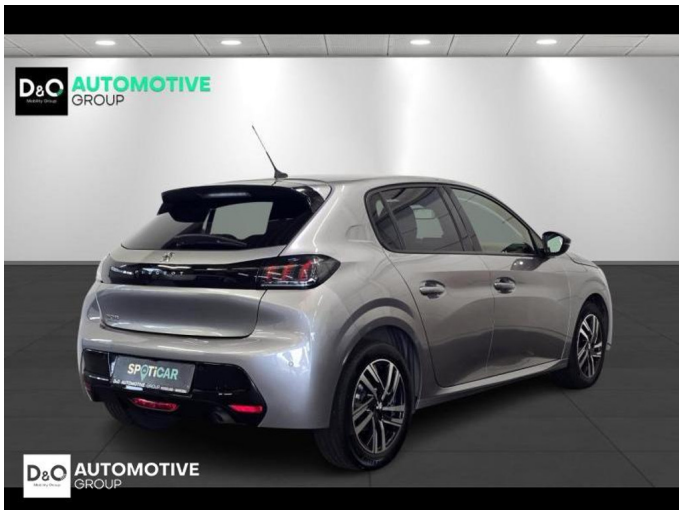

Peugeot 208

allure pack camera gps

€ 13.790,- 2022 55.942 KM

Kenmerken

Merk	Peugeot	Bouwjaar	-	Tellerstand	55.942 KM
Model	208	Kleur	grijs metallic	Vermogen	101 PK
Type	allure pack camera gps	Brandstof	Benzine	Cilinderinhoud	1199 CC
Prijs	€ 13.790,-	Transmissie	Handgeschakeld	Gewicht:	-

Foto's voertuig

Overige

Aanraakscherm
Achteruitrijcamera
Airbag bestuurder
Alu velgen
Automatische klimaatregeling
Automatische koplampontsteking
Bandenspanningscontrole
Bluetooth
Boordcomputer
Centrale vergrendeling
Digitale radio-ontvangst
Elektrisch inklapbare buitenspiegels
Elektrisch verstelbaar buitenspiegels
Elektronische parkeerrem
ESP
Getinte ramen
GPS Business
GPS Professional
GPS Systeem
Halflederen bekleding
Isofix
Keyless Entry
LED verlichting
Lendensteun
Multifunctioneel stuur
Noodoproepsysteem
Parkeersensoren achteraan
Snelheidsregelaar