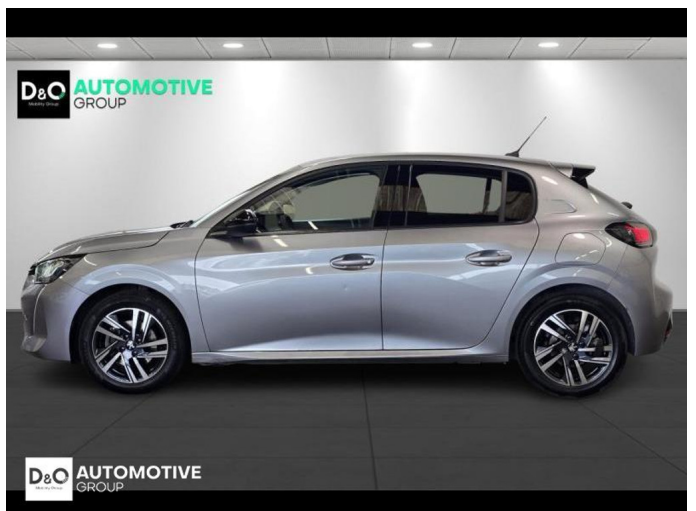

Foto's voertuig