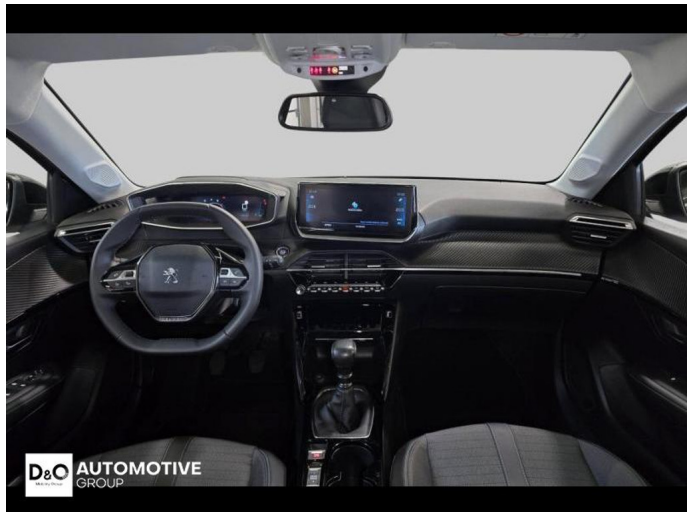

Foto's voertuig

Overige

Aanraakscherm
Achteruitrijcamera
Airbag bestuurder
Alu velgen
Automatische klimaatregeling
Automatische koplampontsteking
Bandenspanningscontrole
Bluetooth
Boordcomputer
Centrale vergrendeling
Digitale radio-ontvangst
Elektrisch inklapbare buitenspiegels
Elektrisch verstelbaar buitenspiegels
Elektronische parkeerrem
ESP
Getinte ramen
GPS Business
GPS Professional
GPS Systeem
Halflederen bekleding
Isofix
Keyless Entry
LED verlichting
Lendensteun
Multifunctioneel stuur
Noodoproepsysteem
Parkeersensoren achteraan
Snelheidsregelaar