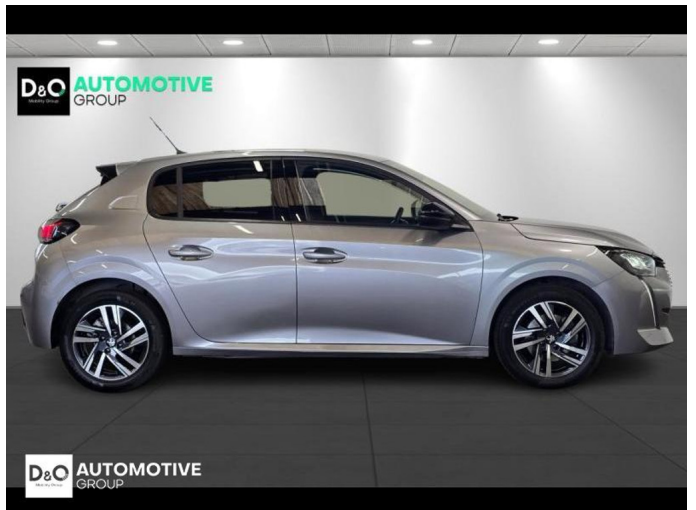

Foto's voertuig