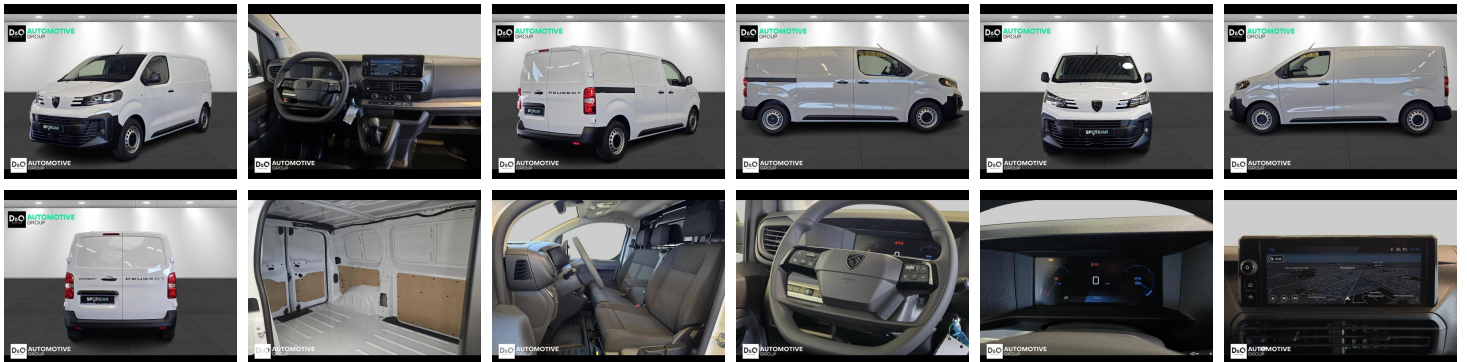

Peugeot Expert

M stockwagen 8 jaar waarborg

€ 28.490,-

2026

5 KM

Kenmerken

Merk	Peugeot	Bouwjaar	-	Tellerstand	5 KM
Model	Expert	Kleur	wit mat	Vermogen	120 PK
Type	M stockwagen 8 jaar waarborg	Brandstof	Diesel	Cilinderinhoud	1499 CC
Prijs	€ 28.490,-	Transmissie	Handgeschakeld	Gewicht:	-

Foto's voertuig

Overige

Aanraakscherm
Achteruitrijcamera
Airbag bestuurder
Alu velgen
Automatische koplampontsteking
Automatische parkeerrem
Bandenspanningscontrole
Bluetooth
Boordcomputer
Centrale vergrendeling
Digitale radio-ontvangst
Elektrisch inklapbare buitenspiegels
Elektrisch verstelbaar buitenspiegels
Elektronische parkeerrem
ESP
GPS Business
GPS Professional
GPS Systeem
Klimaatregeling
Lederen stuurwiel
Multifunctioneel stuur
Multimediasysteem
Noodoproepsysteem
Parkeersensoren achteraan
Snelheidsregelaar
Trekhaak
USB

Welkom bij D/O Automotive Group - al vele jaren uw toegewijde Citroën en Peugeot dealer in Roeselare en Waregem!

Als een echt familiebedrijf hechten we enorm veel waarde aan twee essentiële pijlers: professionaliteit en een hartelijke, klantgerichte benadering. Deze principes vormen de kern van alles wat we doen.

Bij D/O Automotive Group vindt u het volledige gamma van Peugeot / Citroën, waaronder personenwagens, bedrijfsvoertuigen en elektrische of hybride modellen. Ontdek onze ruime selectie van meer dan 100 nieuwe en gebruikte voertuigen.