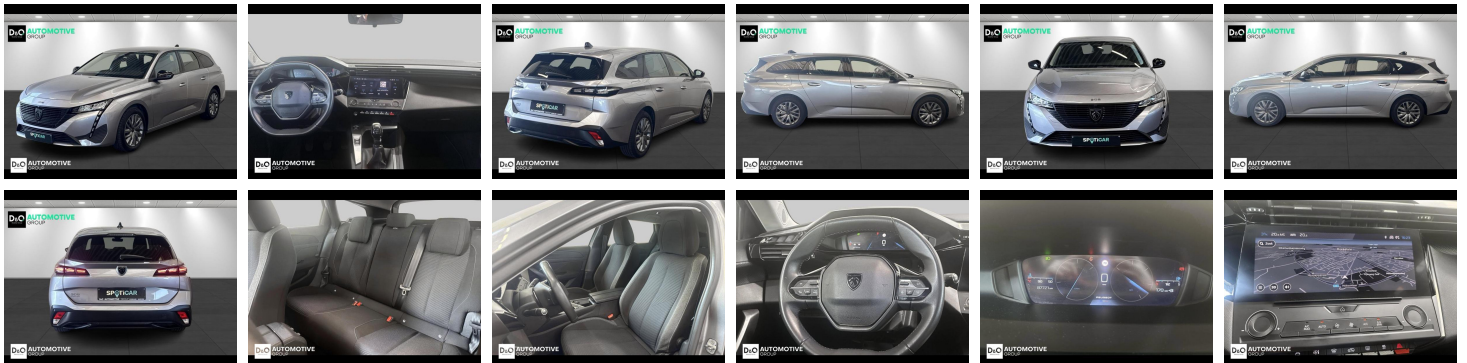

Peugeot 308

SW Active Pack gps apple car play / android

€ 13.990,- 2022 87.720 KM

Kenmerken

Merk	Peugeot	Bouwjaar	-	Tellerstand	87.720 KM
Model	308	Kleur	grijs	Vermogen	110 PK
Type	SW Active Pack gps apple car play / android	Brandstof	Benzine	Cilinderinhoud	1199 CC
Prijs	€ 13.990,-	Transmissie	Handgeschakeld	Gewicht:	-

Foto's voertuig

Overige

Aanraakscherm
Airbag bestuurder
Automatische klimaatregeling
Automatische koplampontsteking
Automatische parkeerrem
Bandenspanningscontrole
Bluetooth
Boordcomputer
Centrale vergrendeling
Dagrijlichten
Digitale radio-ontvangst
Elektrisch inklapbare buitenspiegels
Elektrisch verstelbaar buitenspiegels
Elektronische parkeerrem
ESP
Getinte ramen
GPS Business
GPS Professional
GPS Systeem
Isofix
Klimaatregeling
LED dagrijverlichting
Lederen stuurwiel
LED verlichting
Multifunctioneel stuur
Multimediasysteem
Noodoproepsysteem
Parkeersensoren achteraan
Snelheidsregelaar

Welkom bij D/O Automotive Group - al vele jaren uw toegewijde Citroën en Peugeot dealer in Roeselare en Waregem!

Als een echt familiebedrijf hechten we enorm veel waarde aan twee essentiële pijlers: professionaliteit en een hartelijke, klantgerichte benadering. Deze principes vormen de kern van alles wat we doen.

Bij D/O Automotive Group vindt u het volledige gamma van Peugeot / Citroën, waaronder personenwagens, bedrijfsvoertuigen en elektrische of hybride modellen. Ontdek onze ruime selectie van meer dan 100 nieuwe en gebruikte voertuigen.