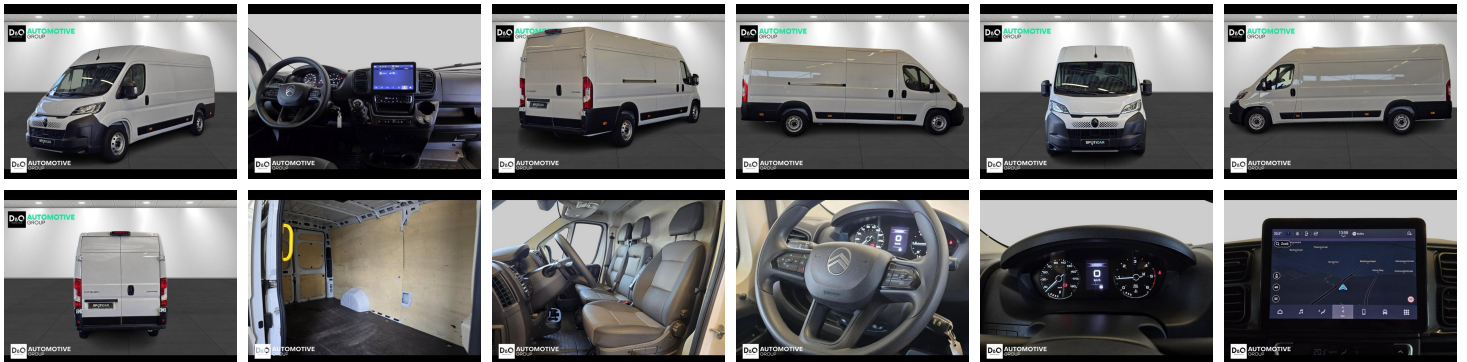

## Citroën Jumper

435 l4h2 camera gps

€ 24.990,-      2024      25.333 KM

### Kenmerken

<b>Merk</b>	Citroën	<b>Bouwjaar</b>	-	<b>Tellerstand</b>	25.333 KM
<b>Model</b>	Jumper	<b>Kleur</b>	wit mat	<b>Vermogen</b>	140 PK
<b>Type</b>	435 l4h2 camera gps	<b>Brandstof</b>	Diesel	<b>Cilinderinhoud</b>	2184 CC
<b>Prijs</b>	€ 24.990,-	<b>Transmissie</b>	Handgeschakeld	<b>Gewicht:</b>	-

# Foto's voertuig

Welkom bij D/O Automotive Group - al vele jaren uw toegewijde Citroën en Peugeotdealer in Roeselare en Waregem!

Als een echt familiebedrijf hechten we enorm veel waarde aan twee essentiële pijlers: professionaliteit en een hartelijke, klantgerichte benadering. Deze principes vormen de kern van alles wat we doen.