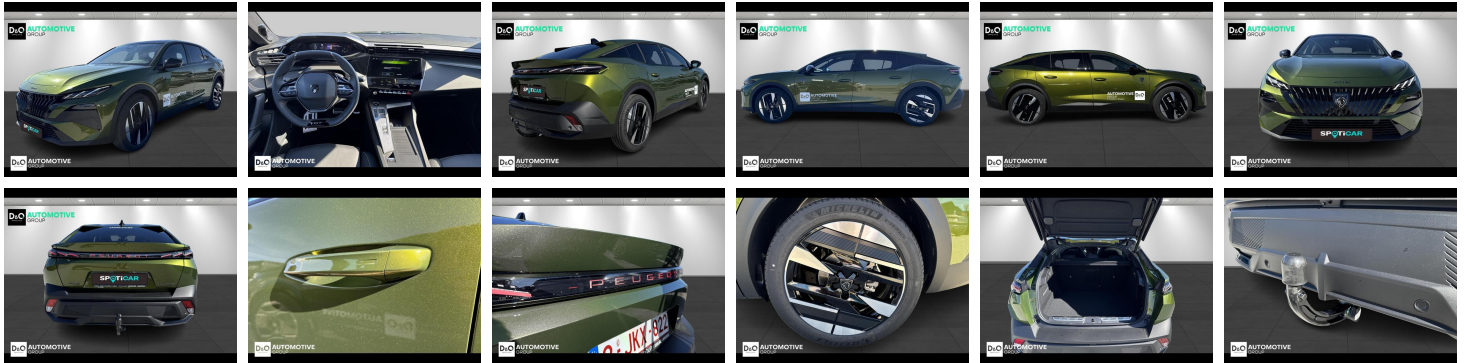

## Peugeot 408

GT Exclusive | auto airco | GPS | 360 camera | open dak | Trekhaak

€ 35.990,-

2026

7.199 KM

### Kenmerken

<b>Merk</b>	Peugeot	<b>Bouwjaar</b>	-	<b>Tellerstand</b>	7.199 KM
<b>Model</b>	408	<b>Kleur</b>	groen metallic	<b>Vermogen</b>	145 PK
<b>Type</b>	GT Exclusive   auto airco   GPS   360 camera   open dak   Trekhaak	<b>Brandstof</b>	Hybride	<b>Cilinderinhoud</b>	1199 CC
<b>Prijs</b>	€ 35.990,-	<b>Transmissie</b>	Automaat	<b>Gewicht:</b>	-

# Foto's voertuig

Automotive Group is reeds vele jaren uw officiële Peugeot en Citroën verdeler.

Wij zijn nog een écht familiebedrijf met twee kernwaarden: professionalisme en een warme, klantgerichte service. Deze waarden dragen we altijd met ons mee.