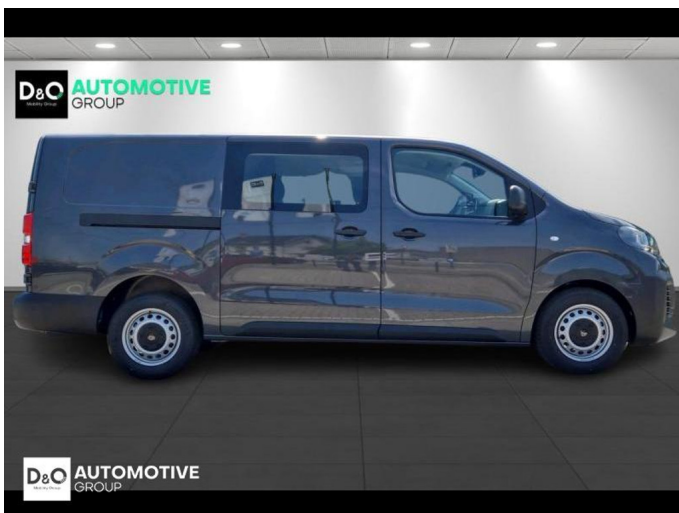

Peugeot Expert

Dubbele Cabine | airco | camera |
trekhaak |

€ 37.490,-

2026

5 KM

Kenmerken

Merk	Peugeot	Bouwjaar	-	Tellerstand	5 KM
Model	Expert	Kleur	grijs metallic	Vermogen	150 PK
Type	Dubbele Cabine airco camera trekhaak	Brandstof	Diesel	Cilinderinhoud	2198 CC
Prijs	€ 37.490,-	Transmissie	Handgeschakeld	Gewicht:	-

Foto's voertuig

Overige

Aanraakscherm
Achteruitrijcamera
Active Safety Brake
Airbag bestuurder
Android Auto
Automatische koplampontsteking
Automatische parkeerrem
Bluetooth
Boordcomputer
Centrale vergrendeling
Digitale radio-ontvangst
Elektrisch inklapbare buitenspiegels
Elektrisch verstelbaar buitenspiegels
Elektronische parkeerrem
Lendensteun
Multifunctioneel stuur
Noodoproepsysteem
Parkeersensoren achteraan
Snelheidsregelaar
Trekhaak