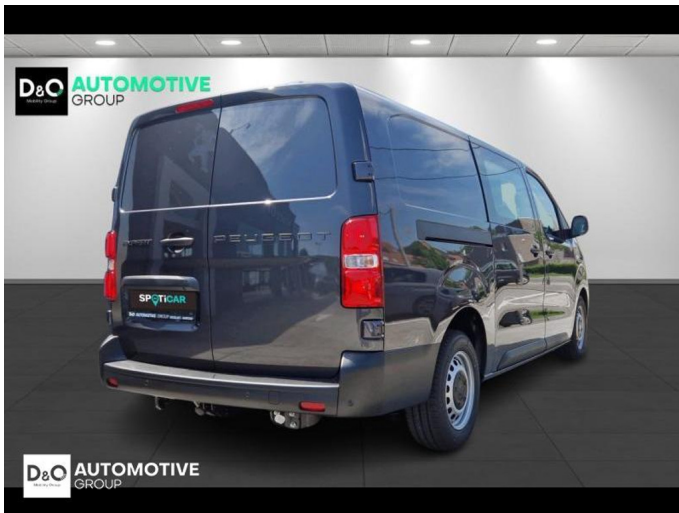

Peugeot Expert

Dubbele Cabine | airco | camera |
trekhaak |

€ 37.490,-

2026

5 KM

Kenmerken

Merk	Peugeot	Bouwjaar	-	Tellerstand	5 KM
Model	Expert	Kleur	grijs metallic	Vermogen	150 PK
Type	Dubbele Cabine airco camera trekhaak	Brandstof	Diesel	Cilinderinhoud	2198 CC
Prijs	€ 37.490,-	Transmissie	Handgeschakeld	Gewicht:	-

Foto's voertuig

Overige

Aanraakscherm
Achteruitrijcamera
Active Safety Brake
Airbag bestuurder
Android Auto
Automatische koplampontsteking
Automatische parkeerrem
Bluetooth
Boordcomputer
Centrale vergrendeling
Digitale radio-ontvangst
Elektrisch inklapbare buitenspiegels
Elektrisch verstelbaar buitenspiegels
Elektronische parkeerrem
Lendensteun
Multifunctioneel stuur
Noodoproepsysteem
Parkeersensoren achteraan
Snelheidsregelaar
Trekhaak