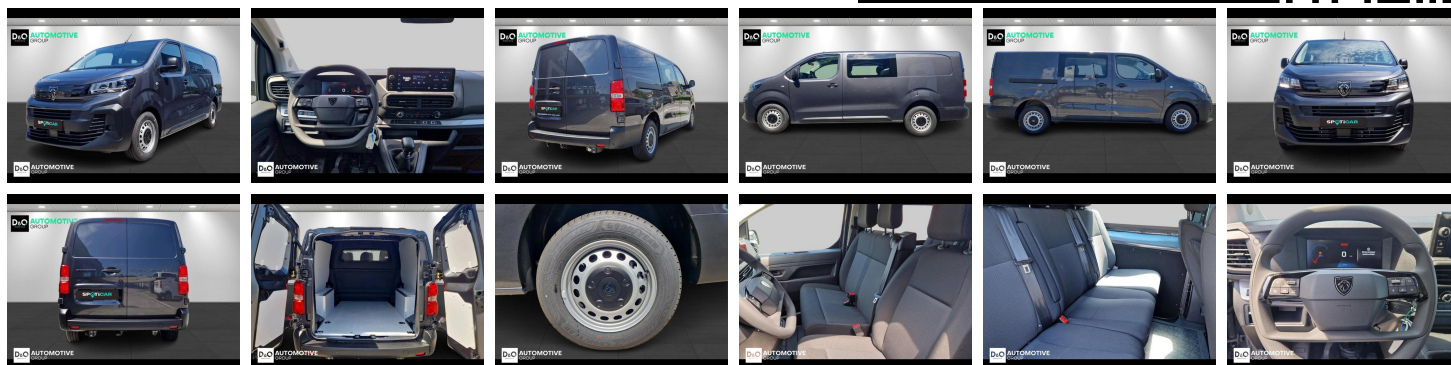

Peugeot Expert

Dubbele Cabine | airco | camera |
trekhaak |

€ 37.490,-

2026

5 KM

Kenmerken

Merk	Peugeot	Bouwjaar	-	Tellerstand	5 KM
Model	Expert	Kleur	grijs metallic	Vermogen	150 PK
Type	Dubbele Cabine airco camera trekhaak	Brandstof	Diesel	Cilinderinhoud	2198 CC
Prijs	€ 37.490,-	Transmissie	Handgeschakeld	Gewicht:	-

Foto's voertuig

Overige

Aanraakscherm
Achteruitrijcamera
Active Safety Brake
Airbag bestuurder
Android Auto
Automatische koplampontsteking
Automatische parkeerrem
Bluetooth
Boordcomputer
Centrale vergrendeling
Digitale radio-ontvangst
Elektrisch inklapbare buitenspiegels
Elektrisch verstelbaar buitenspiegels
Elektronische parkeerrem
Lendensteun
Multifunctioneel stuur
Noodoproepsysteem
Parkeersensoren achteraan
Snelheidsregelaar
Trekhaak