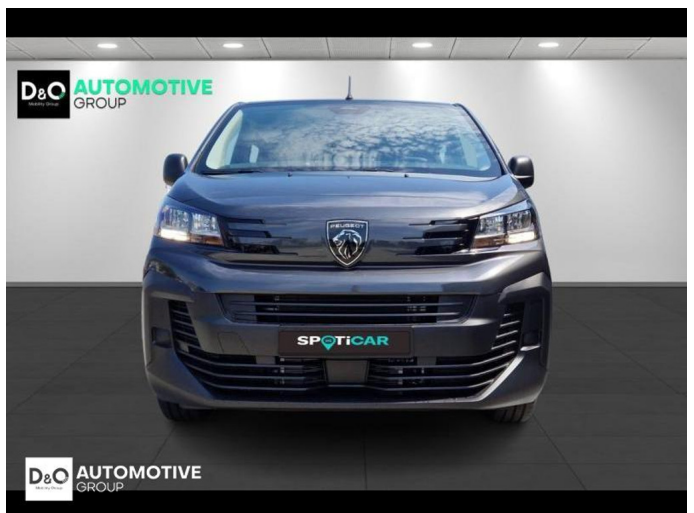

Peugeot Expert

Dubbele Cabine | airco | camera |
trekhaak |

€ 37.490,-

2026

5 KM

Kenmerken

Merk	Peugeot	Bouwjaar	-	Tellerstand	5 KM
Model	Expert	Kleur	grijs metallic	Vermogen	150 PK
Type	Dubbele Cabine airco camera trekhaak	Brandstof	Diesel	Cilinderinhoud	2198 CC
Prijs	€ 37.490,-	Transmissie	Handgeschakeld	Gewicht:	-

Foto's voertuig

Overige

Aanraakscherm
Achteruitrijcamera
Active Safety Brake
Airbag bestuurder
Android Auto
Automatische koplampontsteking
Automatische parkeerrem
Bluetooth
Boordcomputer
Centrale vergrendeling
Digitale radio-ontvangst
Elektrisch inklapbare buitenspiegels
Elektrisch verstelbaar buitenspiegels
Elektronische parkeerrem
Lendensteun
Multifunctioneel stuur
Noodoproepsysteem
Parkeersensoren achteraan
Snelheidsregelaar
Trekhaak