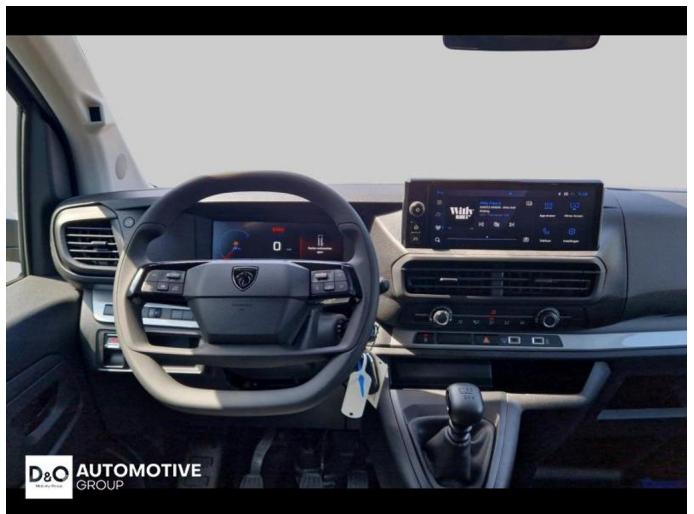

Peugeot Expert

Dubbele Cabine | airco | camera |
trekhaak |

€ 37.490,-

2026

5 KM

Kenmerken

Merk	Peugeot	Bouwjaar	-	Tellerstand	5 KM
Model	Expert	Kleur	grijs metallic	Vermogen	150 PK
Type	Dubbele Cabine airco camera trekhaak	Brandstof	Diesel	Cilinderinhoud	2198 CC
Prijs	€ 37.490,-	Transmissie	Handgeschakeld	Gewicht:	-

Foto's voertuig

Overige

Aanraakscherm
Achteruitrijcamera
Active Safety Brake
Airbag bestuurder
Android Auto
Automatische koplampontsteking
Automatische parkeerrem
Bluetooth
Boordcomputer
Centrale vergrendeling
Digitale radio-ontvangst
Elektrisch inklapbare buitenspiegels
Elektrisch verstelbaar buitenspiegels
Elektronische parkeerrem
Lendensteun
Multifunctioneel stuur
Noodoproepsysteem
Parkeersensoren achteraan
Snelheidsregelaar
Trekhaak