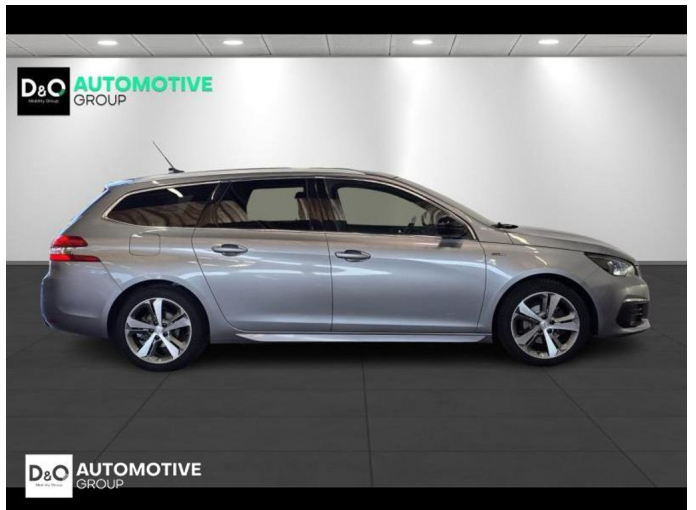

Peugeot 308

SW gt-line gps panodak

€ 9.490,- 2020 121.322 KM

Kenmerken

Merk	Peugeot	Bouwjaar	-	Tellerstand	121.322 KM
Model	308	Kleur	grijs metallic	Vermogen	131 PK
Type	SW gt-line gps panodak	Brandstof	Diesel	Cilinderinhoud	1499 CC
Prijs	€ 9.490,-	Transmissie	Handgeschakeld	Gewicht:	-

Foto's voertuig

Overige

Aanraakscherm
Airbag bestuurder
Alu velgen
Automatische klimaatregeling
Automatische klimaatregeling, 2 zones
Automatische koplampontsteking
Automatische parkeerrem
Bandenspanningscontrole
Bluetooth
Boordcomputer
Centrale vergrendeling
Dagrijlichten
Digitale radio-ontvangst
Elektrisch inklapbare buitenspiegels
Elektrisch verstelbaar buitenspiegels
Elektrisch verstelbare voorzetels
Elektronische parkeerrem
ESP
Getinte ramen
GPS Business
GPS Professional
GPS Systeem
Halflederen bekleding
LED dagrijverlichting
Lendensteun
Multifunctioneel stuur
Noodoproepsysteem
Panoramisch dak
Parkeersensoren achteraan
Parkeersensoren vooraan
Reservewiel
Snelheidsregelaar
USB
velgen 17"