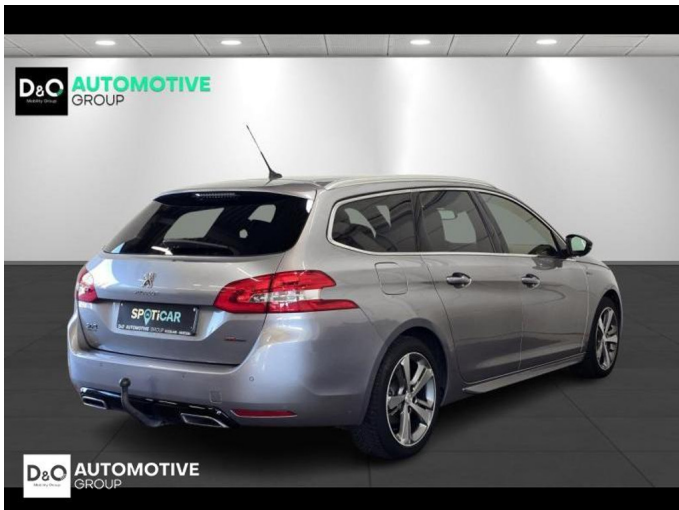

Peugeot 308

SW gt-line gps panodak

€ 9.490,- 2020 121.322 KM

Kenmerken

Merk	Peugeot	Bouwjaar	-	Tellerstand	121.322 KM
Model	308	Kleur	grijs metallic	Vermogen	131 PK
Type	SW gt-line gps panodak	Brandstof	Diesel	Cilinderinhoud	1499 CC
Prijs	€ 9.490,-	Transmissie	Handgeschakeld	Gewicht:	-

Foto's voertuig

Overige

Aanraakscherm
Airbag bestuurder
Alu velgen
Automatische klimaatregeling
Automatische klimaatregeling, 2 zones
Automatische koplampontsteking
Automatische parkeerrem
Bandenspanningscontrole
Bluetooth
Boordcomputer
Centrale vergrendeling
Dagrijlichten
Digitale radio-ontvangst
Elektrisch inklapbare buitenspiegels
Elektrisch verstelbaar buitenspiegels
Elektrisch verstelbare voorzetels
Elektronische parkeerrem
ESP
Getinte ramen
GPS Business
GPS Professional
GPS Systeem
Halflederen bekleding
LED dagrijverlichting
Lendensteun
Multifunctioneel stuur
Noodoproepsysteem
Panoramisch dak
Parkeersensoren achteraan
Parkeersensoren vooraan
Reservewiel
Snelheidsregelaar
USB
velgen 17"