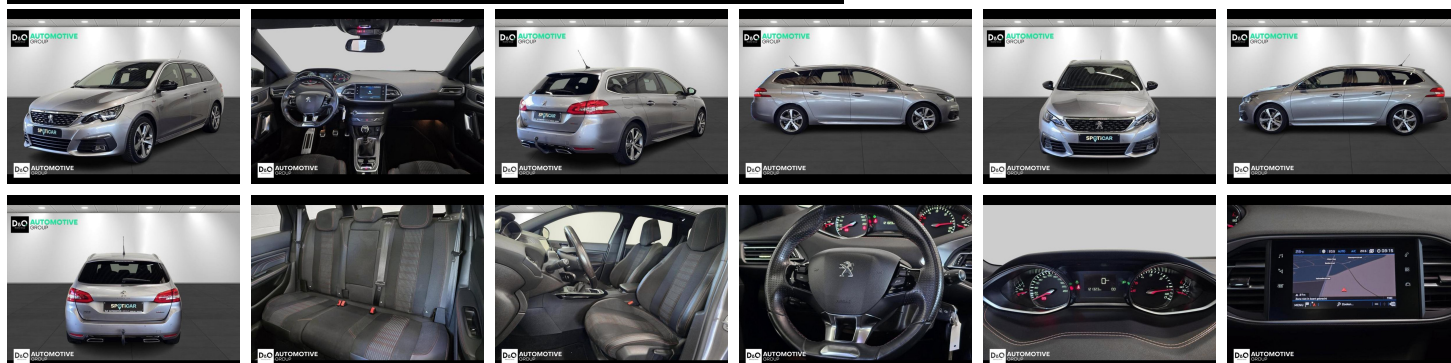

Peugeot 308

SW gt-line gps panodak

€ 9.490,- 2020 121.322 KM

Kenmerken

Merk	Peugeot	Bouwjaar	-	Tellerstand	121.322 KM
Model	308	Kleur	grijs metallic	Vermogen	131 PK
Type	SW gt-line gps panodak	Brandstof	Diesel	Cilinderinhoud	1499 CC
Prijs	€ 9.490,-	Transmissie	Handgeschakeld	Gewicht:	-

Foto's voertuig

Overige

Aanraakscherm
Airbag bestuurder
Alu velgen
Automatische klimaatregeling
Automatische klimaatregeling, 2 zones
Automatische koplampontsteking
Automatische parkeerrem
Bandenspanningscontrole
Bluetooth
Boordcomputer
Centrale vergrendeling
Dagrijlichten
Digitale radio-ontvangst
Elektrisch inklapbare buitenspiegels
Elektrisch verstelbaar buitenspiegels
Elektrisch verstelbare voorzetels
Elektronische parkeerrem
ESP
Getinte ramen
GPS Business
GPS Professional
GPS Systeem
Halflederen bekleding
LED dagrijverlichting
Lendensteun
Multifunctioneel stuur
Noodoproepsysteem
Panoramisch dak
Parkeersensoren achteraan
Parkeersensoren vooraan
Reservewiel
Snelheidsregelaar
USB
velgen 17"

Welkom bij D/O Automotive Group - al vele jaren uw toegewijde Citroën en Peugeot dealer in Roeselare en Waregem!

Als een echt familiebedrijf hechten we enorm veel waarde aan twee essentiële pijlers: professionaliteit en een hartelijke, klantgerichte benadering. Deze principes vormen de kern van alles wat we doen.

Bij D/O Automotive Group vindt u het volledige gamma van Peugeot / Citroën, waaronder personenwagens, bedrijfsvoertuigen en elektrische of hybride modellen. Ontdek onze ruime selectie van meer dan 100 nieuwe en gebruikte voertuigen.