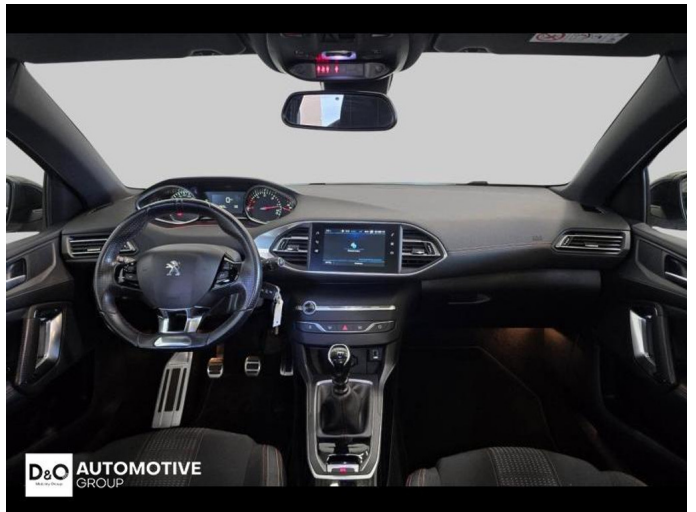

Foto's voertuig

Overige

Aanraakscherm
Airbag bestuurder
Alu velgen
Automatische klimaatregeling
Automatische klimaatregeling, 2 zones
Automatische koplampontsteking
Automatische parkeerrem
Bandenspanningscontrole
Bluetooth
Boordcomputer
Centrale vergrendeling
Dagrijlichten
Digitale radio-ontvangst
Elektrisch inklapbare buitenspiegels
Elektrisch verstelbaar buitenspiegels
Elektrisch verstelbare voorzetels
Elektronische parkeerrem
ESP
Getinte ramen
GPS Business
GPS Professional
GPS Systeem
Halflederen bekleding
LED dagrijverlichting
Lendensteun
Multifunctioneel stuur
Noodoproepsysteem
Panoramisch dak
Parkeersensoren achteraan
Parkeersensoren vooraan
Reservewiel
Snelheidsregelaar
USB
velgen 17"