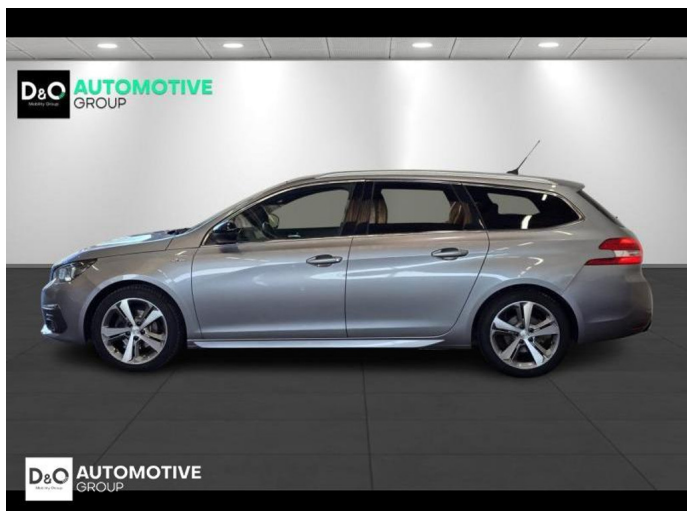

Peugeot 308

SW gt-line gps panodak

€ 9.490,- 2020 121.322 KM

Kenmerken

Merk	Peugeot	Bouwjaar	-	Tellerstand	121.322 KM
Model	308	Kleur	grijs metallic	Vermogen	131 PK
Type	SW gt-line gps panodak	Brandstof	Diesel	Cilinderinhoud	1499 CC
Prijs	€ 9.490,-	Transmissie	Handgeschakeld	Gewicht:	-

Foto's voertuig

Overige

Aanraakscherm
Airbag bestuurder
Alu velgen
Automatische klimaatregeling
Automatische klimaatregeling, 2 zones
Automatische koplampontsteking
Automatische parkeerrem
Bandenspanningscontrole
Bluetooth
Boordcomputer
Centrale vergrendeling
Dagrijlichten
Digitale radio-ontvangst
Elektrisch inklapbare buitenspiegels
Elektrisch verstelbaar buitenspiegels
Elektrisch verstelbare voorzetels
Elektronische parkeerrem
ESP
Getinte ramen
GPS Business
GPS Professional
GPS Systeem
Halflederen bekleding
LED dagrijverlichting
Lendensteun
Multifunctioneel stuur
Noodoproepsysteem
Panoramisch dak
Parkeersensoren achteraan
Parkeersensoren vooraan
Reservewiel
Snelheidsregelaar
USB
velgen 17"