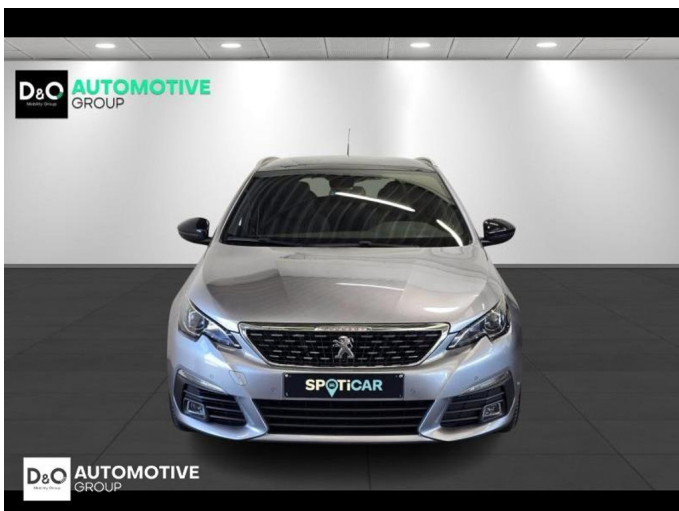

Peugeot 308

SW gt-line gps panodak

€ 9.490,- 2020 121.322 KM

Kenmerken

Merk	Peugeot	Bouwjaar	-	Tellerstand	121.322 KM
Model	308	Kleur	grijs metallic	Vermogen	131 PK
Type	SW gt-line gps panodak	Brandstof	Diesel	Cilinderinhoud	1499 CC
Prijs	€ 9.490,-	Transmissie	Handgeschakeld	Gewicht:	-

Foto's voertuig

Overige

Aanraakscherm
Airbag bestuurder
Alu velgen
Automatische klimaatregeling
Automatische klimaatregeling, 2 zones
Automatische koplampontsteking
Automatische parkeerrem
Bandenspanningscontrole
Bluetooth
Boordcomputer
Centrale vergrendeling
Dagrijlichten
Digitale radio-ontvangst
Elektrisch inklapbare buitenspiegels
Elektrisch verstelbaar buitenspiegels
Elektrisch verstelbare voorzetels
Elektronische parkeerrem
ESP
Getinte ramen
GPS Business
GPS Professional
GPS Systeem
Halflederen bekleding
LED dagrijverlichting
Lendensteun
Multifunctioneel stuur
Noodoproepsysteem
Panoramisch dak
Parkeersensoren achteraan
Parkeersensoren vooraan
Reservewiel
Snelheidsregelaar
USB
velgen 17"