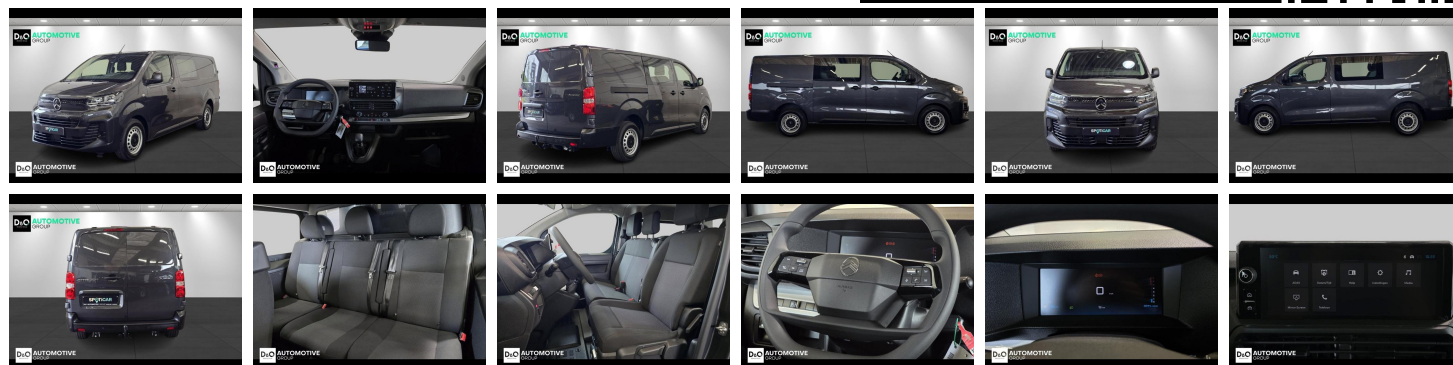

Citroën Jumpy

XL dubbele cabine nieuwe wagen
STOCK

€ 37.990,-

2026

6 KM

Kenmerken

Merk	Citroën	Bouwjaar	-	Tellerstand	6 KM
Model	Jumpy	Kleur	grijs mat	Vermogen	150 PK
Type	XL dubbele cabine nieuwe wagen STOCK	Brandstof	Diesel	Cilinderinhoud	2184 CC
Prijs	€ 37.990,-	Transmissie	Handgeschakeld	Gewicht:	-

Foto's voertuig

Overige

Aanraakscherm
Achteruitrijcamera
Airbag bestuurder
Automatische koplampontsteking
Automatische parkeerrem
Bandenspanningscontrole
Bluetooth
Boordcomputer
Centrale vergrendeling
Digitale radio-ontvangst
Elektrisch inklapbare buitenspiegels
Elektrisch verstelbaar buitenspiegels
Elektronische parkeerrem
ESP
Getinte ramen
Klimaatregeling
Lendensteun
Multifunctioneel stuur
Parkeersensoren achteraan
Reservewiel
Snelheidsregelaar
Trekhaak
USB

Welkom bij D/O Automotive Group - al vele jaren uw toegewijde Citroën en Peugeot dealer in Roeselare en Waregem!

Als een echt familiebedrijf hechten we enorm veel waarde aan twee essentiële pijlers: professionaliteit en een hartelijke, klantgerichte benadering. Deze principes vormen de kern van alles wat we doen.

Bij D/O Automotive Group vindt u het volledige gamma van Peugeot / Citroën, waaronder personenwagens, bedrijfsvoertuigen en elektrische of hybride modellen. Ontdek onze ruime selectie van meer dan 100 nieuwe en gebruikte voertuigen.