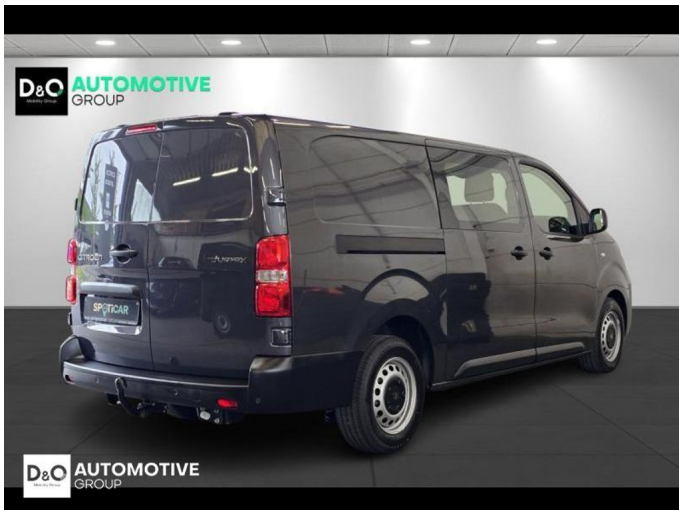

Citroën Jumpy

XL dubbele cabine nieuwe wagen
STOCK

€ 37.990,-

2026

6 KM

Kenmerken

Merk	Citroën	Bouwjaar	-	Tellerstand	6 KM
Model	Jumpy	Kleur	grijs mat	Vermogen	150 PK
Type	XL dubbele cabine nieuwe wagen STOCK	Brandstof	Diesel	Cilinderinhoud	2184 CC
Prijs	€ 37.990,-	Transmissie	Handgeschakeld	Gewicht:	-

Foto's voertuig

Overige

Aanraakscherm
Achteruitrijcamera
Airbag bestuurder
Automatische koplampontsteking
Automatische parkeerrem
Bandenspanningscontrole
Bluetooth
Boordcomputer
Centrale vergrendeling
Digitale radio-ontvangst
Elektrisch inklapbare buitenspiegels
Elektrisch verstelbaar buitenspiegels
Elektronische parkeerrem
ESP
Getinte ramen
Klimaatregeling
Lendensteun
Multifunctioneel stuur
Parkeersensoren achteraan
Reservewiel
Snelheidsregelaar
Trekhaak
USB