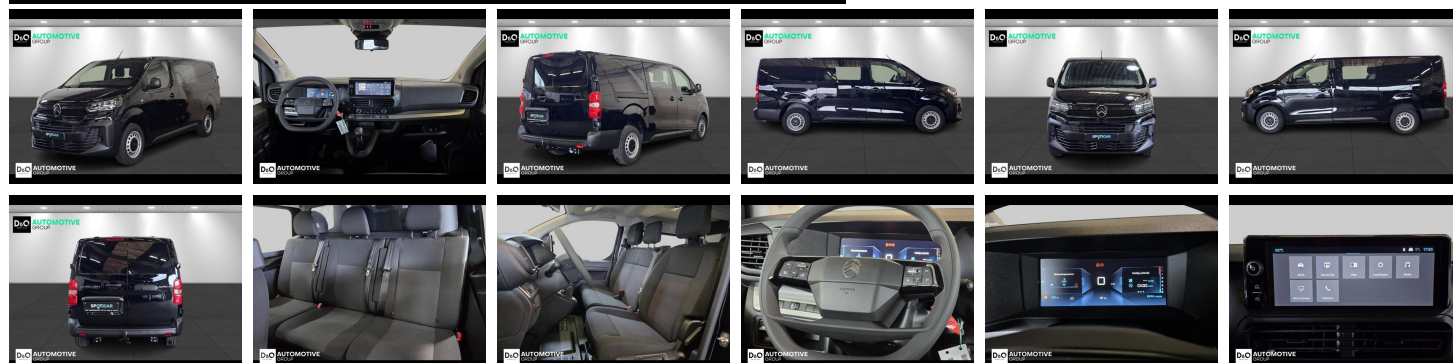

## Citroën Jumpy

XL dubbele cabine nieuwe wagen

€ 37.990,-

2026

6 KM

### Kenmerken

<b>Merk</b>	Citroën	<b>Bouwjaar</b>	-	<b>Tellerstand</b>	6 KM
<b>Model</b>	Jumpy	<b>Kleur</b>	zwart mat	<b>Vermogen</b>	150 PK
<b>Type</b>	XL dubbele cabine nieuwe wagen	<b>Brandstof</b>	Diesel	<b>Cilinderinhoud</b>	2184 CC
<b>Prijs</b>	€ 37.990,-	<b>Transmissie</b>	Handgeschakeld	<b>Gewicht:</b>	-

# Foto's voertuig

Welkom bij D/O Automotive Group - al vele jaren uw toegewijde Citroën en Peugeot dealer in Roeselare en Waregem!

Als een echt familiebedrijf hechten we enorm veel waarde aan twee essentiële pijlers: professionaliteit en een hartelijke, klantgerichte benadering. Deze principes vormen de kern van alles wat we doen.