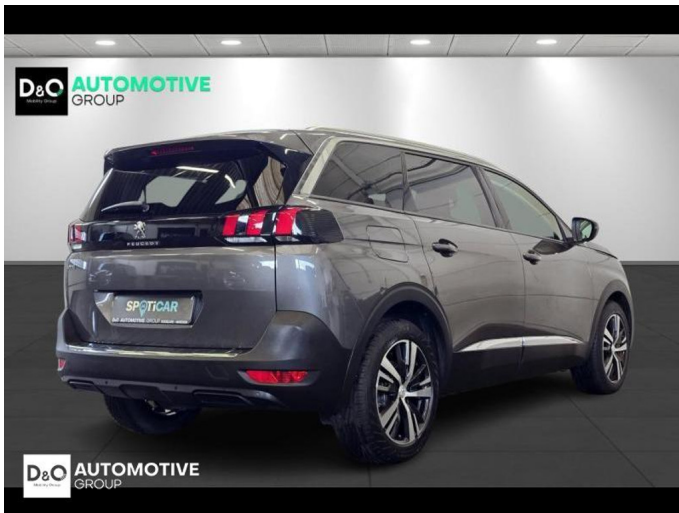

Peugeot 5008

Allure gps parkeerhulp 7pl

€ 17.990,- 2018 85.652 KM

Kenmerken

Merk	Peugeot	Bouwjaar	-	Tellerstand	85.652 KM
Model	5008	Kleur	grijs metallic	Vermogen	116 PK
Type	Allure gps parkeerhulp 7pl	Brandstof	Diesel	Cilinderinhoud	1560 CC
Prijs	€ 17.990,-	Transmissie	Automaat	Gewicht:	-

Foto's voertuig

Overige

Aanraakscherm
Airbag bestuurder
Alu velgen
Automatische klimaatregeling
Automatische koplampontsteking
Automatische parkeerrem
Bandenspanningscontrole
Boordcomputer
Centrale vergrendeling
Elektrisch inklapbare buitenspiegels
Elektrisch verstelbaar buitenspiegels
Elektronische parkeerrem
ESP
Getinte ramen
GPS Business
GPS Professional
GPS Systeem
Halflederen bekleding
Klimaatregeling
Lederen stuurwiel
Lendensteun
Mistlampen
Multifunctioneel stuur
Multimediasysteem
Parkeersensoren achteraan
Parkeersensoren vooraan
Snelheidsregelaar
velgen 18"