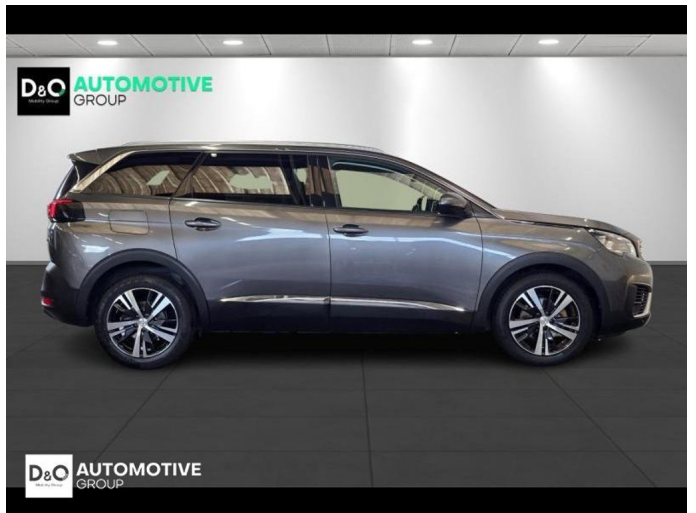

Peugeot 5008

Allure gps parkeerhulp 7pl

€ 17.990,- 2018 85.652 KM

Kenmerken

Merk	Peugeot	Bouwjaar	-	Tellerstand	85.652 KM
Model	5008	Kleur	grijs metallic	Vermogen	116 PK
Type	Allure gps parkeerhulp 7pl	Brandstof	Diesel	Cilinderinhoud	1560 CC
Prijs	€ 17.990,-	Transmissie	Automaat	Gewicht:	-

Foto's voertuig

Overige

Aanraakscherm
Airbag bestuurder
Alu velgen
Automatische klimaatregeling
Automatische koplampontsteking
Automatische parkeerrem
Bandenspanningscontrole
Boordcomputer
Centrale vergrendeling
Elektrisch inklapbare buitenspiegels
Elektrisch verstelbaar buitenspiegels
Elektronische parkeerrem
ESP
Getinte ramen
GPS Business
GPS Professional
GPS Systeem
Halflederen bekleding
Klimaatregeling
Lederen stuurwiel
Lendensteun
Mistlampen
Multifunctioneel stuur
Multimediasysteem
Parkeersensoren achteraan
Parkeersensoren vooraan
Snelheidsregelaar
velgen 18"