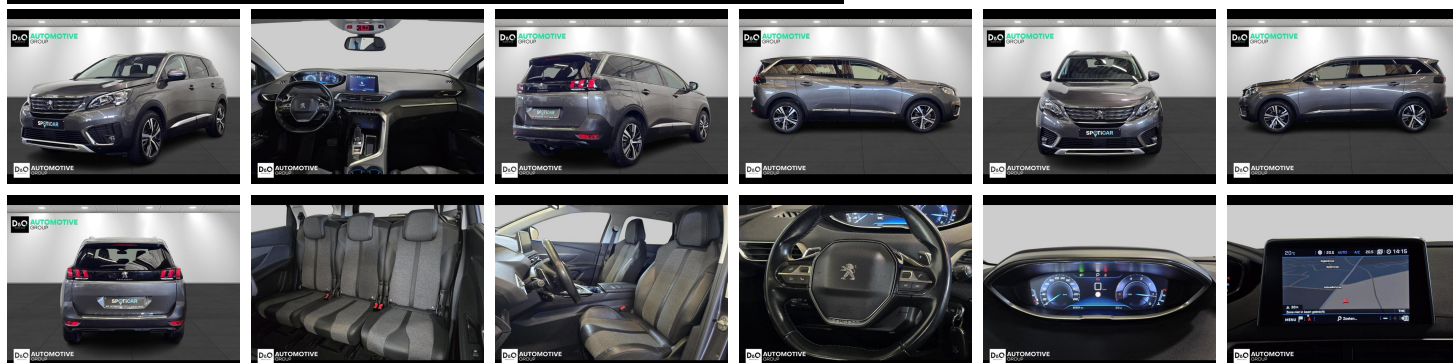

Peugeot 5008

Allure gps parkeerhulp 7pl

€ 17.990,- 2018 85.652 KM

Kenmerken

Merk	Peugeot	Bouwjaar	-	Tellerstand	85.652 KM
Model	5008	Kleur	grijs metallic	Vermogen	116 PK
Type	Allure gps parkeerhulp 7pl	Brandstof	Diesel	Cilinderinhoud	1560 CC
Prijs	€ 17.990,-	Transmissie	Automaat	Gewicht:	-

Foto's voertuig

Overige

Aanraakscherm
Airbag bestuurder
Alu velgen
Automatische klimaatregeling
Automatische koplampontsteking
Automatische parkeerrem
Bandenspanningscontrole
Boordcomputer
Centrale vergrendeling
Elektrisch inklapbare buitenspiegels
Elektrisch verstelbaar buitenspiegels
Elektronische parkeerrem
ESP
Getinte ramen
GPS Business
GPS Professional
GPS Systeem
Halflederen bekleding
Klimaatregeling
Lederen stuurwiel
Lendensteun
Mistlampen
Multifunctioneel stuur
Multimediasysteem
Parkeersensoren achteraan
Parkeersensoren vooraan
Snelheidsregelaar
velgen 18"

Welkom bij D/O Automotive Group - al vele jaren uw toegewijde Citroën en Peugeotdealer in Roeselare en Waregem!

Als een echt familiebedrijf hechten we enorm veel waarde aan twee essentiële pijlers: professionaliteit en een hartelijke, klantgerichte benadering. Deze principes vormen de kern van alles wat we doen.

Bij D/O Automotive Group vindt u het volledige gamma van Peugeot / Citroën, waaronder personenwagens, bedrijfsvoertuigen en elektrische of hybride modellen. Ontdek onze ruime selectie van meer dan 100 nieuwe en gebruikte voertuigen. Met onze eigen werkplaatsen in Roeselare en Waregem staan we altijd paraat voor onderhoud, reparaties en carrosseriewerkzaamheden.