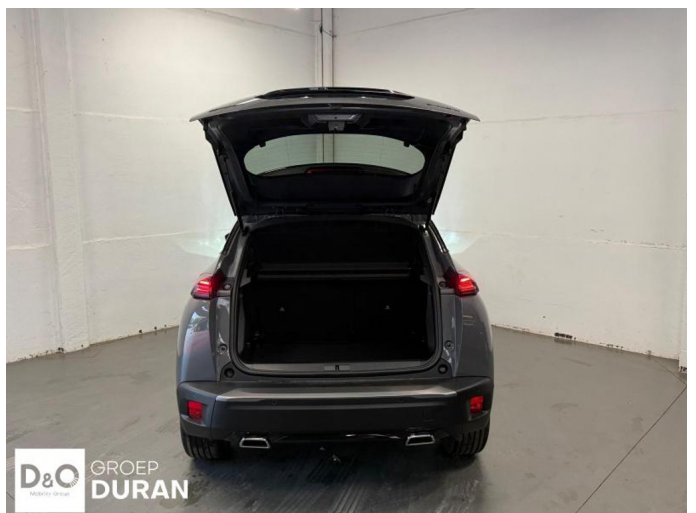

Peugeot 2008

ENVY Hybrid 145 e-DSC6

€ 26.990,- 2025 4.567 KM

Kenmerken

Merk	Peugeot	Bouwjaar	-	Tellerstand	4.567 KM
Model	2008	Kleur	grijs metallic	Vermogen	145 PK
Type	ENVY Hybrid 145 e-DSC6	Brandstof	Hybride	Cilinderinhoud	1199 CC
Prijs	€ 26.990,-	Transmissie	Automaat	Gewicht:	-

Foto's voertuig

Overige

Aanraakscherm
Achteruitrijcamera
Airbag bestuurder
Alu velgen
Android Auto
Automatische klimaatregeling
Automatische koplampontsteking
Automatische parkeerrem
Bandenspanningscontrole
Binnenspiegel automatisch dimmend
Bluetooth
Boordcomputer
Centrale vergrendeling
Dagrijlichten
Digitale radio-ontvangst
Elektrisch inklapbare buitenspiegels
Elektrisch verstelbaar buitenspiegels
Elektronische parkeerrem
ESP
Getinte ramen
Halflederen bekleding
Isofix
Klimaatregeling
LED verlichting
Mistlampen
Multifunctioneel stuur
Multimediasysteem
Noodoproepsysteem
Parkeersensoren achteraan
Parkeersensoren vooraan
USB
velgen 18"