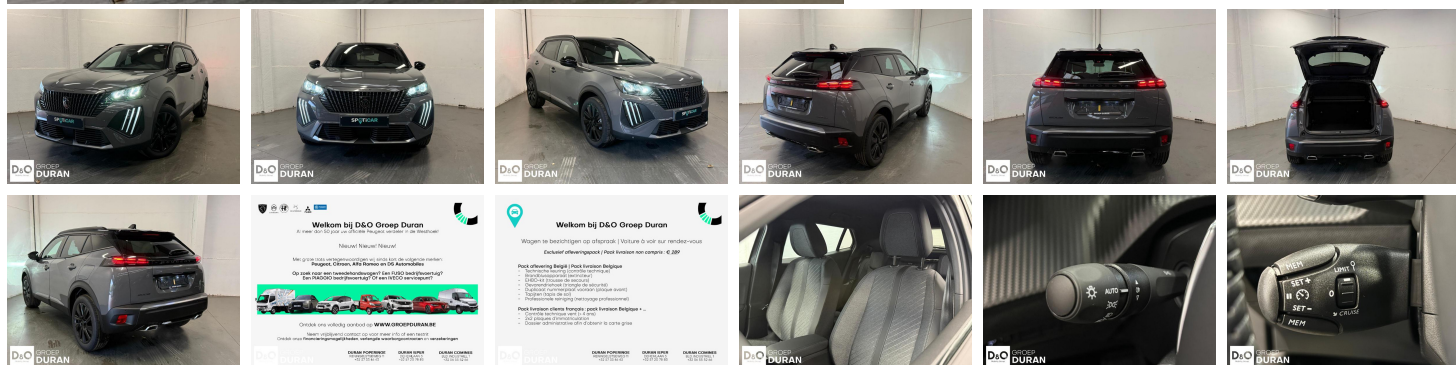

Peugeot 2008

ENVY Hybrid 145 e-DSC6

€ 26.990,- 2025 4.567 KM

Kenmerken

Merk	Peugeot	Bouwjaar	-	Tellerstand	4.567 KM
Model	2008	Kleur	grijs metallic	Vermogen	145 PK
Type	ENVY Hybrid 145 e-DSC6	Brandstof	Hybride	Cilinderinhoud	1199 CC
Prijs	€ 26.990,-	Transmissie	Automaat	Gewicht:	-

Foto's voertuig

Overige

Aanraakscherm
Achteruitrijcamera
Airbag bestuurder
Alu velgen
Android Auto
Automatische klimaatregeling
Automatische koplampontsteking
Automatische parkeerrem
Bandenspanningscontrole
Binnenspiegel automatisch dimmend
Bluetooth
Boordcomputer
Centrale vergrendeling
Dagrijlichten
Digitale radio-ontvangst
Elektrisch inklapbare buitenspiegels
Elektrisch verstelbaar buitenspiegels
Elektronische parkeerrem
ESP
Getinte ramen
Halflederen bekleding
Isofix
Klimaatregeling
LED verlichting
Mistlampen
Multifunctioneel stuur
Multimediasysteem
Noodoproepsysteem
Parkeersensoren achteraan
Parkeersensoren vooraan
USB
velgen 18"