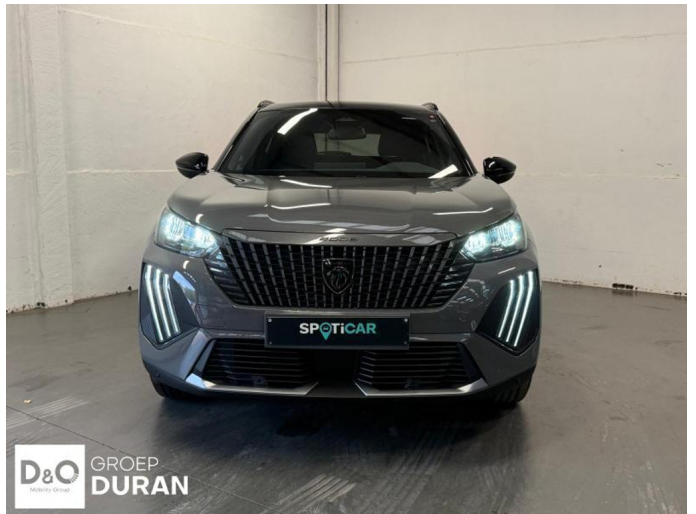

Peugeot 2008

ENVY Hybrid 145 e-DSC6

€ 26.990,- 2025 4.567 KM

Kenmerken

Merk	Peugeot	Bouwjaar	-	Tellerstand	4.567 KM
Model	2008	Kleur	grijs metallic	Vermogen	145 PK
Type	ENVY Hybrid 145 e-DSC6	Brandstof	Hybride	Cilinderinhoud	1199 CC
Prijs	€ 26.990,-	Transmissie	Automaat	Gewicht:	-

Foto's voertuig

Overige

Aanraakscherm
Achteruitrijcamera
Airbag bestuurder
Alu velgen
Android Auto
Automatische klimaatregeling
Automatische koplampontsteking
Automatische parkeerrem
Bandenspanningscontrole
Binnenspiegel automatisch dimmend
Bluetooth
Boordcomputer
Centrale vergrendeling
Dagrijlichten
Digitale radio-ontvangst
Elektrisch inklapbare buitenspiegels
Elektrisch verstelbaar buitenspiegels
Elektronische parkeerrem
ESP
Getinte ramen
Halflederen bekleding
Isofix
Klimaatregeling
LED verlichting
Mistlampen
Multifunctioneel stuur
Multimediasysteem
Noodoproepsysteem
Parkeersensoren achteraan
Parkeersensoren vooraan
USB
velgen 18"