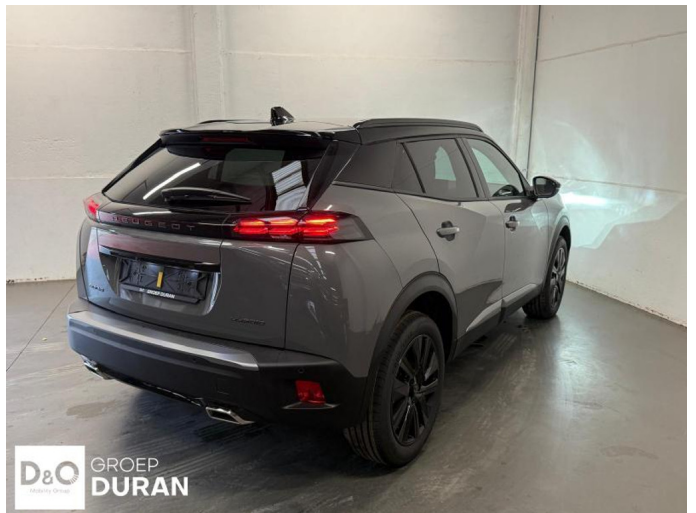

Peugeot 2008

ENVY Hybrid 145 e-DSC6

€ 26.990,- 2025 4.567 KM

Kenmerken

Merk	Peugeot	Bouwjaar	-	Tellerstand	4.567 KM
Model	2008	Kleur	grijs metallic	Vermogen	145 PK
Type	ENVY Hybrid 145 e-DSC6	Brandstof	Hybride	Cilinderinhoud	1199 CC
Prijs	€ 26.990,-	Transmissie	Automaat	Gewicht:	-

Foto's voertuig

Overige

Aanraakscherm
Achteruitrijcamera
Airbag bestuurder
Alu velgen
Android Auto
Automatische klimaatregeling
Automatische koplampontsteking
Automatische parkeerrem
Bandenspanningscontrole
Binnenspiegel automatisch dimmend
Bluetooth
Boordcomputer
Centrale vergrendeling
Dagrijlichten
Digitale radio-ontvangst
Elektrisch inklapbare buitenspiegels
Elektrisch verstelbaar buitenspiegels
Elektronische parkeerrem
ESP
Getinte ramen
Halflederen bekleding
Isofix
Klimaatregeling
LED verlichting
Mistlampen
Multifunctioneel stuur
Multimediasysteem
Noodoproepsysteem
Parkeersensoren achteraan
Parkeersensoren vooraan
USB
velgen 18"