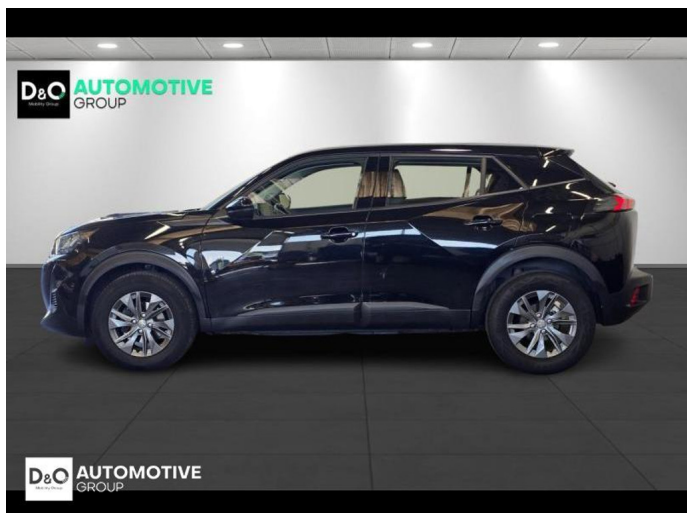

Peugeot 2008

Active Pack camera gps

€ 14.990,-

2022

38.417 KM

Kenmerken

Merk	Peugeot	Bouwjaar	-	Tellerstand	38.417 KM
Model	2008	Kleur	zwart metallic	Vermogen	101 PK
Type	Active Pack camera gps	Brandstof	Benzine	Cilinderinhoud	1199 CC
Prijs	€ 14.990,-	Transmissie	Handgeschakeld	Gewicht:	-

Foto's voertuig

Overige

Aanraakscherm
Achteruitrijcamera
Airbag bestuurder
Alu velgen
Automatische klimaatregeling
Automatische koplampontsteking
Bandenspanningscontrole
Binnenspiegel automatisch dimmend
Bluetooth
Boordcomputer
Centrale vergrendeling
Digitale radio-ontvangst
Elektrisch inklapbare buitenspiegels
Elektrisch verstelbaar buitenspiegels
Getinte ramen
GPS Business
GPS Professional
GPS Systeem
Klimaatregeling
LED verlichting
Multifunctioneel stuur
Multimediasysteem
Noodoproepsysteem
Parkeersensoren achteraan
Snelheidsregelaar
USB