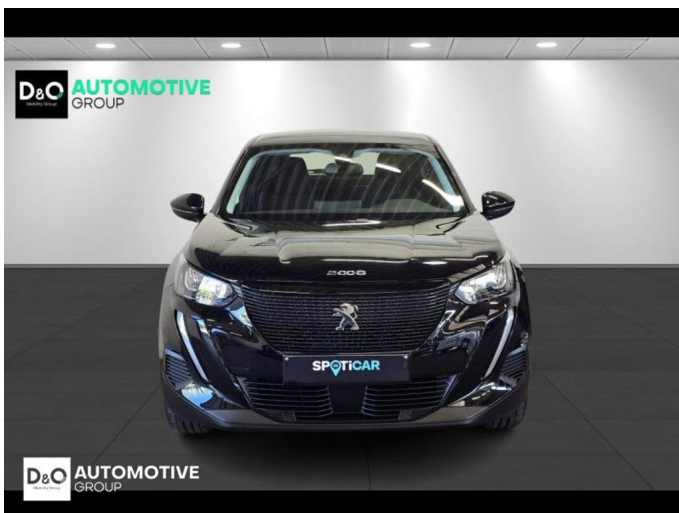

Peugeot 2008

Active Pack camera gps

€ 14.990,-

2022

38.417 KM

Kenmerken

Merk	Peugeot	Bouwjaar	-	Tellerstand	38.417 KM
Model	2008	Kleur	zwart metallic	Vermogen	101 PK
Type	Active Pack camera gps	Brandstof	Benzine	Cilinderinhoud	1199 CC
Prijs	€ 14.990,-	Transmissie	Handgeschakeld	Gewicht:	-

Foto's voertuig

Overige

Aanraakscherm
Achteruitrijcamera
Airbag bestuurder
Alu velgen
Automatische klimaatregeling
Automatische koplampontsteking
Bandenspanningscontrole
Binnenspiegel automatisch dimmend
Bluetooth
Boordcomputer
Centrale vergrendeling
Digitale radio-ontvangst
Elektrisch inklapbare buitenspiegels
Elektrisch verstelbaar buitenspiegels
Getinte ramen
GPS Business
GPS Professional
GPS Systeem
Klimaatregeling
LED verlichting
Multifunctioneel stuur
Multimediasysteem
Noodoproepsysteem
Parkeersensoren achteraan
Snelheidsregelaar
USB