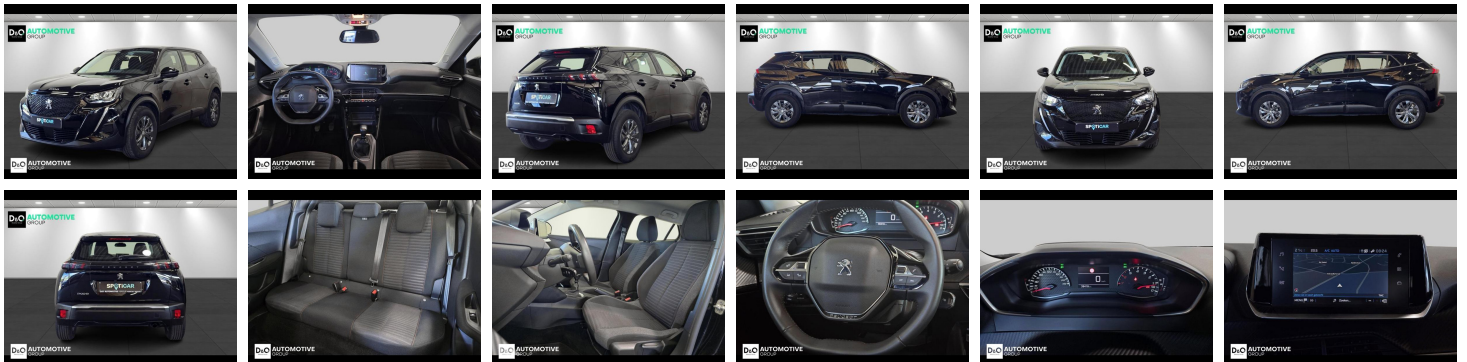

Peugeot 2008

Active Pack camera gps

€ 14.990,-

2022

38.417 KM

Kenmerken

Merk	Peugeot	Bouwjaar	-	Tellerstand	38.417 KM
Model	2008	Kleur	zwart metallic	Vermogen	101 PK
Type	Active Pack camera gps	Brandstof	Benzine	Cilinderinhoud	1199 CC
Prijs	€ 14.990,-	Transmissie	Handgeschakeld	Gewicht:	-

Foto's voertuig

Overige

Aanraakscherm
Achteruitrijcamera
Airbag bestuurder
Alu velgen
Automatische klimaatregeling
Automatische koplampontsteking
Bandenspanningscontrole
Binnenspiegel automatisch dimmend
Bluetooth
Boordcomputer
Centrale vergrendeling
Digitale radio-ontvangst
Elektrisch inklapbare buitenspiegels
Elektrisch verstelbaar buitenspiegels
Getinte ramen
GPS Business
GPS Professional
GPS Systeem
Klimaatregeling
LED verlichting
Multifunctioneel stuur
Multimediasysteem
Noodoproepsysteem
Parkeersensoren achteraan
Snelheidsregelaar
USB

Welkom bij D/O Automotive Group - al vele jaren uw toegewijde Citroën en Peugeot dealer in Roeselare en Waregem!

Als een echt familiebedrijf hechten we enorm veel waarde aan twee essentiële pijlers: professionaliteit en een hartelijke, klantgerichte benadering. Deze principes vormen de kern van alles wat we doen.

Bij D/O Automotive Group vindt u het volledige gamma van Peugeot / Citroën, waaronder personenwagens, bedrijfsvoertuigen en elektrische of hybride modellen. Ontdek onze ruime selectie van meer dan 100 nieuwe en gebruikte voertuigen.