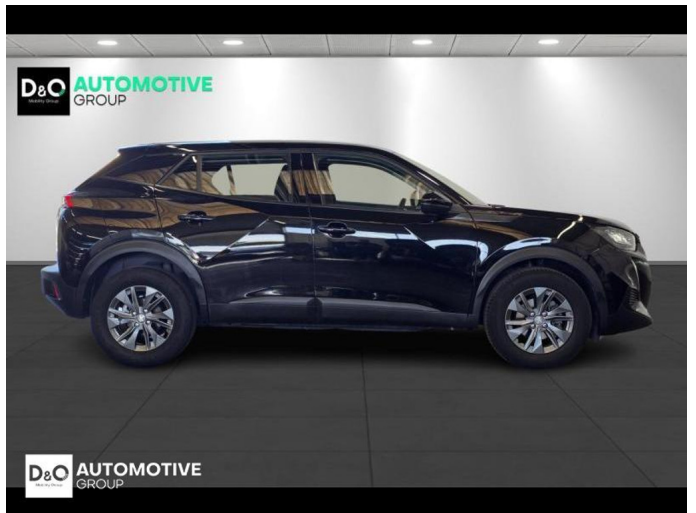

Peugeot 2008

Active Pack camera gps

€ 14.990,-

2022

38.417 KM

Kenmerken

Merk	Peugeot	Bouwjaar	-	Tellerstand	38.417 KM
Model	2008	Kleur	zwart metallic	Vermogen	101 PK
Type	Active Pack camera gps	Brandstof	Benzine	Cilinderinhoud	1199 CC
Prijs	€ 14.990,-	Transmissie	Handgeschakeld	Gewicht:	-

Foto's voertuig

Overige

Aanraakscherm
Achteruitrijcamera
Airbag bestuurder
Alu velgen
Automatische klimaatregeling
Automatische koplampontsteking
Bandenspanningscontrole
Binnenspiegel automatisch dimmend
Bluetooth
Boordcomputer
Centrale vergrendeling
Digitale radio-ontvangst
Elektrisch inklapbare buitenspiegels
Elektrisch verstelbaar buitenspiegels
Getinte ramen
GPS Business
GPS Professional
GPS Systeem
Klimaatregeling
LED verlichting
Multifunctioneel stuur
Multimediasysteem
Noodoproepsysteem
Parkeersensoren achteraan
Snelheidsregelaar
USB