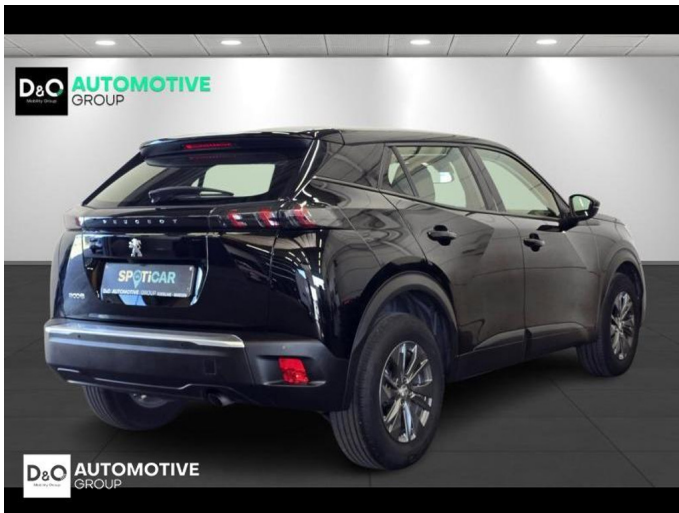

Peugeot 2008

Active Pack camera gps

€ 14.990,-

2022

38.417 KM

Kenmerken

Merk	Peugeot	Bouwjaar	-	Tellerstand	38.417 KM
Model	2008	Kleur	zwart metallic	Vermogen	101 PK
Type	Active Pack camera gps	Brandstof	Benzine	Cilinderinhoud	1199 CC
Prijs	€ 14.990,-	Transmissie	Handgeschakeld	Gewicht:	-

Foto's voertuig

Overige

Aanraakscherm
Achteruitrijcamera
Airbag bestuurder
Alu velgen
Automatische klimaatregeling
Automatische koplampontsteking
Bandenspanningscontrole
Binnenspiegel automatisch dimmend
Bluetooth
Boordcomputer
Centrale vergrendeling
Digitale radio-ontvangst
Elektrisch inklapbare buitenspiegels
Elektrisch verstelbaar buitenspiegels
Getinte ramen
GPS Business
GPS Professional
GPS Systeem
Klimaatregeling
LED verlichting
Multifunctioneel stuur
Multimediasysteem
Noodoproepsysteem
Parkeersensoren achteraan
Snelheidsregelaar
USB