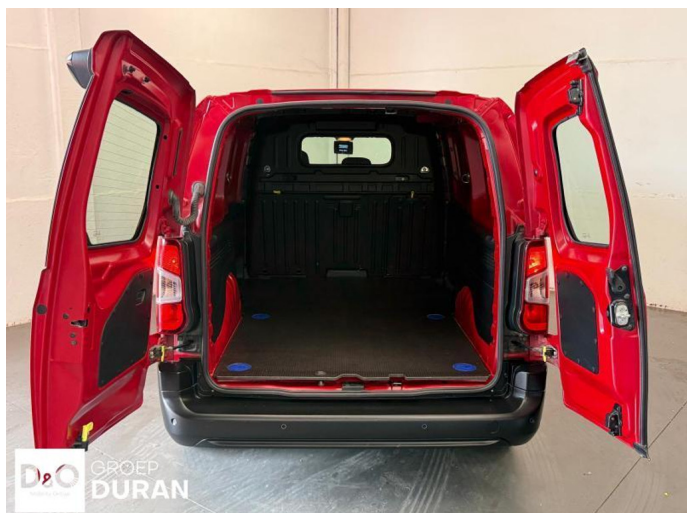

Foto's voertuig