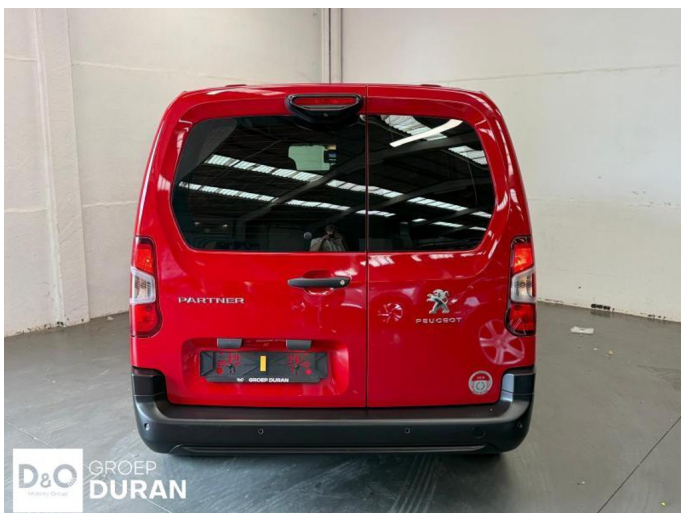

Peugeot Partner III Asphalt

€ 10.990,- 2019 114.237 KM

Kenmerken

Merk	Peugeot	Bouwjaar	-	Tellerstand	114.237 KM
Model	Partner	Kleur	rood mat	Vermogen	131 PK
Type	III Asphalt	Brandstof	Diesel	Cilinderinhoud	1499 CC
Prijs	€ 10.990,-	Transmissie	Handgeschakeld	Gewicht:	-

Foto's voertuig

Overige

Aanraakscherm
Achteruitrijcamera
Airbag bestuurder
Android Auto
Bluetooth
Elektronische parkeerrem
Klimaatregeling
Mistlampen
Multifunctioneel stuur
Parkeersensoren achteraan
Parkeersensoren vooraan
Snelheidsregelaar
USB