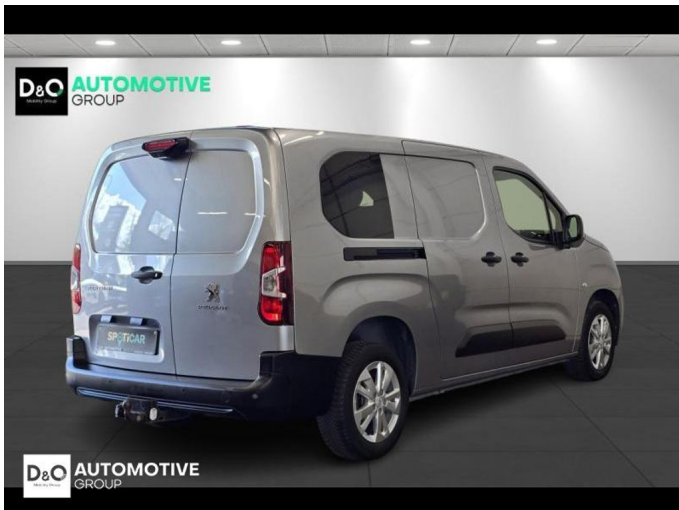

### Kenmerken

<b>Merk</b>	Peugeot	<b>Bouwjaar</b>	-	<b>Tellerstand</b>	125.521 KM
<b>Model</b>	Partner	<b>Kleur</b>	grijs metallic	<b>Vermogen</b>	102 PK
<b>Type</b>	Asphalt Long camera gps trekhaak	<b>Brandstof</b>	Diesel	<b>Cilinderinhoud</b>	1499 CC
<b>Prijs</b>	€ 10.990,-	<b>Transmissie</b>	Handgeschakeld	<b>Gewicht:</b>	-

# Foto's voertuig