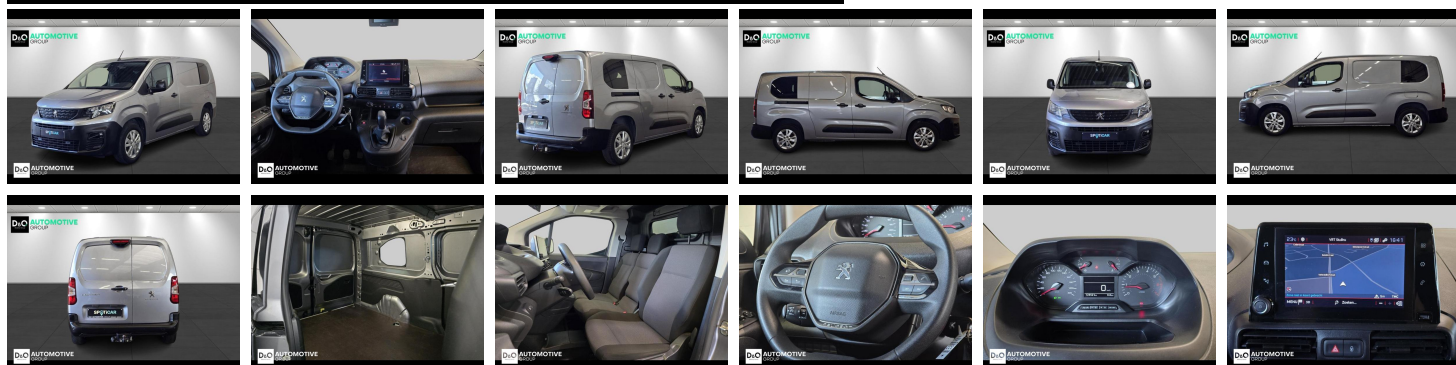

### Kenmerken

<b>Merk</b>	Peugeot	<b>Bouwjaar</b>	-	<b>Tellerstand</b>	125.521 KM
<b>Model</b>	Partner	<b>Kleur</b>	grijs metallic	<b>Vermogen</b>	102 PK
<b>Type</b>	Asphalt Long camera gps trekhaak	<b>Brandstof</b>	Diesel	<b>Cilinderinhoud</b>	1499 CC
<b>Prijs</b>	€ 10.990,-	<b>Transmissie</b>	Handgeschakeld	<b>Gewicht:</b>	-

# Foto's voertuig

Welkom bij D/O Automotive Group - al vele jaren uw toegewijde Citroën en Peugeot dealer in Roeselare en Waregem!

Als een echt familiebedrijf hechten we enorm veel waarde aan twee essentiële pijlers: professionaliteit en een hartelijke, klantgerichte benadering. Deze principes vormen de kern van alles wat we doen.

Bij D/O Automotive Group vindt u het volledige gamma van Peugeot / Citroën, waaronder personenwagens, bedrijfsvoertuigen en elektrische of hybride modellen. Ontdek onze ruime selectie van meer dan 100 nieuwe en gebruikte voertuigen.