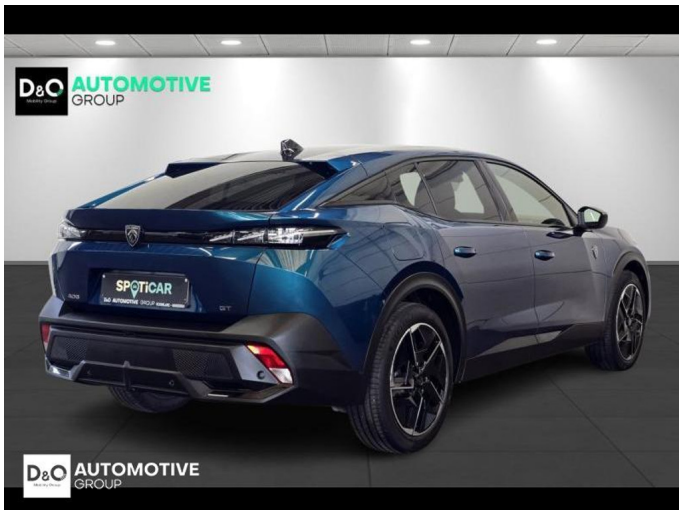

## Peugeot 408

GT camera gps panodak

€ 19.990,-      2023      21.678 KM

### Kenmerken

<b>Merk</b>	Peugeot	<b>Bouwjaar</b>	-	<b>Tellerstand</b>	21.678 KM
<b>Model</b>	408	<b>Kleur</b>	blauw metallic	<b>Vermogen</b>	131 PK
<b>Type</b>	GT camera gps panodak	<b>Brandstof</b>	Benzine	<b>Cilinderinhoud</b>	1198 CC
<b>Prijs</b>	€ 19.990,-	<b>Transmissie</b>	Automaat	<b>Gewicht:</b>	-

# Foto's voertuig