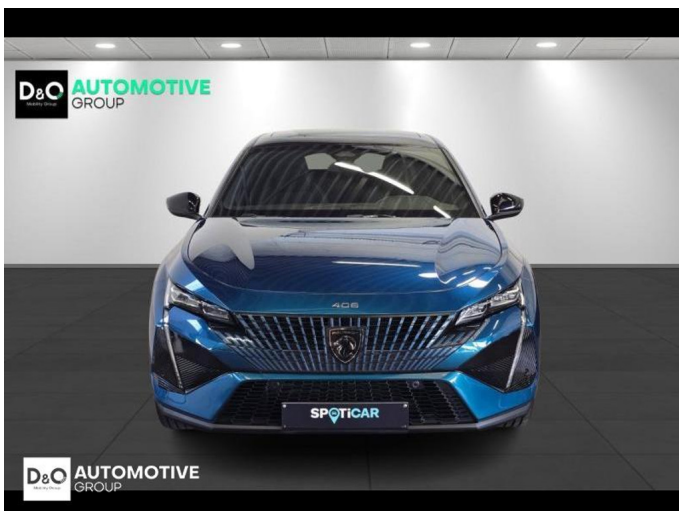

### Kenmerken

<b>Merk</b>	Peugeot	<b>Bouwjaar</b>	-	<b>Tellerstand</b>	21.678 KM
<b>Model</b>	408	<b>Kleur</b>	blauw metallic	<b>Vermogen</b>	131 PK
<b>Type</b>	GT camera gps panodak	<b>Brandstof</b>	Benzine	<b>Cilinderinhoud</b>	1198 CC
<b>Prijs</b>	€ 19.990,-	<b>Transmissie</b>	Automaat	<b>Gewicht:</b>	-

# Foto's voertuig