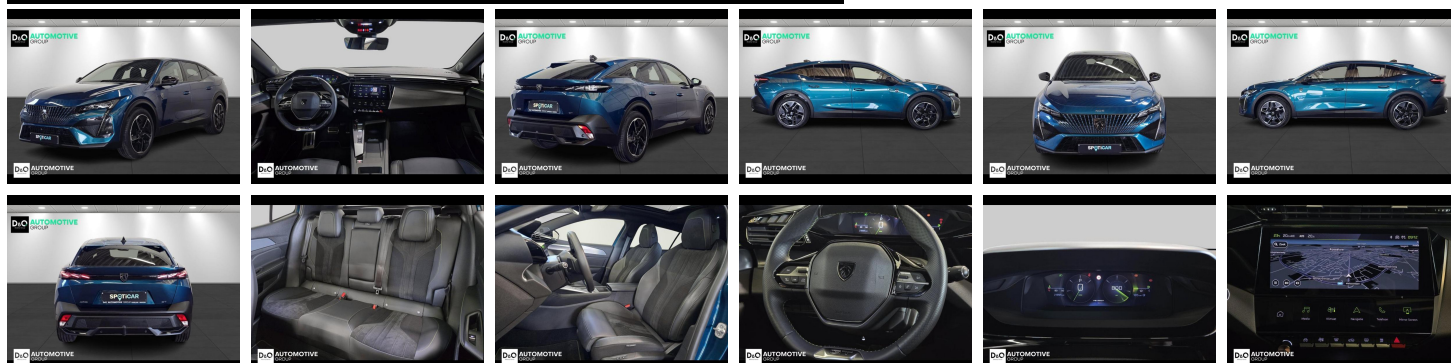

## Peugeot 408

GT camera gps panodak

€ 19.990,-      2023      21.678 KM

### Kenmerken

<b>Merk</b>	Peugeot	<b>Bouwjaar</b>	-	<b>Tellerstand</b>	21.678 KM
<b>Model</b>	408	<b>Kleur</b>	blauw metallic	<b>Vermogen</b>	131 PK
<b>Type</b>	GT camera gps panodak	<b>Brandstof</b>	Benzine	<b>Cilinderinhoud</b>	1198 CC
<b>Prijs</b>	€ 19.990,-	<b>Transmissie</b>	Automaat	<b>Gewicht:</b>	-

# Foto's voertuig

Welkom bij D/O Automotive Group - al vele jaren uw toegewijde Citroën en Peugeot dealer in Roeselare en Waregem!

Als een echt familiebedrijf hechten we enorm veel waarde aan twee essentiële pijlers: professionaliteit en een hartelijke, klantgerichte benadering. Deze principes vormen de kern van alles wat we doen.