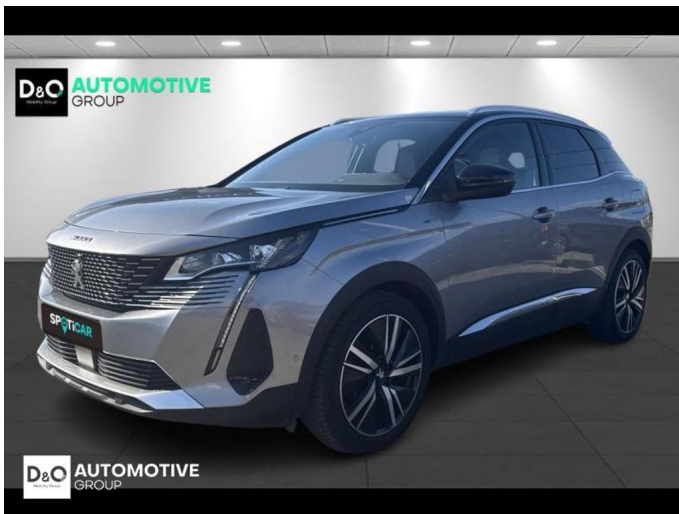

Peugeot 3008

GT PHEV | auto airco | GPS | camera
360 |

€ 18.990,- 2021 113.773 KM

Kenmerken

Merk	Peugeot	Bouwjaar	-	Tellerstand	113.773 KM
Model	3008	Kleur	grijs metallic	Vermogen	179 PK
Type	GT PHEV auto airco GPS camera 360	Brandstof	Hybride	Cilinderinhoud	1598 CC
Prijs	€ 18.990,-	Transmissie	Automaat	Gewicht:	-

Foto's voertuig

Overige

Aanraakscherm
Achteruitrijcamera
Active Safety Brake
Airbag bestuurder
Alu velgen
Android Auto
Automatische klimaatregeling
Automatische koplampontsteking
Automatische parkeerrem
Automatische snelheidsregelaar
Bandenspanningscontrole
Binnenspiegel automatisch dimmend
Bluetooth
Boordcomputer
Centrale vergrendeling
Digitale radio-ontvangst
Elektrische achterklep
Elektrisch inklapbare buitenspiegels
Elektrisch verstelbaar buitenspiegels
Elektrisch verstelbare voorzetels
Elektronische parkeerrem
ESP
Getinte ramen
GPS Systeem
HIFI-systeem
Keyless Entry
LED dagrijverlichting
Lederen stuurwiel
LED verlichting
Lendensteun
Multifunctioneel stuur
Noodoproepsysteem
Parkeersensoren achteraan
Parkeersensoren vooraan
Snelheidsregelaar
Trekhaak
Verwarmde voorzetels