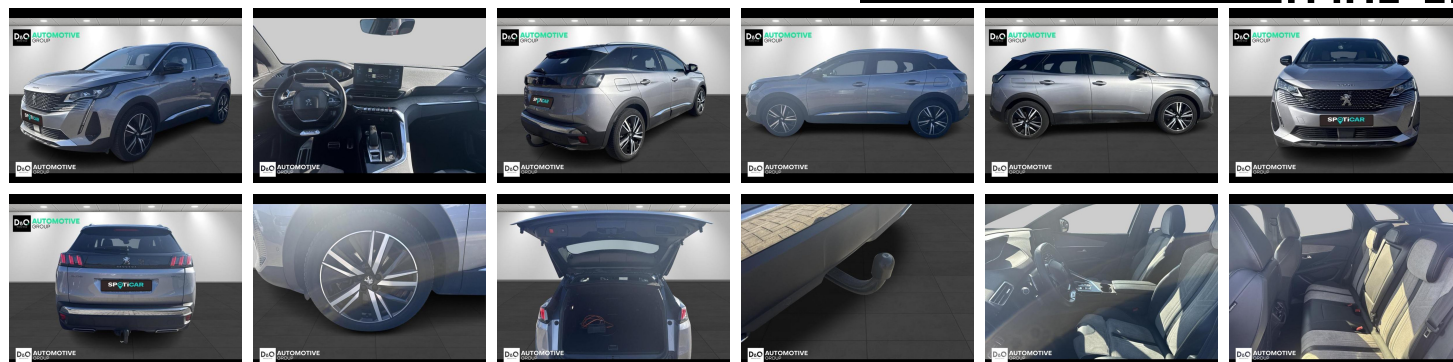

Peugeot 3008

GT PHEV | auto airco | GPS | camera
360 |

€ 18.990,- 2021 113.773 KM

Kenmerken

Merk	Peugeot	Bouwjaar	-	Tellerstand	113.773 KM
Model	3008	Kleur	grijs metallic	Vermogen	179 PK
Type	GT PHEV auto airco GPS camera 360	Brandstof	Hybride	Cilinderinhoud	1598 CC
Prijs	€ 18.990,-	Transmissie	Automaat	Gewicht:	-

Foto's voertuig

Overige

Aanraakscherm
Achteruitrijcamera
Active Safety Brake
Airbag bestuurder
Alu velgen
Android Auto
Automatische klimaatregeling
Automatische koplampontsteking
Automatische parkeerrem
Automatische snelheidsregelaar
Bandenspanningscontrole
Binnenspiegel automatisch dimmend
Bluetooth
Boordcomputer
Centrale vergrendeling
Digitale radio-ontvangst
Elektrische achterklep
Elektrisch inklapbare buitenspiegels
Elektrisch verstelbaar buitenspiegels
Elektrisch verstelbare voorzetels
Elektronische parkeerrem
ESP
Getinte ramen
GPS Systeem
HIFI-systeem
Keyless Entry
LED dagrijverlichting
Lederen stuurwiel
LED verlichting
Lendensteun
Multifunctioneel stuur
Noodoproepsysteem
Parkeersensoren achteraan
Parkeersensoren vooraan
Snelheidsregelaar
Trekhaak
Verwarmde voorzetels

Welkom bij D/O Automotive Group - al vele jaren uw toegewijde Citroën en Peugeot-dealer in Roeselare en Waregem!

Als een echt familiebedrijf hechten we enorm veel waarde aan twee essentiële pijlers: professionaliteit en een hartelijke, klantgerichte benadering. Deze principes vormen de kern van alles wat we doen.

Bij D/O Automotive Group vindt u het volledige gamma van Peugeot / Citroën, waaronder personenwagens, bedrijfsvoertuigen en elektrische of hybride modellen. Ontdek onze ruime selectie van meer dan 100 nieuwe en gebruikte voertuigen.